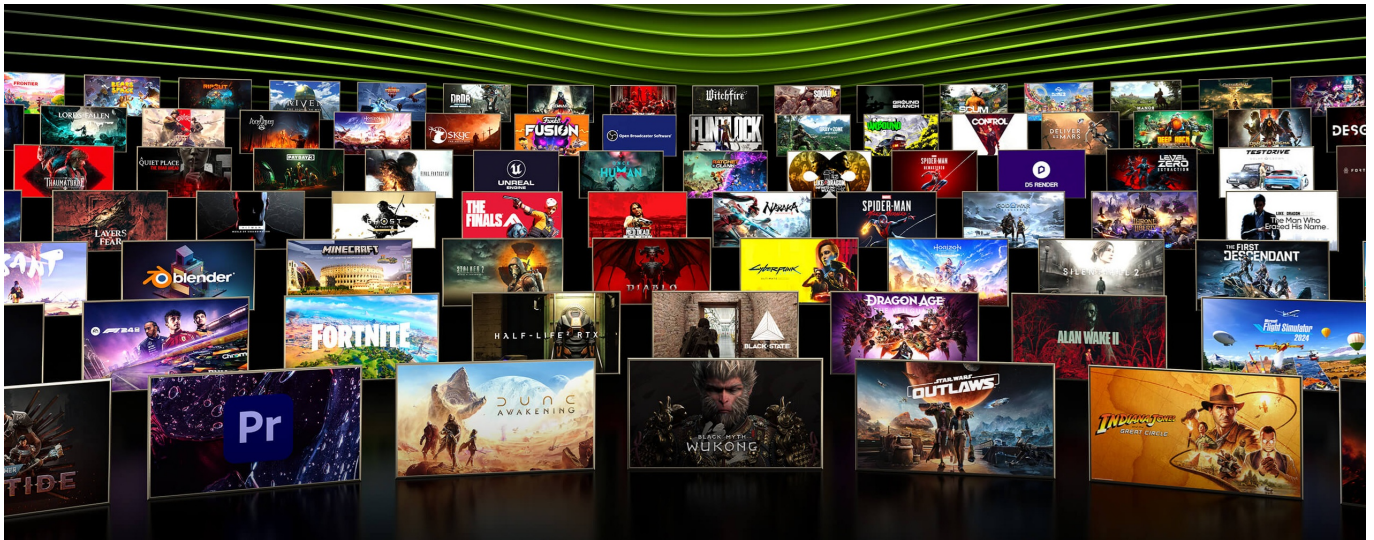

ASUS ROG ASTRAL GeForce RTX 5090 32 GB GDDR7 OC

ZÁKLADNÍ SPECIFIKACE

Grafický čip: NVIDIA GeForce RTX 5090

Takt jádra: 2580 MHz v Boost režimu 2610 MHz v OC režimu)

Výkon NPU: 3593 TOPs

Takt paměti: 28 000 MHz - 512bit

Velikost paměti: 32 GB GDDR7

Typ sběrnice: PCI Express 5.0

Konektory: 2× HDMI, 3× DisplayPort

Rozměry: 357,6 × 149,3 × 76 mm

Napájení: 1× 16pin PCIe

Podporované technologie

NVIDIA Blackwell architektura

4. generace Ray Tracing

5. generace Tensor Cores

NVIDIA DLSS 4

NVIDIA ACE

Game Ready