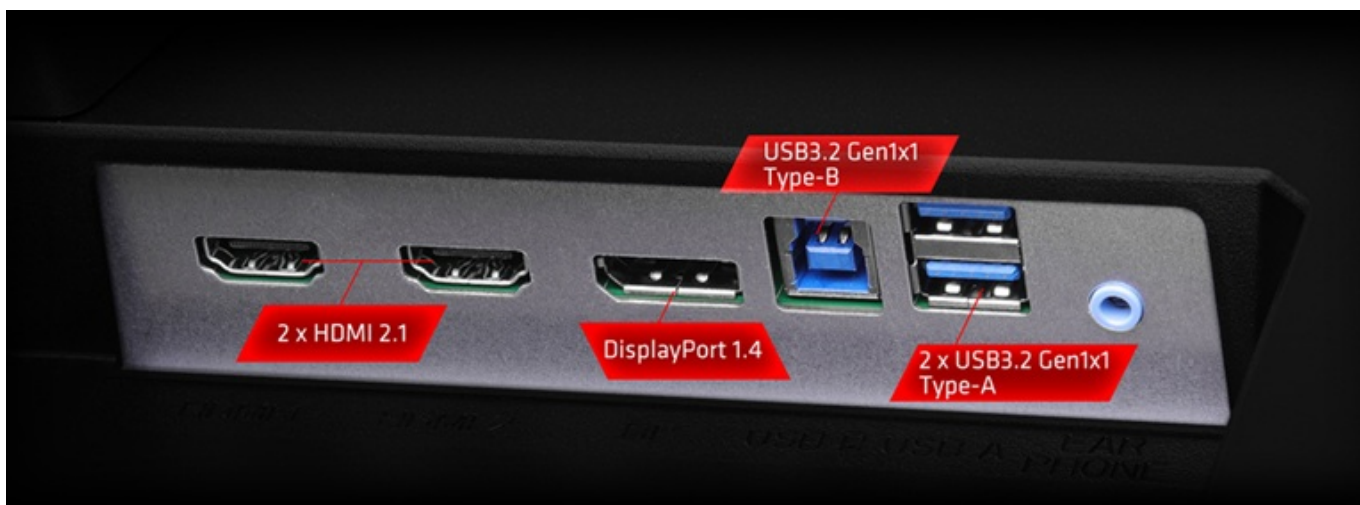

Stav: Nové zboží

Popis

ASRock Phantom Gaming PG27FFX1B - užijte si každý detail hry

Herní monitor **ASRock Phantom Gaming PG27FFX1B**, který neodmítne žádnou výzvu. Na **ploše o velikosti 27"** si dopřejete plynulý obraz a vykreslení dynamických objektů bez rozmazání. Disponuje extra vysokou **obnovovací frekvencí 520 Hz** a **1ms dobou odezvy**, díky čemuž eliminuje rozmazání a zpoždění během jakéhokoli pohybu.

dlouhých herních seancích? Jen se pořádně bavit.

Model ASRock Phantom Gaming PG27FFX2A nabízí **technologii ASRock Low Blue Light** pro snížení škodlivého modrého světla vycházejícího z displeje. Mezi další přednosti patří unikátní design, který zahrnuje **zabudovanou Wi-Fi anténu** pro lepší a stabilní signál. Díky tomu není třeba schovávat anténu pod stolem, což značně omezuje kvalitu připojení. Samozřejmostí je také patřičná herní konektivita, která zahrnuje **dvojici portů HDMI** pro připojení herní konzole, **DisplayPort** nebo **3,5mm jack** pro sluchátka. Nechybí ani **integrované reproduktory**.

Součástí balení je HDMI a DisplayPort kabel.

ZÁKLADNÍ SPECIFIKACE

Typ panelu: IPS

Úhlopříčka: 27"

Poměr stran: 16 : 9

Rozlišení: 1920 × 1080

Kontrastní poměr: 1 000 : 1

Doba odezvy: 1 ms

Rozhraní: Wi-Fi, 2× HDMI, 1× DisplayPort, 2× USB 3.0, 1× sluchátkový výstup

Barva: černá