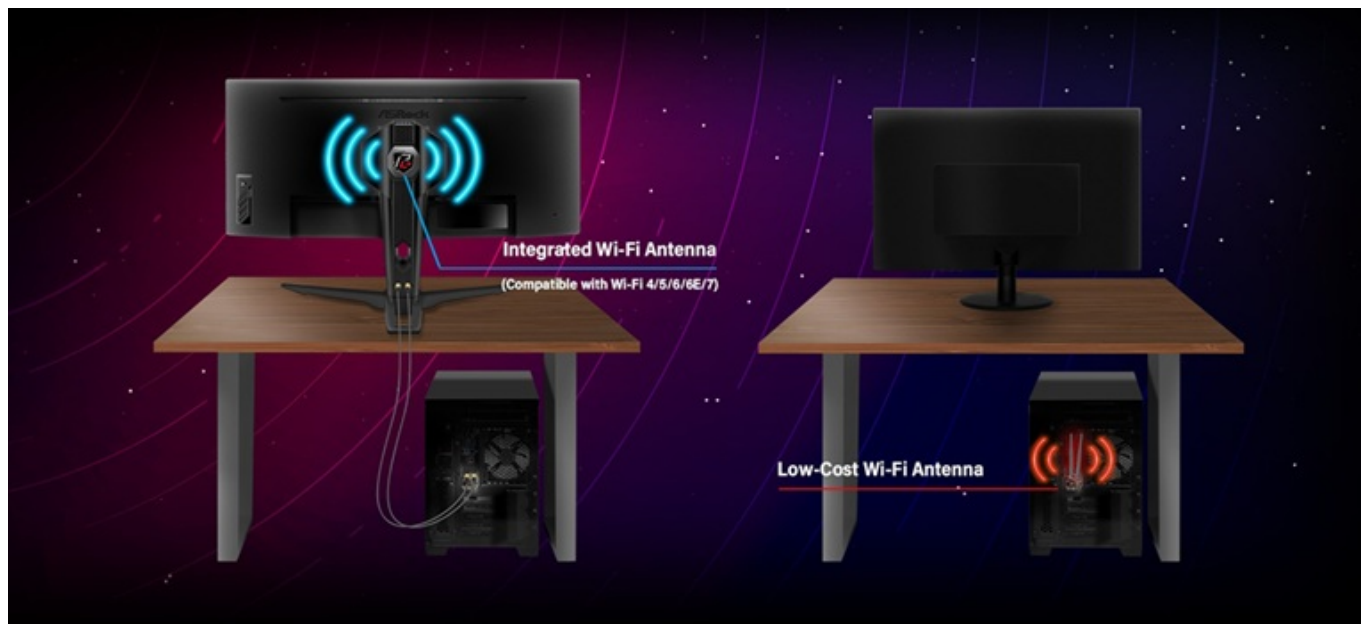

Stav: Nové zboží

Popis

ASRock Phantom Gaming PG27FFX2A - užijte si každý detail hry

Herní monitor ASRock Phantom Gaming PG27FFX2A, který neodmítne žádnou výzvu. Na ploše o velikosti 27" si dopřejete plynulý obraz a vykreslení dynamických objektů bez rozmazání. Disponuje extra vysokou **obnovovací frekvencí 520 Hz** a **1ms dobou odezvy**, díky čemuž eliminuje rozmazání a zpoždění během jakéhokoli pohybu.

Full HD rozlišení podporuje ostrý a čistý obraz, který vám umožní vítězně ovládnout každou virtuální bitvu. **Monitor ASRock Phantom Gaming PG27FFX2A** dále disponuje také technologií **AMD FreeSync Premium**, která efektivně potlačuje trhání a sekání obrazu. Ve spojení s **IPS** panelem si živý obraz dopřejete i při pohledu ze stran. Co dělat při dlouhých herních seancích? Jen se pořádně bavit.

Díky tomu není třeba schovávat anténu pod stůl, což značně omezuje kvalitu připojení. Samozřejmostí je také patřičná herní konektivita, která zahrnuje **dvojici portů HDMI** pro připojení herní konzole, **DisplayPort** nebo **3,5mm jack** pro sluchátka. Nechybí ani **integrované reproduktory** nebo **ergonomický stojan** pro nastavení výšky.

Rozhraní: Wi-Fi, 2× HDMI, 1× DisplayPort, 2× USB 3.0, 1× sluchátkový výstup

Barva: černá