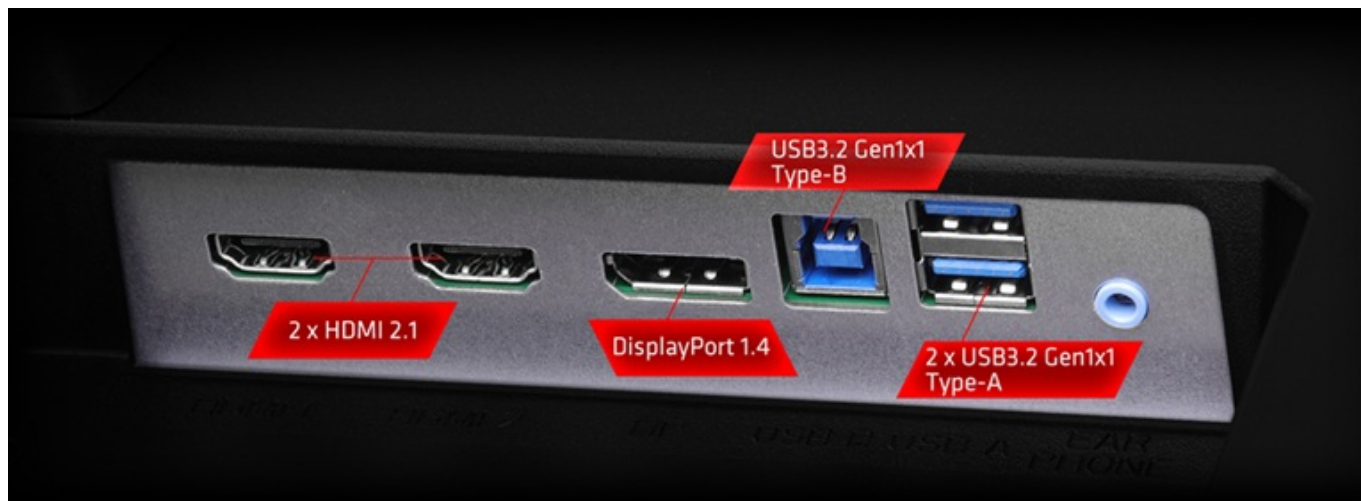

Stav: Nové zboží

Popis

ASRock Phantom Gaming PG27FFX2A - užijte si každý detail hry

Herní monitor ASRock Phantom Gaming PG27FFX2A, který neodmítne žádnou výzvu. Na ploše o velikosti 27" si dopřejete plynulý obraz a vykreslení dynamických objektů bez rozmazání. Disponuje extra vysokou **obnovovací frekvencí 520 Hz** a **1ms dobou odezvy**, díky čemuž eliminuje rozmazání a zpoždění během jakéhokoli pohybu.

Díky tomu není třeba schovávat anténu pod stůl, což značně omezuje kvalitu připojení. Samozřejmostí je také patřičná herní konektivita, která zahrnuje **dvojici portů HDMI** pro připojení herní konzole, **DisplayPort** nebo **3,5mm jack** pro sluchátka. Nechybí ani **integrované reproduktory** nebo **ergonomický stojan** pro nastavení výšky.

Součástí balení jsou anténní kabely Wi-Fi, HDMI a DisplayPort kabel.

ZÁKLADNÍ SPECIFIKACE

Typ panelu: IPS

Úhlopříčka: 27"

Poměr stran: 16 : 9

Rozlišení: 1920 × 1080

Kontrastní poměr: 1 000 : 1

Doba odezvy: 1 ms

Rozhraní: Wi-Fi, 2× HDMI, 1× DisplayPort, 2× USB 3.0, 1× sluchátkový výstup

Barva: černá