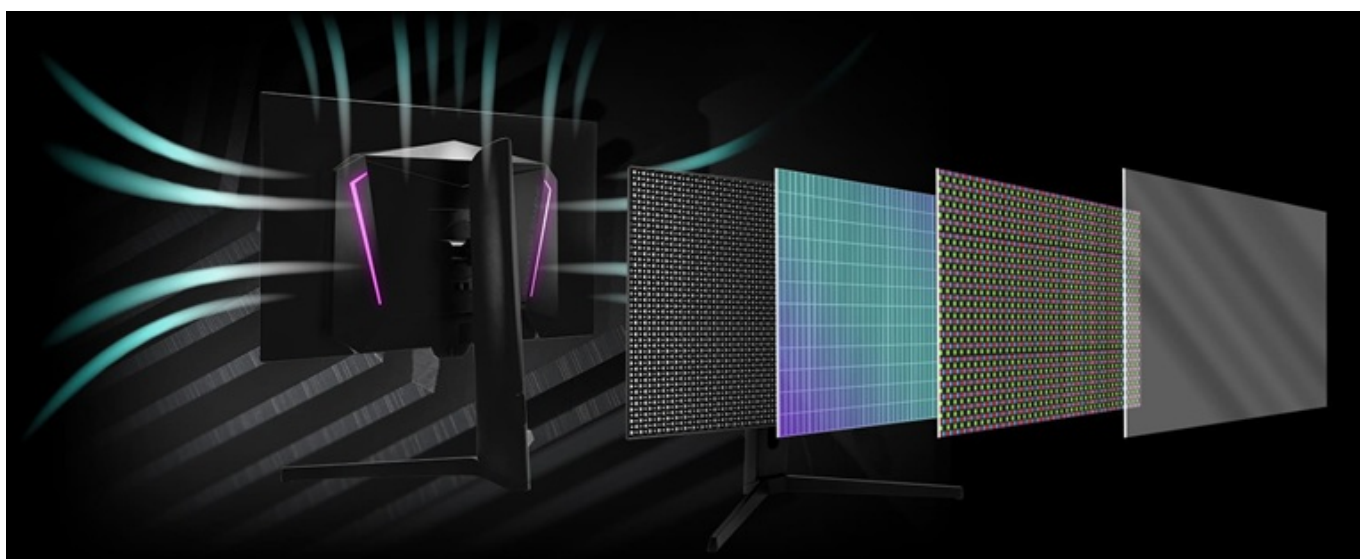

ASRock Phantom Gaming PGO27QFS - vstupte do hry s OLED displejem

Herní monitor **ASRock Phantom Gaming PGO27QFS** vám zprostředkuje precizní obraz v zářivých barvách a vysokých detailech. Je ideální nejenom na multimediální zábavu, ale také profesionální pracovní činnost. **Displej s úhlopříčkou 27 palců** obsahuje pokročilou **OLED technologii**, díky které produkuje věrné barvy, hlubokou černou a vynikající kontrast. Tyto atributy jsou ideální **pro náročný gaming, tvorbu a editaci obsahu** a další zábavu v podobě sledování filmů nebo videí.

Ve spojení s **QHD rozlišením** je vizuál ostrý a neunikne vám žádný detail. Konstrukce **monitoru ASRock Phantom Gaming PGO27QFS** podporuje efektivní chlazení a dlouhodobý provoz. Monitor pro chlazení využívá **grafenovou folii s unikátním chladičem a ventilací** na zadní straně. Díky tomu dochází k efektivnímu snižování teploty obrazovky a riziku vypálení.

Součástí balení je HDMI, DisplayPort a USB-C kabel.

ZÁKLADNÍ SPECIFIKACE

Typ panelu: WOLED

Úhlopříčka: 27"

Poměr stran: 16 : 9

Rozlišení: 2560 × 1440

Kontrastní poměr: 1 500 000 : 1

Doba odezvy: 0,03 ms

Rozhraní: 2× HDMI, 2× DisplayPort, 2× USB 3.0, 1× USB-C, 1× sluchátkový výstup

Barva: černá