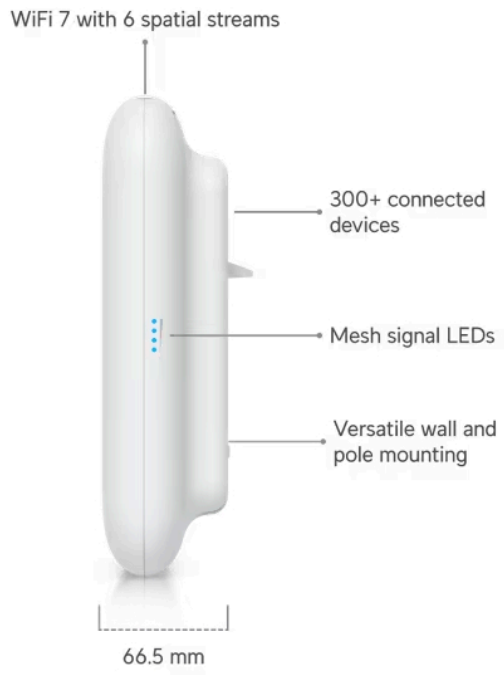

*Includes external omni antennas.