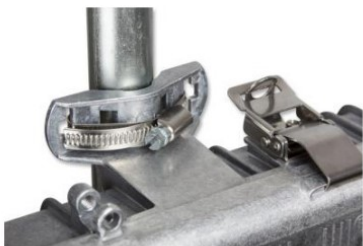

### JRC JE-250 S2T

Plně kovový venkovní box navržený pro **AP, RouterBOARDY a další elektronická zařízení**. Kovové tělo zajišťuje vysokou odolnost proti rušení, lepší ochranu proti blesku a vlhkosti.

**Pozor, používejte průchodky vždy s přidaným těsněním.**

- Dvě kabelové průchodky a zavírání na šrouby, montáž se třmenem
- Ventilační zásepka proti pronikání vlhkosti je součástí boxu
- Součástí balení jsou šrouby na uchycení elektroniky a plastové distanční sloupky (8/8 ks) upevněné na šroubu
- Variabilní montáž na stožár nebo stěnu
- Kabelové průchodky jsou proti protáčení zajištěny a součástí balení
- Možnost montáže Rocket M2 a M5 pomocí GentleKLIPu
- Snadná montáž desek MikroTik (RB 411, RB911, RB912, RB433, RB493) nebo jiných desek s použitím vloženého plechu (není součástí balení)
- Kabelová průchodka M20 s těsněním pro kabely o průměru 4-10 mm umožňuje prostrčení konektoru RJ-45
- Lze osadit až 13 průchodek (střední děr pro vrtání jsou označeny)

### ZÁKLADNÍ SPECIFIKACE

**Vnitřní rozměry:** 246 × 185 × 61/50 mm

**Provedení:** montáž na stožár o průměru 21-54 mm

**Materiál:** hliníková slitina

**Hmotnost:** 1,5 kg

---

## Možnosti montáže

Ø 19 - 42 mm  
**hadicová spona**  
(součást balení C)

Ø ≥ 19 mm  
**nekonečný kovový pásek, spona apod.**  
(max. šířky 19 mm,  
není součástí balení)

Ø 21 - 54 mm  
**třmen**  
(součást balení T)