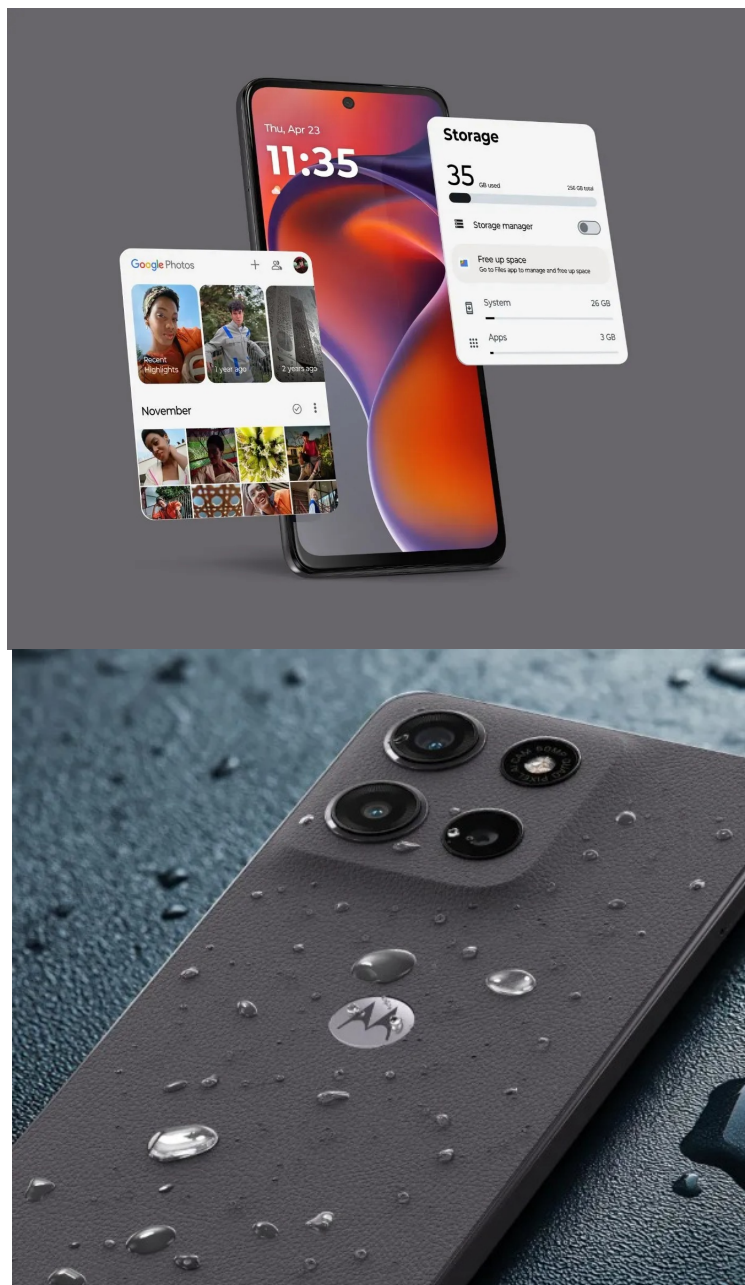

Motorola Moto G15 Power Gravity Grey

Mobilní telefon disponující **6,72"** velkým **IPS** displejem s Full HD+ rozlišením 2400 × 1080 obrazových bodů. Pohání jej osmijádrový procesor **MediaTek Helio G81 Extreme** o taktu až 2,0 GHz, doplněný o **8 GB** operační paměti. K uložení dat je připraveno úložiště s kapacitou **256 GB**, které je možno dále rozšířit o paměťové karty typu **microSD** do velikosti až **1 TB**. O plynulé zobrazení se stará grafický akcelerátor **Mali-G52 MC2**. Samozřejmostí je bezdrátové připojení **Wi-Fi, Bluetooth, LTE a NFC**. K zachycení autopořetů slouží **8Mpx** čelní kamera, zadní trojitá kamera má pak rozlišení **50,0 + 50,0 + 5,0 Mpx**. Dlouhá výdrž je zajištěna z **6000 mAh** velké baterie s podporou 30W nabíjení. Telefon pohání operační systém **Android 15**.

ZÁKLADNÍ SPECIFIKACE

Úhlopříčka: 6,72"

Výbava: Wi-Fi, Bluetooth, 4G LTE, NFC, GPS, A-GPS, GLONASS, Galileo, QZSS, Dual SIM, snímač okolního osvětlení, senzor SAR, selfie kamera, zadní trojitý fotoaparát, snímač otisku prstů, stereo reproduktory Dolby Atmos, odemknutí telefonu pomocí rozpoznávání obličeje, akcelerometr, gyroskop, senzor přiblížení, elektronický kompas, IP54

Operační systém: Android 15

Frekvence procesoru: až 2,0 GHz

Velikost operační paměti: 8 GB

Kapacita interní paměti: 256 GB

Rozlišení snímače: 50,0 + 50,0 + 5,0 Mpx/ 8,0 Mpx (zadní/ přední)