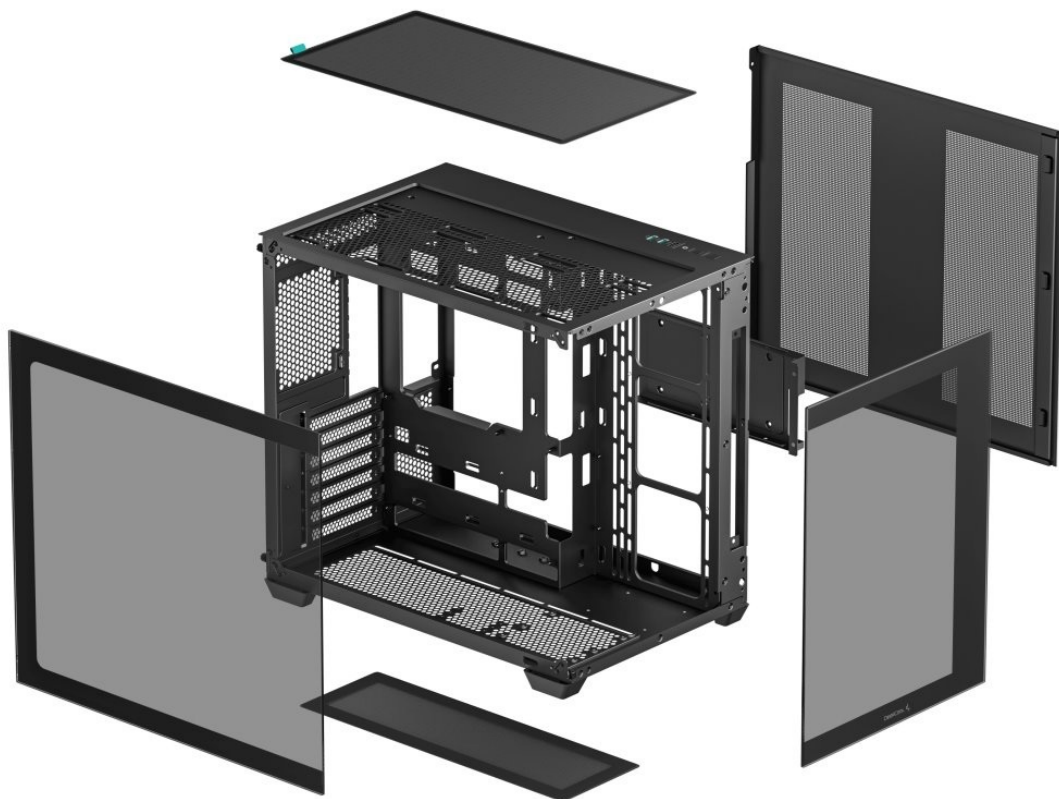

DEEPCOOL CG530 ČERNÁ

Cena celkem:	1 299 Kč
	(bez DPH: 1 074 Kč)
Běžná cena:	1 429 Kč
Ušetříte:	130 Kč
Kód zboží:	CASDPC1345
Part No.:	R-CG530-BKNDAA0-G-1
Záruka:	24 měs.
Stav:	Nové zboží

Popis

Výkladní PC skříň DEEPCOOL CG530

Vystavte svůj počítač na odív s **PC skříní DEEPCOOL CG530**. Kromě prostoru pro uložení PC komponent tento model do jisté míry slouží i jako výstavní skříň celého systému. Disponuje **průhlednou bočnicí** a **průhledným předním panelem**, takže poskytuje impozantní panoramatický pohled do nitra počítače. PC skříň DEEPCOOL CG530 v provedení **Middle Tower** poskytuje dostatek prostoru na vše, co potřebujete pro složení výkonného, multimediálního nebo profi počítače. **Dvoukomorové uspořádání** podporuje širokou kompatibilitu a zlepšené proudění vzduchu. Na horním panelu najdete **porty** pro připojení periferních zařízení. Samozřejmostí je také přítomnost **prachových filtrů** pro efektivní ochranu součástek před prachem.

DEEPCOOL CG530

Skříň formátu Middle Tower s **průhlednou bočnicí a průhledným předním panelem** nabízí **tři 2,5"** pozice pro SSD disky a **dvě 3,5"** pozice pro pevné disky. Na horním panelu se nachází dva **USB 3.0** porty, jeden **USB 2.0** port a kombinovaný port sluchátek a mikrofonu. Důmyslné řešení umožňuje pohodlné umístění **až 360 mm dlouhého výměníku** vodního chlazení na vrchní či spodní straně. Ve skříni je dostatek prostoru pro chladič CPU do výšky až 160 mm a grafickou kartu o délce 410 mm. Dodávána je **bez zdroje**. Díky široké konstrukci s důmyslným dvoukomorovým uspořádáním zajišťuje tato skříň vynikající kompatibilitu a optimální proudění vzduchu. Součástí je také **sada prachových filtrů**.

ZÁKLADNÍ SPECIFIKACE

Provedení skříně: Middle Tower

Interní pozice: 3 × 2,5", 2 × 3,5"

Kompatibilita základní desky: ATX, Micro ATX, Mini-ITX

Zdroj: bez zdroje

Konektory na horním panelu: 2 × USB 3.0, 1 × USB 2.0, 1 × kombinovaný port sluchátek a mikrofonu