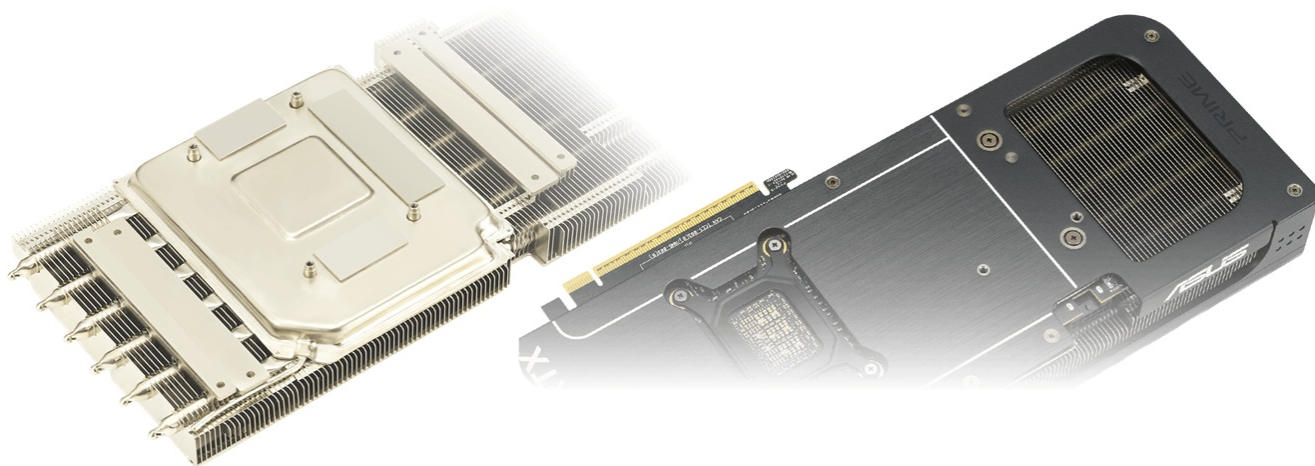

## ASUS PRIME GEFORCE RTX 5080 16GB GDDR7 OC

Cena celkem:	<b>41 551 Kč</b> <b>(bez DPH: 34 340 Kč)</b>
Běžná cena:	<b>45 706 Kč</b>
Ušetříte:	<b>4 155 Kč</b>
Kód zboží:	VGAASU1110
Part No.:	90YV0LX0-M0NA00
Záruka:	36 měs.
Stav:	Nové zboží

#### **ASUS PRIME GeForce RTX 5080 OC - vypusťte technologie s podporou AI**

**Grafická karta ASUS PRIME GeForce RTX 5080 OC**, která se vyznačuje rozsáhlou kompatibilitou. Díky svému **2,5slotovému designu je ideální pro malé PC sestavy**, které zaberou minimum prostoru. Současně obsahuje trojici ventilátorů a parní komoru pro efektivní proudění vzduchu a špičkové chlazení. Toto provedení umožňuje pečlivě uspořádat všechny komponenty grafické karty a efektivně je vměstnat na co nejmenší plochu.

**Grafická karta ASUS PRIME GeForce RTX 5080 OC** je postavena na architektuře NVIDIA Blackwell, která využívá platformy a technologie pro hráče i tvůrce digitálního obsahu. O grafiku a výkon se starají moderní platformy v čele s **Ray Tracingem 4. generace** nebo **NVIDIA DLSS 4**. Podporuje rychlé a čtější vykreslování snímků s podporou **umělé inteligence** a realistické vykreslení i těch nejmenších detailů a vizuálních prvků, jako jsou odstíny nebo odlesky.

Vyspělá RTX platforma podporuje **neurální vykreslování**, což vede k ještě hodnotnějším a živějším zážitkům, zobrazení detailů a dalších efektů. Tvůrci a grafici zase ocení podporu kreativních aplikací a **paměť typu GDDR7 s obří kapacitou 16 GB**. Grafická karta **ASUS PRIME GeForce RTX 5080 OC** je tak ideální pro úpravu fotografií a videa, 3D vykreslování nebo grafický design. **Trojice Axial-tech ventilátorů** s delším designem lopatek podporují vyšší tlak vzduchu. To přináší ve výsledku nejen nižší teploty, ale také menší hlučnost.