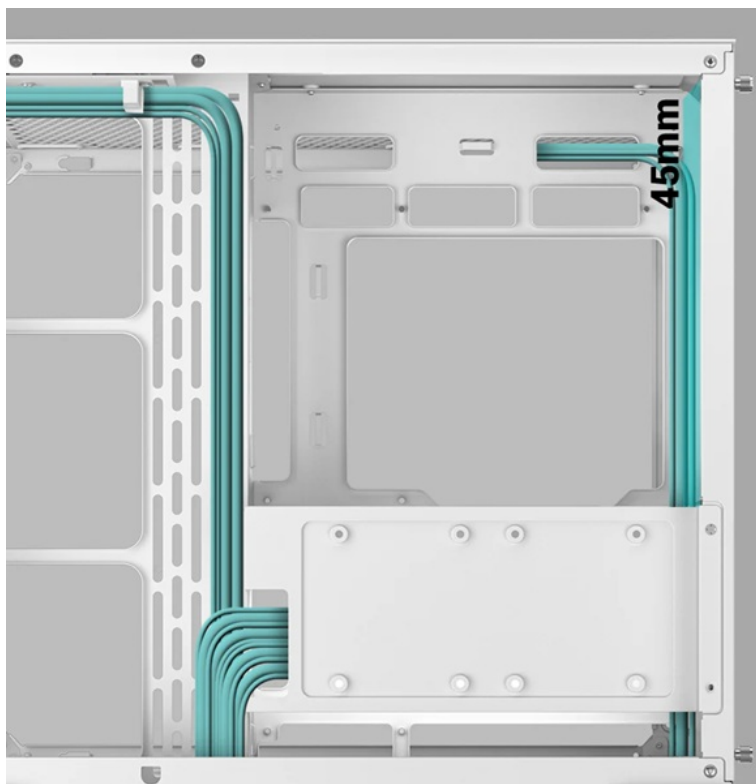

### Výkladní PC skříň DEEPCOOL CG530 4F

Vystavte svůj počítač na odiv s **PC skříní DEEPCOOL CG530 4F**. Kromě prostoru pro uložení PC komponent tento model do jisté míry slouží i jako výstavní skříň celého systému. Disponuje **průhlednou bočnicí** a **průhledným předním panelem**, takže poskytuje impozantní panoramatický pohled do nitra počítače. PC skříň DEEPCOOL CG530 4F v provedení **Middle Tower** poskytuje dostatek prostoru na vše, co potřebujete pro složení výkonného, multimediálního nebo profi počítače. **Dvoukomorové uspořádání** podporuje širokou kompatibilitu a zlepšené proudění vzduchu.

### DEEPCOOL CG530 4F bílá

Skříň formátu Middle Tower s **průhlednou bočnicí a průhledným předním panelem** nabízí **tři 2,5"** pozice pro SSD disky a **dvě 3,5"** pozice pro pevné disky. Na horním panelu se nachází dva **USB 3.0** porty, jeden **USB-C** port a kombinovaný port sluchátek a mikrofonu. Skříň je osazena **čtyřmi 120mm PWM ventilátory s ARGB podsvícením**. Důmyslné řešení umožňuje pohodlné umístění **až 360 mm dlouhého výměníku** vodního chlazení na vrchní či spodní straně. Ve skříni je dostatek prostoru pro chladič CPU do výšky až 160 mm a grafickou kartu o délce 410 mm. Dodávána je **bez zdroje**. Díky široké konstrukci s důmyslným dvoukomorovým uspořádáním zajišťuje tato skříň vynikající kompatibilitu a optimální proudění vzduchu. Součástí je také **sada prachových filtrů**.

### ZÁKLADNÍ SPECIFIKACE

**Provedení skříně:** Middle Tower

**Interní pozice:** 3 × 2,5", 2 × 3,5"

**Kompatibilita základní desky:** ATX, Micro ATX, Mini-ITX

**Zdroj:** bez zdroje

**Konektory na horním panelu:** 2 × USB 3.0, 1 × USB-C 3.1 Gen2, 1 × kombinovaný port sluchátek a mikrofonu

**Rozměry:** 440 × 399 × 285 mm

**Barva:** bílá