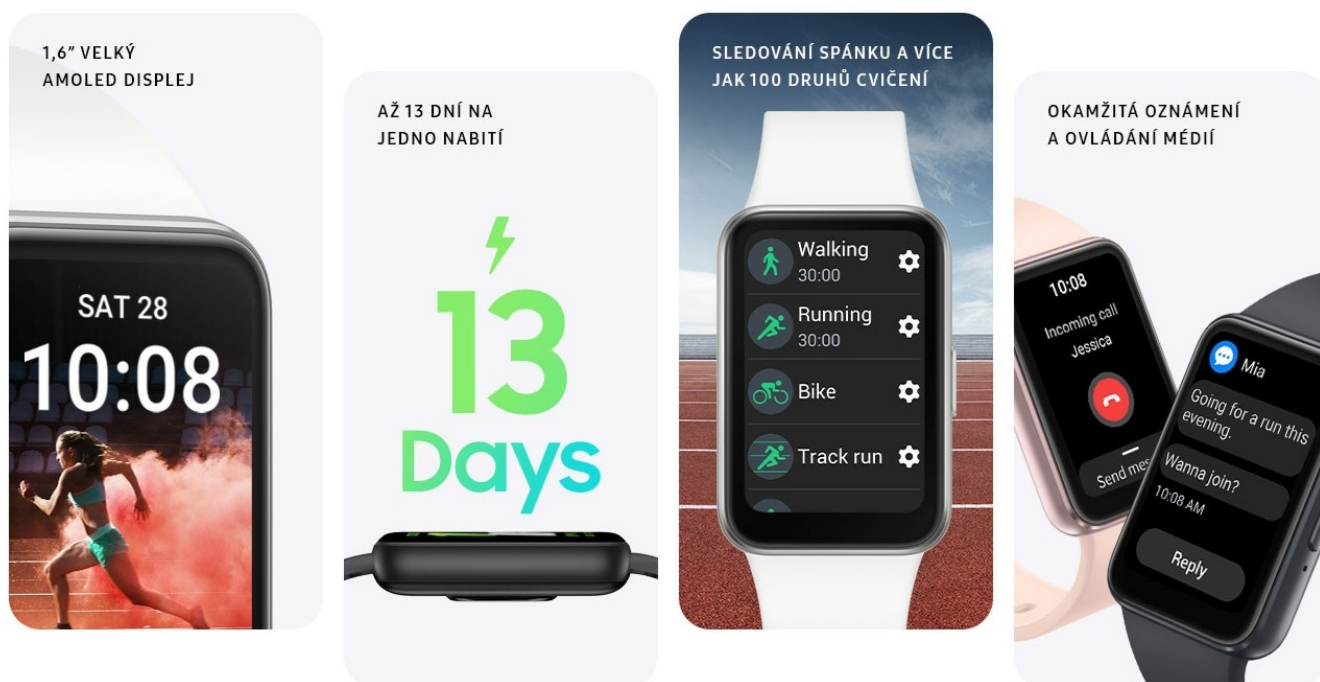

Popis

Pro zdravější životní styl, přirozeně - fitness náramek Samsung Galaxy Fit3

Lehký fitness náramek Samsung Galaxy Fit3, který zlepší vaši kondici a sledování pohybových aktivit. Je vybaven jasným AMOLED displejem, který vám přehledně zprostředkuje všechny potřebná data, ať už se věnujete sportu, cvičení, plníte denní počet kroků, kilometrů nebo spalujete kalorie. Náramek dokáže monitorovat **více než 100 druhů cvičení**, takže opravdu je z čeho vybírat. Kromě toho samozřejmě měří i běžné denní aktivity či **kvalitu spánku**.

Galaxy Fit3

Baterie s dlouhou výdrží zvládne **až 13 dní provozu**, takže se nemusíte strachovat, že by váš výkon nebyl zaznamenán. **Hliníková konstrukce** zajišťuje potřebnou odolnost. Současně je tělo fitness náramku lehké a podporuje pohodlné nošení na zápěstí po celý den. **Elegantní vzhled** je ideální pro každou příležitost - do práce, tělocvičny i do divadla.

Stupeň krytí IP68 poskytuje ochranu proti prachu a vodě, takže můžete klidně vstoupit do bazénu, běhat nebo tančit v dešti. Mezi další přednosti patří podpora **bezdrátového připojení pomocí Bluetooth**.

Samsung Galaxy Fit3

Chytrý fitness náramek s barevným dotykovým **1,6" AMOLED displejem** nabízí spoustou užitečných funkcí. Kromě měření denních aktivit disponuje také měřením tepové frekvence **24 hodin denně**. Ať jste kdekoli, vestavěný senzor zaznamenává kroky, vzdálenost, čas aktivit a spálené kalorie. Náramek lehce přilne na zápěstí a sleduje více než **100 typů cvičení a denních aktivit - včetně spánkového režimu**. Samozřejmostí je technologie **Bluetooth** pro propojení s mobilním telefonem. Zajistě potěší také široký výběr z **více než 100 stylů ciferníku**. Náramek je **voděodolný** do 5 ATM, takže jej