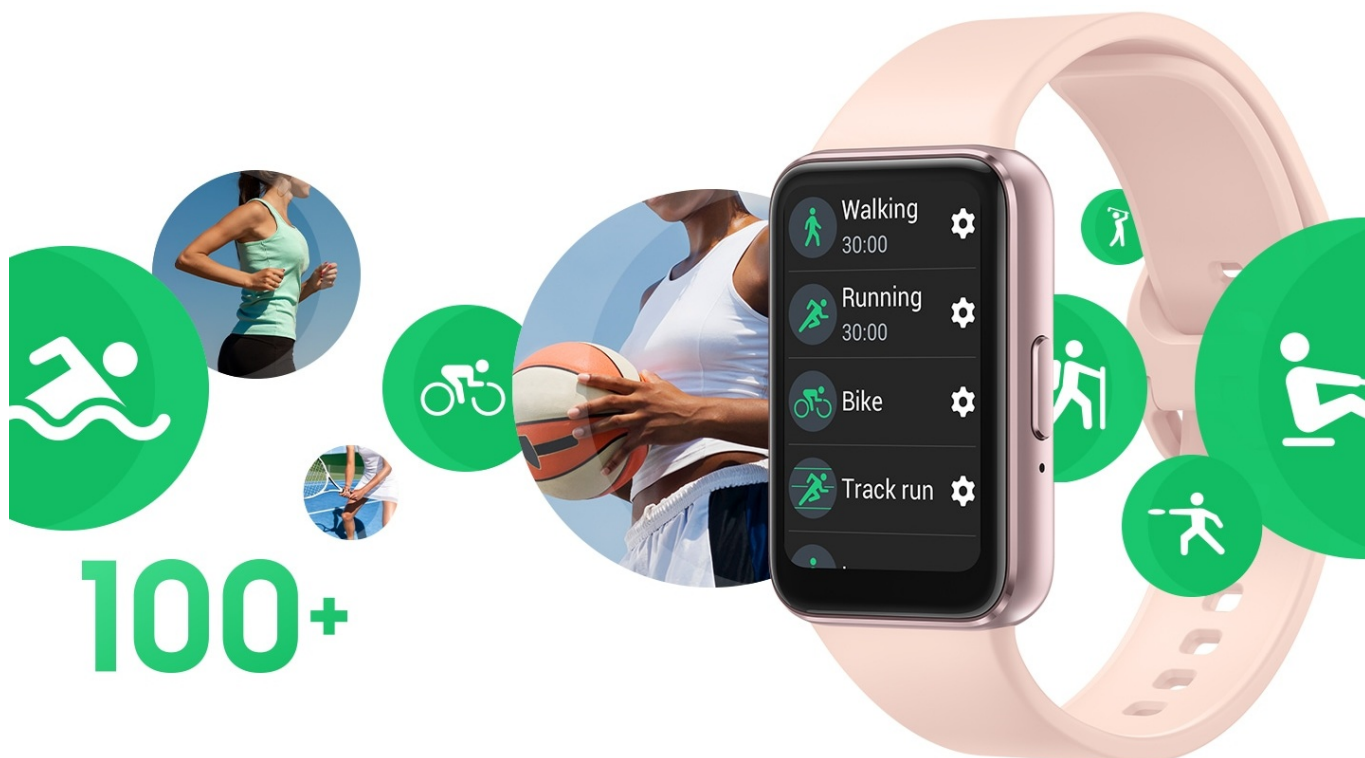

Popis

Pro zdravější životní styl, přirozeně - fitness náramek Samsung Galaxy Fit3

Lehký fitness náramek Samsung Galaxy Fit3, který zlepší vaši kondici a sledování pohybových aktivit. Je vybaven jasným AMOLED displejem, který vám přehledně zprostředkuje všechny potřebná data, ať už se věnujete sportu, cvičení, plníte denní počet kroků, kilometrů nebo spalujete kalorie. Náramek dokáže monitorovat **více než 100 druhů cvičení**, takže opravdu je z čeho vybírat. Kromě toho samozřejmě měří i běžné denní aktivity či **kvalitu spánku**.

Galaxy Fit3

Baterie s dlouhou výdrží zvládne **až 13 dní provozu**, takže se nemusíte strachovat, že by váš výkon nebyl zaznamenán. **Hliníková konstrukce** zajišťuje potřebnou odolnost. Současně je tělo fitness náramku lehké a podporuje pohodlné nošení na zápěstí po celý den. **Elegantní vzhled** je ideální pro každou příležitost - do práce, tělocvičny i do divadla.

Stupeň krytí IP68 poskytuje ochranu proti prachu a vodě, takže můžete klidně vstoupit do bazénu, běhat nebo tančit v dešti. Mezi další přednosti patří podpora **bezdrátového připojení pomocí Bluetooth**.

Samsung Galaxy Fit3

Chytrý fitness náramek s barevným dotykovým **1,6" AMOLED displejem** nabízí spoustou užitečných funkcí. Kromě měření denních aktivit disponuje také měřením tepové frekvence **24 hodin denně**. Ať jste kdekoli, vestavěný senzor zaznamenává kroky, vzdálenost, čas aktivit a spálené kalorie. Náramek lehce přilne na zápěstí a sleduje více než **100 typů cvičení a denních aktivit - včetně spánkového režimu**. Samozřejmostí je technologie **Bluetooth** pro propojení s mobilním telefonem. Zajistě potěší také široký výběr z **více než 100 stylů ciferníku**. Náramek je **voděodolný** do 5 ATM, takže jej