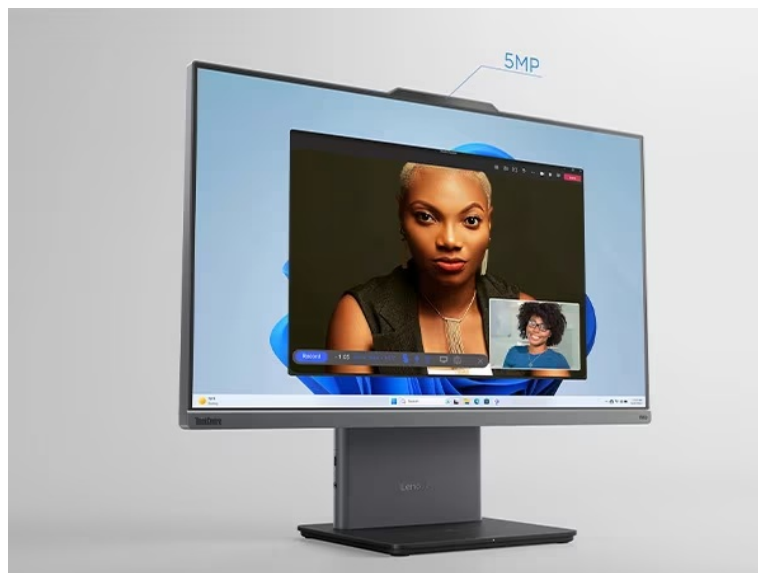

Vytvořte komplexní pracoviště se **stolním počítačem Lenovo ThinkCentre Neo 50a-24 Gen5**. Tento monitor s **24" displejem** představuje plnohodnotné PC pro každodenní náročnou práci i multimediální zábavu. Vyznačuje se **provedením All-in-One**, takže všechny komponenty integruje do jednoho elegantního a štíhlého monitoru. Díky tomu efektivně **šetří místo na stole** a ponechává prostor pro další periferní zařízení. Samotný displej je dostatečně prostorný, aby přehledně zobrazil internetové stránky, aplikace i multimediální obsah ve formě filmů, videí či fotografií.

Rozlišení Full HD vykresluje ostrý a detailní obraz. **Procesor Intel Core i5 třinácté generace** zajistí výpočetní výkon pro provoz PC aplikací, úpravu tabulek, dokumentů a další firemní procesy. Ve spojení se **16GB RAM** zvládne také **pokročilý multitasking**. Na vysoké efektivitě práce se podílí také **SSD jednotka**, která rychle načte potřebné programy a spustí celý systém. K tomu vám poskytne **512 GB úložště** pro vaše data.

Lenovo ThinkCentre Neo 50a-24 Gen5

Stolní počítač s monitorem v jednom. Základem počítače je osmijádrový procesor **Intel Core i5-13420H** pracující na frekvenci 2,1 GHz, doplněný **16 GB** operační paměti. Vybaven je **23,8"** displejem s **Full HD** rozlišením obrazu 1920 × 1080 bodů a obnovovací frekvencí **100 Hz**. Obrazová data má na starost integrovaná grafická karta **Intel UHD**. Pro data je k dispozici **SSD disk** s kapacitou **512 GB**. Samozřejmostí je bezdrátová technologie **Wi-Fi a Bluetooth**. Dodáván je s operačním systémem **Windows 11 Pro**. Součástí balení je USB klávesnice a myš.

Velikost operační paměti: 16 GB

HDD kapacita: 512 GB SSD

Barva: šedá

Hmotnost: 6 kg