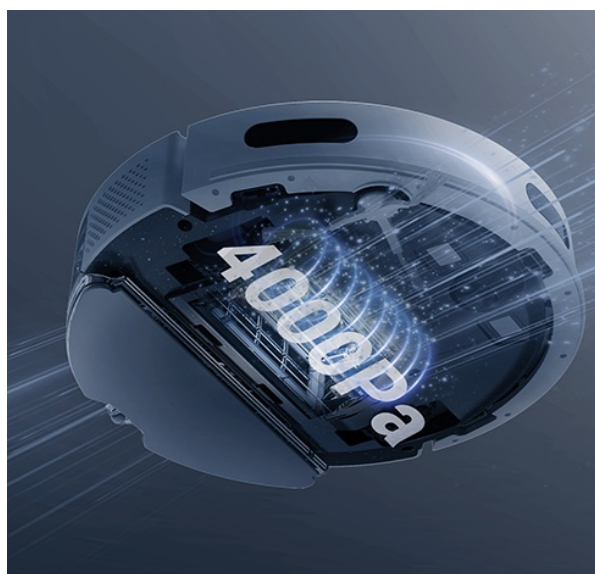

Kód zboží:

ELDEZV1009

Part No.:

CS-RE4P-PBT2

Záruka:

24 měs.

Stav:

Nové zboží

Popis

Robotický vysavač EZVIZ RE4 Plus - pro váš úklid i klid

Výkonný robotický vysavač EZVIZ RE4 Plus s mopem, který usnadní úklid domácnosti a vám život. Je ideální volbou jak pro vysávání, tak vytírání. **Integrovaný navigační systém s LDS LiDAR** zajišťuje přesné naplánování trasy a vyčištění každého koutu v místnosti. Ve spojení s **mobilní aplikací EZVIZ** můžete nastavit funkce a plán úklidu jednoduše pomocí pár klepnutí.

Čistý byt bez námahy

Robotický vysavač EZVIZ RE4 Plus disponuje **prachovým sáčkem o objemu 4 l**. Pojme tak velké množství prachu a je ideální pro častý a poctivý úklid. Díky **funkci automatického vyprazdňování** se nemusíte o nic starat. Tento extra velký sáček stačí vyměnit až za 90 dní. Mezi další přednosti patří **vysoký sací výkon**, který absorbuje prach, srst domácích mazlíčků a další hrubé nečistoty na vašem koberci. Speciálně při vysávání koberců oceníte **funkci zesíleného sání**, která odstraní hůře odnímatelné nečistoty, jako jsou vlasy, zvířecí chlupy apod. Pro úklid podlah se pak uplatní **funkce mopování**.

Robot EZVIZ RE4 Plus disponuje **300ml nádržkou na vodu**, takže klidně vytře podlahy v celém bytě. Přesná **detekce pohybu LDS LiDAR** ve spolupráci s infračervenými senzory efektivně reaguje na překážky a volí optimální trasu čištění. Skvěle se tak uplatní i v prostorově náročnějších prostředích.