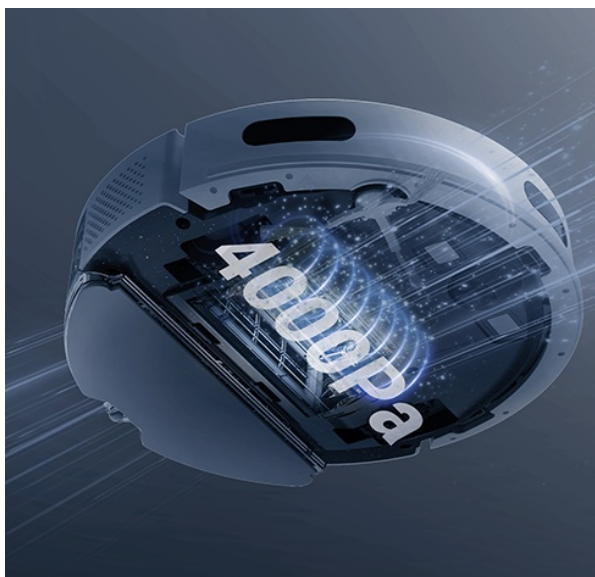

Kód zboží:

ELDEZV1009

Part No.:

CS-RE4P-PBT2

Záruka:

24 měs.

Stav:

Nové zboží

Popis

Robotický vysavač EZVIZ RE4 Plus - pro váš úklid i klid

Výkonný robotický vysavač EZVIZ RE4 Plus s mopem, který usnadní úklid domácnosti a vám život. Je ideální volbou jak pro vysávání, tak vytírání. **Integrovaný navigační systém s LDS LiDAR** zajišťuje přesné naplánování trasy a vyčištění každého koutu v místnosti. Ve spojení s **mobilní aplikací EZVIZ** můžete nastavit funkce a plán úklidu jednoduše pomocí pár klepnutí.

Čistý byt bez námahy

Robotický vysavač EZVIZ RE4 Plus disponuje **prachovým sáčkem o objemu 4 l**. Pojme tak velké množství prachu a je ideální pro častý a poctivý úklid. Díky **funkci automatického vyprazdňování** se nemusíte o nic starat. Tento extra velký sáček stačí vyměnit až za 90 dní. Mezi další přednosti patří **vysoký sací výkon**, který absorbuje prach, srst domácích mazlíčků a další hrubé nečistoty na vašem koberci. Speciálně při vysávání koberců oceníte **funkci zesíleného sání**, která odstraní hůře odnímatelné nečistoty, jako jsou vlasy, zvířecí chlupy apod. Pro úklid podlah se pak uplatní **funkce mopování**.

Robot EZVIZ RE4 Plus disponuje **300ml nádržkou na vodu**, takže klidně vytře podlahy v celém bytě. Přesná **detekce pohybu LDS LiDAR** ve spolupráci s infračervenými senzory efektivně reaguje na překážky a volí optimální trasu čištění. Skvěle se tak uplatní i v prostorově náročnějších prostředích.