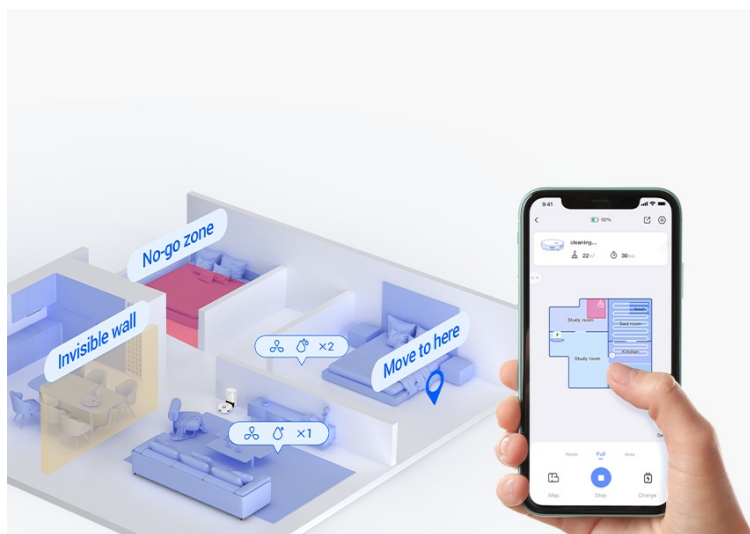

Popis

Robotický vysavač EZVIZ RE4 Plus - pro váš úklid i klid

Výkonný robotický vysavač EZVIZ RE4 Plus s mopem, který usnadní úklid domácnosti a vám život. Je ideální volbou jak pro vysávání, tak vytírání. **Integrovaný navigační systém s LDS LiDAR** zajišťuje přesné naplánování trasy a vyčištění každého koutu v místnosti. Ve spojení s **mobilní aplikací EZVIZ** můžete nastavit funkce a plán úklidu jednoduše pomocí pár klepnutí.

Čistý byt bez námahy

Robotický vysavač EZVIZ RE4 Plus disponuje **prachovým sáčkem o objemu 4 l**. Pojme tak velké množství prachu a je ideální pro častý a poctivý úklid. Díky **funkci automatického vyprazdňování** se nemusíte o nic starat. Tento extra velký sáček stačí vyměnit až za 90 dní. Mezi další přednosti patří **vysoký sací výkon**, který absorbuje prach, srst domácích mazlíčků a další hrubé nečistoty na vašem koberci. Speciálně při vysávání koberců oceníte **funkci zesíleného sání**, která odstraní hůře odnímatelné nečistoty, jako jsou vlasy, zvířecí chlupy apod. Pro úklid podlah se pak uplatní **funkce mopování**.

Robot EZVIZ RE4 Plus disponuje **300ml nádržkou na vodu**, takže klidně vytře podlahy v celém bytě. Přesná **detekce pohybu LDS LiDAR** ve spolupráci s infračervenými senzory efektivně reaguje na překážky a volí optimální trasu čištění. Skvěle se tak uplatní i v prostorově náročnějších prostředích.

Robot inteligentně **plánuje své trasy a vyhýbá se překážkám**, přičemž si dokáže přizpůsobit výkon i režim úklidu podle aktuálních potřeb. Ať už jde o **tvrdé podlahy nebo koberce**. Pro maximální pohodlí lze jeho funkce ovládat pomocí **aplikace EZVIZ**, která umožňuje přizpůsobení úklidových plánů a nastavení různých oblastí. Robot navíc podporuje hlasové ovládání přes Google Assistant a Amazon Alexa.