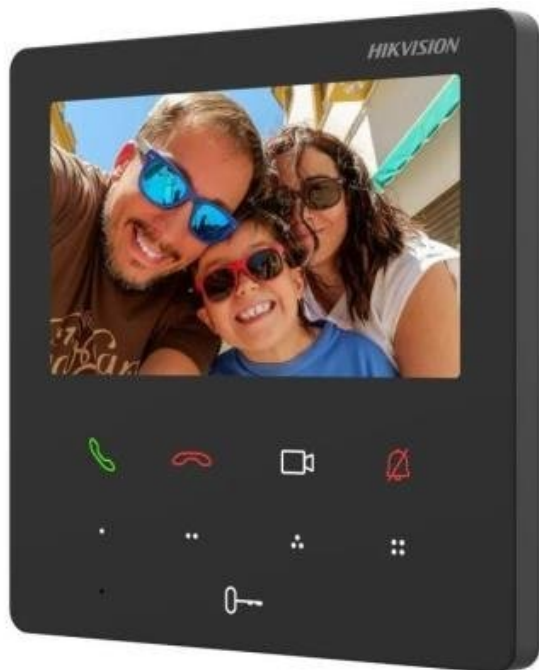

HIKVISION DS-KH6110-WE1/ALARM

Cena celkem:	4 473 Kč
	(bez DPH: 3 697 Kč)
Běžná cena:	4 920 Kč
Ušetříte:	447 Kč
Kód zboží:	IPKHIK1292
Part No.:	DS-KH6110-WE1/Alarm
Záruka:	36 měs.
Stav:	Nové zboží

Popis

Hikvision DS-KH6110-WE1/Alarm

Vnitřní stanice s **4,3" dotykovou obrazovkou** a podporou **PoE** napájení. Poskytuje flexibilní a pohodlné funkce **interkomu**, se snadným ovládáním pomocí dotykového displeje a **9 dotykových tlačítek**. Uživatelé si navíc mohou pohodlně přizpůsobit funkce 4 tlačítek podle svých požadavků. Pracuje na operačním systému **Linux**.

Stanici je možné instalovat do stojanu DS-KABH6350-T (není součástí balení), nebo ji namontovat na zeď.

- Snadné a rychlé nastavení díky přívětivému uživatelskému designu
- 4,3" barevný dotykový displej s rozlišením 480 × 272
- 9 dotykových tlačítek (4 tlačítka jsou uživatelsky nastavitelná)
- Standardní PoE napájení bez přídavného napájecího adaptéru
- Vestavěný mikrofon a reproduktor pro obousměrnou komunikaci
- Pohodlné ovládání pomocí mobilní aplikace Hik-Connect
- Komunikační protokoly TCP/IP, SIP, RTSP
- Bezdrátové připojení Wi-Fi

ZÁKLADNÍ SPECIFIKACE

Displej: 4,3" dotykový, rozlišení 480 × 272, barevný TFT

Paměť: 128 MB RAM, 16 MB ROM

Sít: Wi-Fi 802.11b/g/n, 1× RJ-45 Ethernet 100 Mbps

Porty a rozhraní: 1× RJ-45, 1× alarm vstup

Napájení: DC 12 V nebo 802.3af PoE