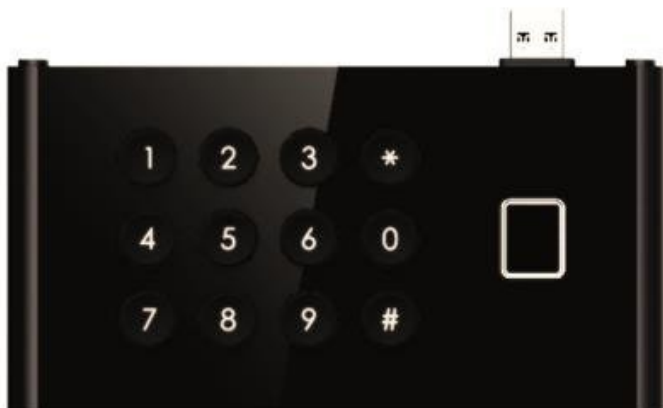

HIKVISION DS-KDM9403-FKP

Cena celkem:	6 349 Kč (bez DPH: 5 247 Kč)
Běžná cena:	6 984 Kč
Ušetříte:	635 Kč
Kód zboží:	IPKHIK1286
Part No.:	DS-KDM9403-FKP
Záruka:	36 měs.
Stav:	Nové zboží

Popis

Hikvision DS-KDM9403-FKP

Kombinovaná **čtečka otisků prstů a klávesnice** navržená speciálně pro dveřní stanice Hikvision řady KD9403. Toto zařízení zajišťuje bezpečné a intuitivní ovládání přístupu pomocí biometrické identifikace nebo zadání kódu na podsvícené klávesnici. Robustní konstrukce s ochranou **IP65** umožňuje venkovní instalaci, **odolává prachu a vodě**, a zároveň je optimalizovaná pro široký rozsah provozních teplot. Disponuje kapacitou **až 5000 uložených otisků prstů**. Klávesnice nabízí jednoduchou instalaci s možností **povrchové i zápusťné montáže**. K interkomu se připojuje prostřednictvím **USB** portu.

Počet kláves: 12

Kapacita otisků prstů: 5000

Napájení: USB (5 V / 0,5 A)

Provozní teplota: -30 °C až 60 °C

Stupeň krytí: IP65

Rozměry: 145 × 76 × 28 mm

Hmotnost: 0,26 kg

Materiál: plast