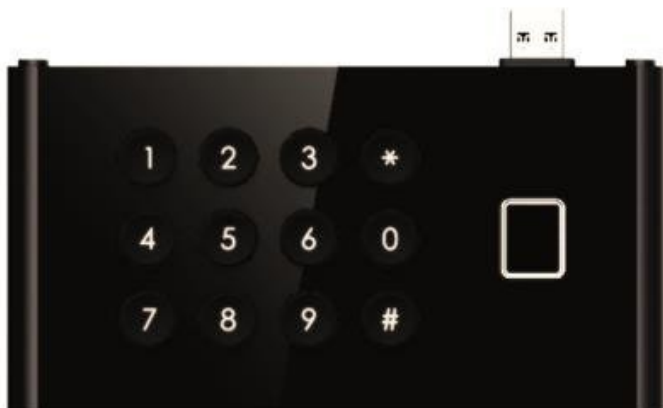

## HIKVISION DS-KDM9403-FKP

Cena celkem:	<b>6 349 Kč</b> <b>(bez DPH: 5 247 Kč)</b>
Běžná cena:	<b>6 984 Kč</b>
Ušetříte:	<b>635 Kč</b>
Kód zboží:	IPKHIK1286
Part No.:	DS-KDM9403-FKP
Záruka:	36 měs.
Stav:	Nové zboží

### Hikvision DS-KDM9403-FKP

Kombinovaná **čtečka otisků prstů a klávesnice** navržená speciálně pro dveřní stanice Hikvision řady KD9403. Toto zařízení zajišťuje bezpečné a intuitivní ovládání přístupu pomocí biometrické identifikace nebo zadání kódu na podsvícené klávesnici. Robustní konstrukce s ochranou **IP65** umožňuje venkovní instalaci, **odolává prachu a vodě**, a zároveň je optimalizovaná pro široký rozsah provozních teplot. Disponuje kapacitou **až 5000 uložených otisků prstů**. Klávesnice nabízí jednoduchou instalaci s možností **povrchové i zápusťné montáže**. K interkomu se připojuje prostřednictvím **USB** portu.

### ZÁKLADNÍ SPECIFIKACE

**Počet kláves:** 12

**Kapacita otisků prstů:** 5000

**Napájení:** USB (5 V / 0,5 A)

**Provozní teplota:** -30 °C až 60 °C

**Stupeň krytí:** IP65

**Rozměry:** 145 × 76 × 28 mm

**Hmotnost:** 0,26 kg