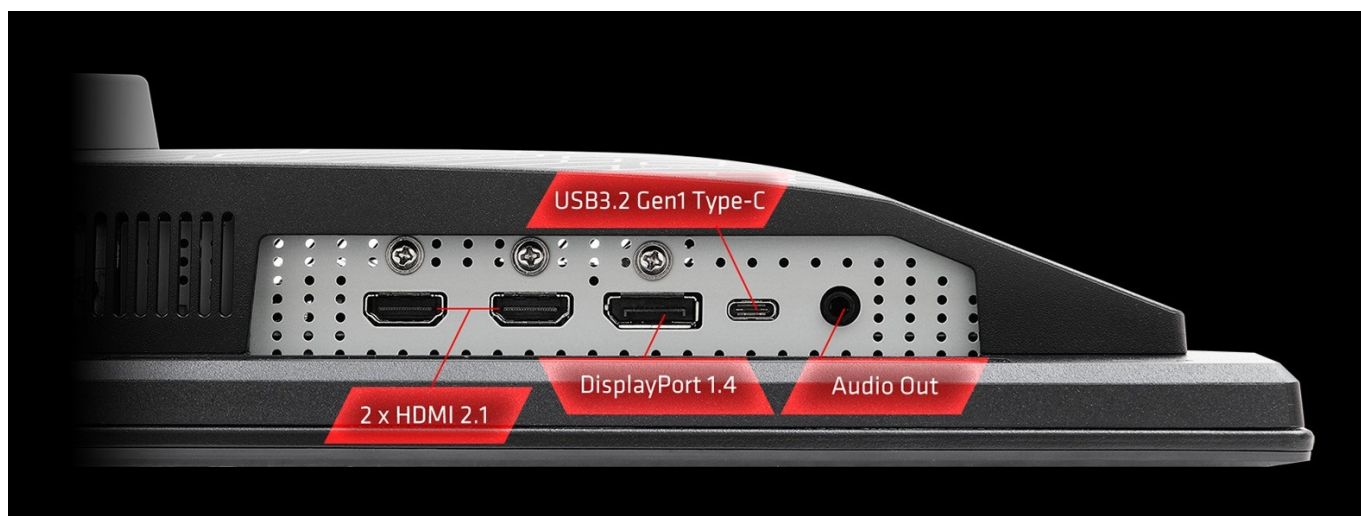

### ASRock Phantom Gaming PGO27QFV - vstupte do hry s OLED displejem

**Herní monitor ASRock Phantom Gaming PGO27QFV** vám zprostředkuje precizní obraz v zářivých barvách a vysokých detailech. Je ideální nejenom na multimediální zábavu, ale také profesionální pracovní činnost. **Displej s úhlopříčkou 27 palců** obsahuje pokročilou **OLED technologii**, díky které produkuje věrné barvy, hlubokou černou a vynikající kontrast. Tyto atributy jsou ideální **pro náročný gaming, tvorbu a editaci obsahu** a další zábavu v podobě sledování filmů nebo videí.

Ve spojení s **QHD rozlišením** je vizuál ostrý a neunikne vám žádný detail. Konstrukce **monitoru ASRock Phantom Gaming PGO27QFV** podporuje efektivní chlazení a dlouhodobý provoz. Monitor pro chlazení využívá **grafenovou folii s unikátním chladičem a ventilací** na zadní straně. Díky tomu dochází k efektivnímu snižování teploty obrazovky a riziku vypálení.

### **ASRock Phantom Gaming PGO27QFV**

Herní OLED monitor s úhlopříčkou **27"** a QHD rozlišením **2560 x 1440** obrazových bodů nabízí kontrastní poměr **1 500 000**

**: 1**, jas **250 cd/m<sup>2</sup>**, dobu odezvy **0,03 ms** a pokrytí **99% DCI-P3**. Obnovovací frekvence **360 Hz** spolu s podporou technologií **AMD FreeSync Premium Pro a VESA DisplayHDR True Black 400** nabízí intenzivní akci bez trhání, zadrhávání nebo rozmazávání obrazu při pohybu. Monitor je vybaven i **vestavěnou Wi-Fi anténou**, kterou pouze připojíte k počítači dodanými kabely a můžete si užívat hraní bez latence. Potěší také pozorovací úhly **178° horizontálně i vertikálně**. V neposlední řadě jistě potěší **výškově nastavitelný podstavec**.

## **ZÁKLADNÍ SPECIFIKACE**

**Typ panelu:** QD-OLED

**Úhlopříčka:** 27"

**Poměr stran:** 16 : 9

**Rozlišení:** 2560 × 1440

**Kontrastní poměr:** 1 500 000 : 1

**Doba odezvy:** 0,03 ms

**Rozhraní:** Wi-Fi, 2× HDMI, 1× DisplayPort, 1× USB-C, 1× sluchátkový výstup