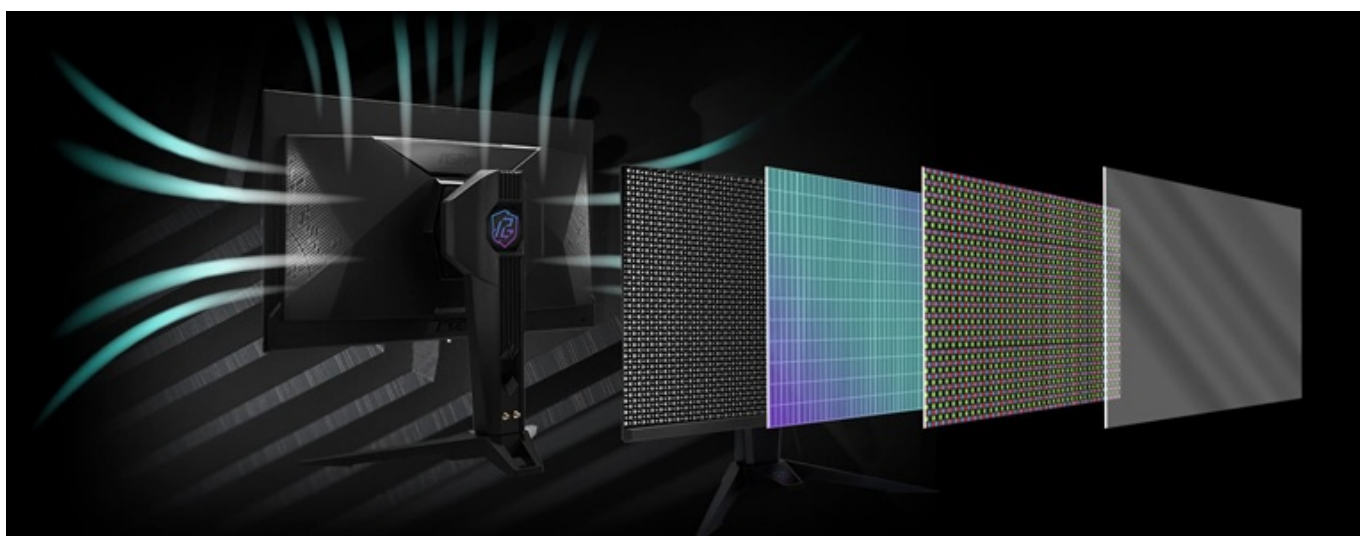

### ASRock Phantom Gaming PGO27QFV - vstupte do hry s OLED displejem

**Herní monitor ASRock Phantom Gaming PGO27QFV** vám zprostředkuje precizní obraz v zářivých barvách a vysokých detailech. Je ideální nejenom na multimediální zábavu, ale také profesionální pracovní činnost. **Displej s úhlopříčkou 27 palců** obsahuje pokročilou **OLED technologii**, díky které produkuje věrné barvy, hlubokou černou a vynikající kontrast. Tyto atributy jsou ideální **pro náročný gaming, tvorbu a editaci obsahu** a další zábavu v podobě sledování filmů nebo videí.

Ve spojení s **QHD rozlišením** je vizuál ostrý a neunikne vám žádný detail. Konstrukce **monitoru ASRock Phantom Gaming PGO27QFV** podporuje efektivní chlazení a dlouhodobý provoz. Monitor pro chlazení využívá **grafenovou folii s unikátním chladičem a ventilací** na zadní straně. Díky tomu dochází k efektivnímu snižování teploty obrazovky a riziku vypálení.

## **ZÁKLADNÍ SPECIFIKACE**

**Typ panelu:** QD-OLED

**Úhlopříčka:** 27"

**Poměr stran:** 16 : 9

**Rozlišení:** 2560 × 1440

**Kontrastní poměr:** 1 500 000 : 1

**Doba odezvy:** 0,03 ms

**Rozhraní:** Wi-Fi, 2× HDMI, 1× DisplayPort, 1× USB-C, 1× sluchátkový výstup