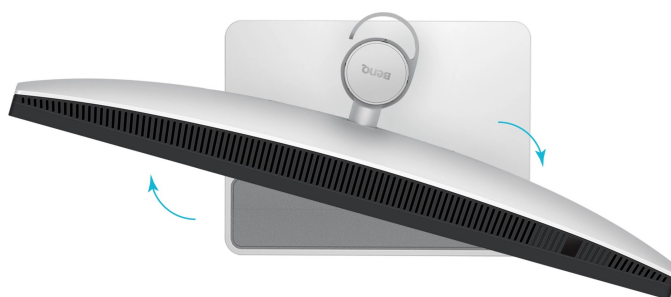

### BenQ MA320U - monitor pro MacBook, který zazáří barvami i funkcemi

**Monitor BenQ MA320U**, který vám bude kvalitně asistovat u náročné práce na PC i multimediální zábavě. **Velký displej s úhlopříčkou 31,5 palců** poskytne velkou plochu pro přehledné zobrazení jakéhokoli obsahu. Snadno se na něj vměstnají aplikace, dokumenty, tabulky i filmy a videa. Díky **4K rozlišení** vykresluje obsah ostře a do velmi jemných detailů. Tento model je navržen výhradně **pro zařízení MacBook Pro a MacBook Air**. Podporuje **synchronizaci ovládacích prvků** a umožní vám snadno ovládat jas nebo hlasitost bez zdlouhavého hledání tlačítek někde pod monitorem. Speciálně při práci s MacBookem oceníte precizní ladění barev.

Displej **pokrývá 99 % sRGB barevné palety** a produkuje konzistentní živé barvy pro činnost s grafikou, obrázky nebo fotografiemi. Je vybaven řadou konektorů v čele s **dvojicí portů USB-C**. Díky možnosti připojení a napájení jediným kabelem efektivně redukuje počet kabelů na pracovní ploše a podpoří čistý uspořádaný prostor. Součástí výbavy jsou rovněž **zabudované reproduktory** pro silné ozvučení o celkovém výkonu 6 W. Potěší také **výškově nastavitelná konstrukce s funkcí Pivot**.