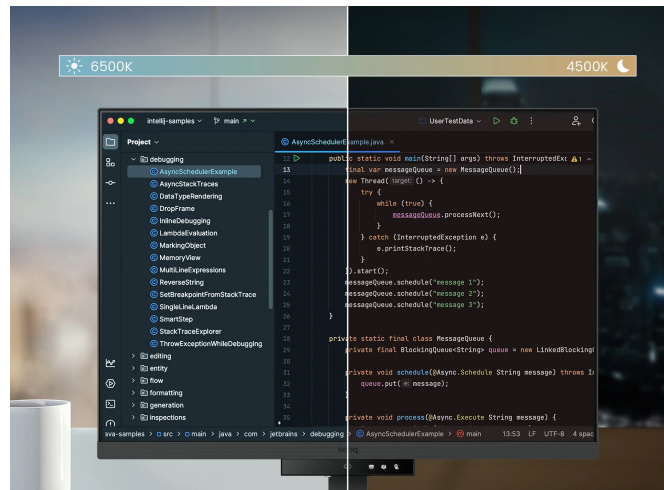

Popis

Monitor BenQ RD320U - zaostřeno na kódování

Monitor BenQ RD320U je navržen pro potřeby programátorů a jejich náročné požadavky. Na **displeji s úhlopříčkou 31,5"** přehledně a jasně zobrazí kódy a umožní vám plné ponoření do programátorských projektů. **Monitor BenQ RD320U** disponuje pokročilými režimy **pro specifické potřeby kódování**, které zajišťují čisté písmo a zlepšené rozlišení. Při práci na náročných projektech oceníte také nižší námahu očí při dlouhodobém nasazení. **Režimy nabízí světlé i tmavé motivy** podle toho, v jakých podmínkách programujete. Snadno také upravíte jas nebo kontrast, abyste dosáhli ideálního prostředí pro práci.

Mezi další přednosti patří **system osvětlení MoonHalo** v zadní části monitoru BenQ. MoonHalo slouží k **nastavení jasu, teplotě barev apod.**, díky čemuž **chrání vaše oči** a podporuje lepší soustředění. Pomocí **softwaru Display Pilot 2** máte nastavení displeje pod dokonalou kontrolou. V rámci multitaskingu můžete monitor **BenQ RD320U** propojit s dalšími monitory pomocí **technologie Daisy Chain**. Další možnosti konektivity zajišťují porty **HDMI, DisplayPort** nebo **USB**.