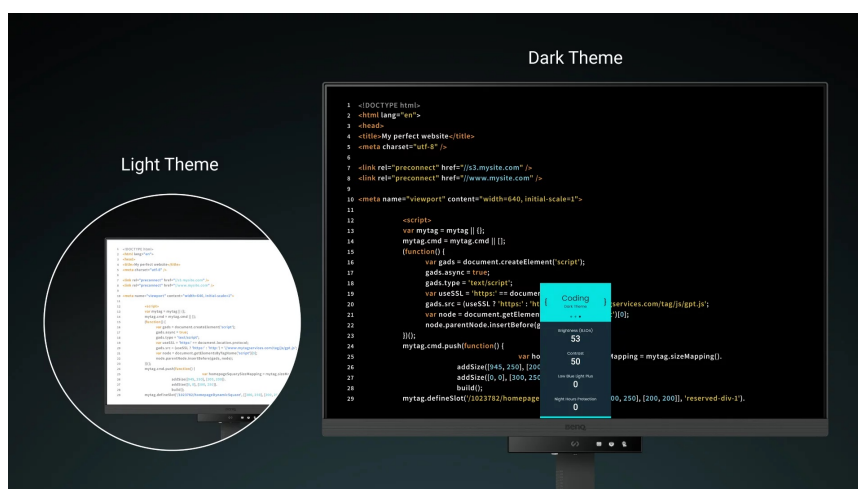

Popis

Monitor BenQ RD320U - zaostřeno na kódování

Monitor BenQ RD320U je navržen pro potřeby programátorů a jejich náročné požadavky. Na **displeji s úhlopříčkou 31,5"** přehledně a jasně zobrazí kódy a umožní vám plné ponoření do programátorských projektů. **Monitor BenQ RD320U** disponuje pokročilými režimy **pro specifické potřeby kódování**, které zajišťují čisté písmo a zlepšené rozlišení. Při práci na náročných projektech oceníte také nižší námahu očí při dlouhodobém nasazení. **Režimy nabízí světlé i tmavé motivy** podle toho, v jakých podmínkách programujete. Snadno také upravíte jas nebo kontrast, abyste dosáhli ideálního prostředí pro práci.

Mezi další přednosti patří **system osvětlení MoonHalo** v zadní části monitoru BenQ. MoonHalo slouží k **nastavení jasu, teplotě barev apod.**, díky čemuž **chrání vaše oči** a podporuje lepší soustředění. Pomocí **softwaru Display Pilot 2** máte nastavení displeje pod dokonalou kontrolou. V rámci multitaskingu můžete monitor **BenQ RD320U** propojit s dalšími monitory pomocí **technologie Daisy Chain**. Další možnosti konektivity zajišťují porty **HDMI, DisplayPort** nebo **USB**.