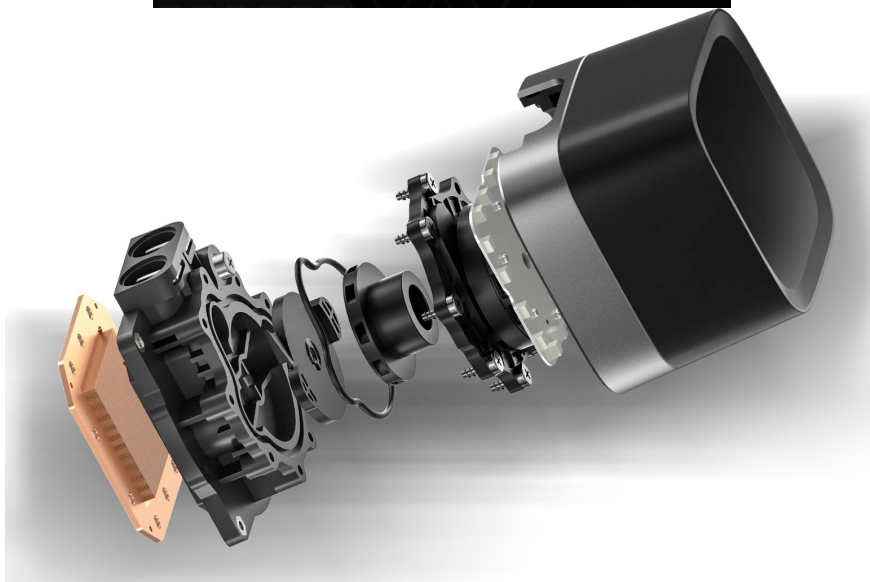

### DEEPCOOL LP360 - dostaňte teplotu CPU pod kontrolu

**Vodní chladič DEEPCOOL LP360**, který je určen pro chlazení širokého spektra procesorů. Disponuje **stavovou obrazovkou**, která vám poskytne informace o spotřebě energie, teplotě nebo zátěži procesoru v reálném čase. Součástí chladiče je **čerpadlo 5. generace DeepCool**, které je navrženo speciálně pro potřeby energeticky náročných CPU.

**Trojice velkých 120mm ventilátorů** podporuje optimalizovaný chod a špičkový chladicí výkon. Vodní chladič **DEEPCOOL**

**LP360** zaujme také elegantním vzhledem a pevností, díky čemuž máte jistotu, že ve vaší PC sestavě vydrží opravdu dlouhou dobu.

### DEEPCOOL LP360 ARGB

Vodní chladič určený pro chlazení široké škály procesorů. Vyznačuje se vysokou kvalitou, výkonem a spolehlivostí. Disponuje **třemi 120 mm** velkými ventilátory a pumpou s **ARGB** podsvícením. Odolné opletené hadice jsou dlouhé **410 mm** a díky dostatečně širokému průměru zaručují **plynulý průtok** chladicí kapaliny. Chladič disponuje **LED displejem**, který zobrazuje teplotu procesoru v reálném čase.