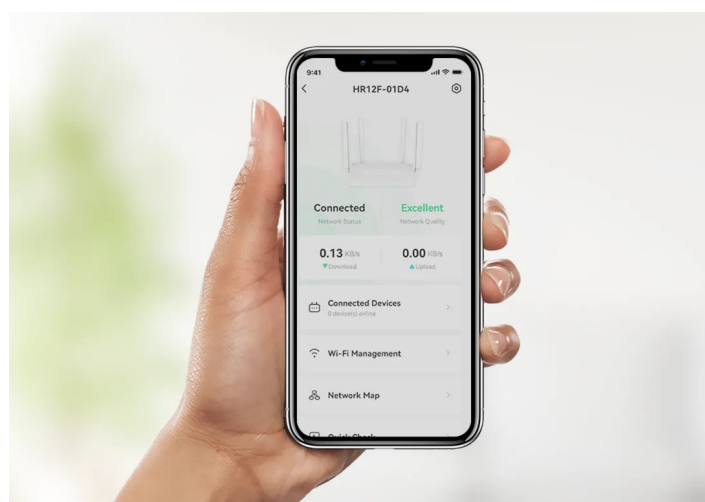

Záruka:

36 měs.

Stav:

Nové zboží

Popis

Bavte se s internetem naplno a bez sekání - Wi-Fi router Imou HR12F-A

Dvoupásmový Wi-Fi router Imou HR12F-A, se kterým si dopřejete vysokorychlostní Wi-Fi síť, plynulé a spolehlivé připojení v pohodlí domova. Tento model pracuje na frekvencích **2,4 GHz a 5 GHz**. V pásmu 2,4 GHz dosahuje přenosových rychlostí až 300 Mbps a v pásmu 5 GHz až 867 Mbps. Díky tomu je ideální **pro všestranné on-line aktivity**, ať už pracujete na PC, hrajete on-line hry, sledujete filmy, videa ve vysokém rozlišení, nebo holdujete streamování digitálního obsahu.

Wi-Fi router Imou HR12F-A disponuje **4 externími anténami**, které dosahují vysokého výkonu a **Wi-Fi signálem pokryjí celou vaši domácnost**. I v tom nejdálčenějším koutu místnosti se můžete těšit s připojením. S **aplikací Imou Life** máte správu routeru a svou domácí Wi-Fi síť pod dokonalou kontrolou. Umožní vám snadné ovládání odkudkoli, zapnutí a konektivitu.