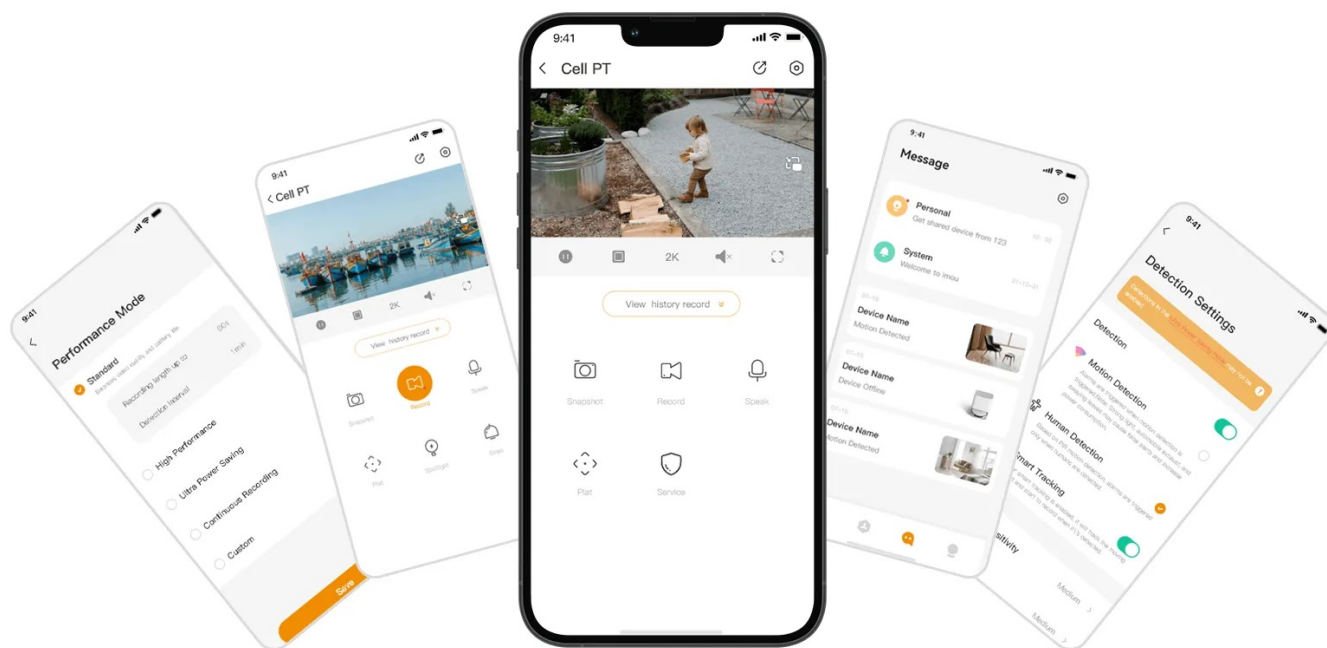

Popis

Ochrana rodiny i objektu ve 2K kvalitě - kamera Imou Cell PT

Bezdrátová bezpečnostní kamera Imou Cell PT pro ochranu domácnosti a těch, na kterých vám záleží. Videozáznamy zachycuje ve **vysokém rozlišení 2K**, díky čemuž je obraz ostrý a nechybí žádný důležitý detail. Disponuje **dobíjecí baterií s kapacitou 5 000 mAh**, která zajišťuje provoz až 4 měsíce. Pro napájení **lze využít také solární panel** (součástí je solární panel s výkonem 3 W), který snadno připojíte a umožní spolehlivý provoz bezpečnostního systému kontinuálně **v režimu 24/7**.

Samotná **instalace je pak rychlá, jednoduchá** a postačí vám k tomu jedna ruka. Stejně jako pro odejmutí je to otázka jednoho cvaknutí. Objektiv podporuje **panoramatické otáčení a naklápění**, a tak poskytne plný dohled nad vaším domovem. Díky **IR přísvitu do vzdálenosti až 20 metrů** je ideální i pro noční monitoring. **Detektor PIR s pokročilým video algoritmem** spolehlivě zachycují osoby a jejich pohyb.

Přesně rámuje jednotlivé osoby a zachytí je po celou dobu pohybu. **Kamera Imou Cell PT** poskytuje zvýšenou ochranu proti poškození a vnější povětrnostním vlivům. **Robustní konstrukce splňuje stupeň krytí IP66**, takže zařízení odolá dešti, prachu nebo třeba bouři. Podporuje **rozmanité provozní režimy**, ať už potřebujete nepřetržité nahrávání videa, nebo naopak šetřit baterii.

Pro tyto účely je k dispozici praktická **mobilní aplikace v češtině**. Aplikace IMOU Life toho zvládne ještě mnohem víc, například nastavení citlivosti detekce, tónu alarmu a další. Součástí výbavy modelu **Imou Cell PT** je zabudovaný **mikrofon a reproduktor**, což vám umožní jednoduchou komunikaci, ať už jste kdekoli.