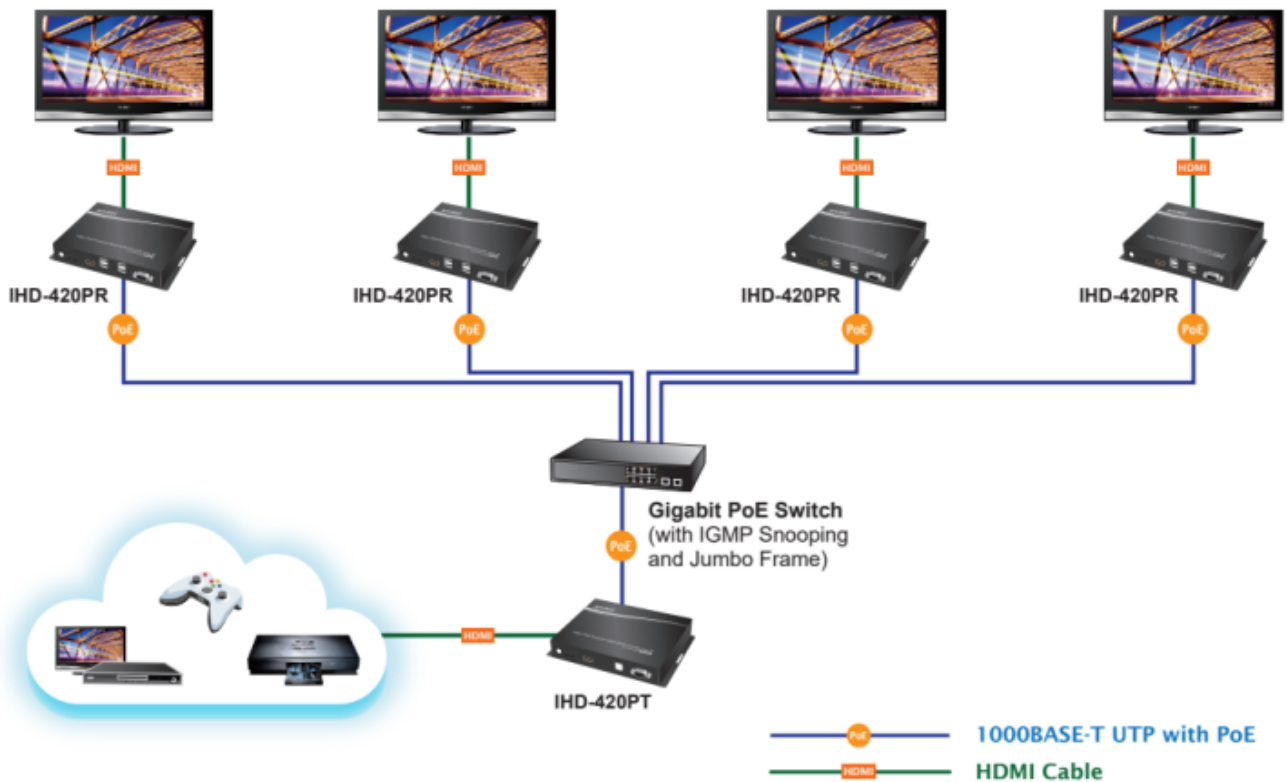

Přenos lze zabezpečit proti zcizení obsahu metodou EDID, lze řídit kvalitu přenosu a vyhlazení videa pro kvalitní výstup.

Designed for Video Wall Advertising, Presentations, Event Displays & Monitoring Systems

ZÁKLADNÍ SPECIFIKACE

Vlastnosti:

- 4K Ultra HD vysoce kvalitní video vysílač s obnovovací frekvencí 60 snímků za sekundu
- LAN port RJ-45, 1000Base-T, standardy: IEEE 802.3, IEEE 802.3u, IEEE 802.3ab
- HDMI vstup, A typ (samice), slučitelné s HDMI 2.0a
- videostěna (videowall) 8×16 segmentů
- 64kanálový DIP přepínač snadno použitelný pro sladění skupin v multicastu
- správa utilitou, přepínání kanálů pomocí DIP přepínače
- identifikace rozlišení dle EDID (Extended display identification data)
- zabezpečení přenosu HDCP (High-bandwidth Digital Content Protection)
- IR senzor na kabelu pro dálkové ovládání zdroje
- RS-232 pro přenos telemetrie mezi extendery
- přenos USB rozhraní pro ovládání PC pomocí dotykové obrazovky, klávesnice, myši atd.
- přehledné webové uživatelské rozhraní pro snadné použití

Hmotnost: 645 g

HDMI and USB Extending across IP to Multiple Interactive Displays

Without Extended Display Identification Data

Supports Extended Display Identification Data

Network Configuration

Video Extender: One to Many

Video Wall

Max. 8x16 Monitors

Video Source

Video Wall

Video Extender

Video Extender

Gigabit PoE Switch (with IGMP and Jumbo Frame)

- 1000BASE-T UTP with PoE
- HDMI Cable