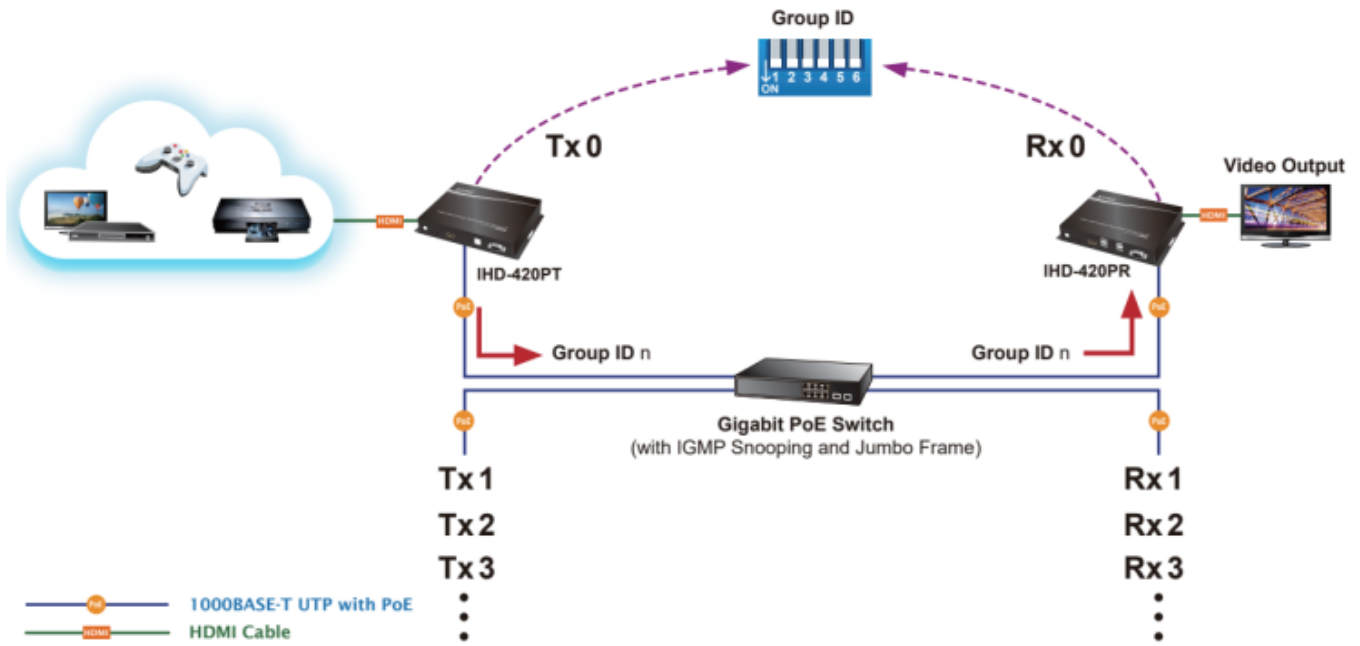

Řešení pro IP distribuci video prezentací v prostředí LAN pro účely zobrazení na panelech a videostěnách. Jednotky přenosu podporují několik režimů od spojení vysílač-přijímač (**1-to-1**) přes vysílač-přijímače (**1-to-many**) až po **multicast**. Lze přenášet ovládání z IR ovladačů, USB nebo telemetrii přes sériovou linku pomocí RS-232. Díky USB rozhraní jsou podporovány základní KVM aplikace, jako jsou dotykové obrazovky, klávesnice a myši, což uživatelům umožňuje snadno ovládat PC pomocí KVM.

Přenos lze zabezpečit proti zcizení obsahu metodou EDID, lze řídit kvalitu přenosu a vyhlazení videa pro kvalitní výstup.

Designed for Video Wall Advertising, Presentations, Event Displays & Monitoring Systems

ZÁKLADNÍ SPECIFIKACE

Vlastnosti:

- 4K Ultra HD vysoce kvalitní video vysílač s obnovovací frekvencí 60 snímků za sekundu
- LAN port RJ-45, 1000Base-T, standardy: IEEE 802.3, IEEE 802.3u, IEEE 802.3ab
- HDMI vstup, A typ (samice), slučitelné s HDMI 2.0a
- videostěna (videowall) 8×16 segmentů
- 64kanálový DIP přepínač snadno použitelný pro sladění skupin v multicastu
- správa utilitou, přepínání kanálů pomocí DIP přepínače
- identifikace rozlišení dle EDID (Extended display identification data)
- zabezpečení přenosu HDCP (High-bandwidth Digital Content Protection)
- IR senzor na kabelu pro dálkové ovládání zdroje
- RS-232 pro přenos telemetrie mezi extendery
- přenos USB rozhraní pro ovládání PC pomocí dotykové obrazovky, klávesnice, myši atd.
- přehledné webové uživatelské rozhraní pro snadné použití

Hmotnost: 645 g

HDMI and USB Extending across IP to Multiple Interactive Displays

Without Extended Display Identification Data

Supports Extended Display Identification Data

Network Configuration

Video Extender: One to Many