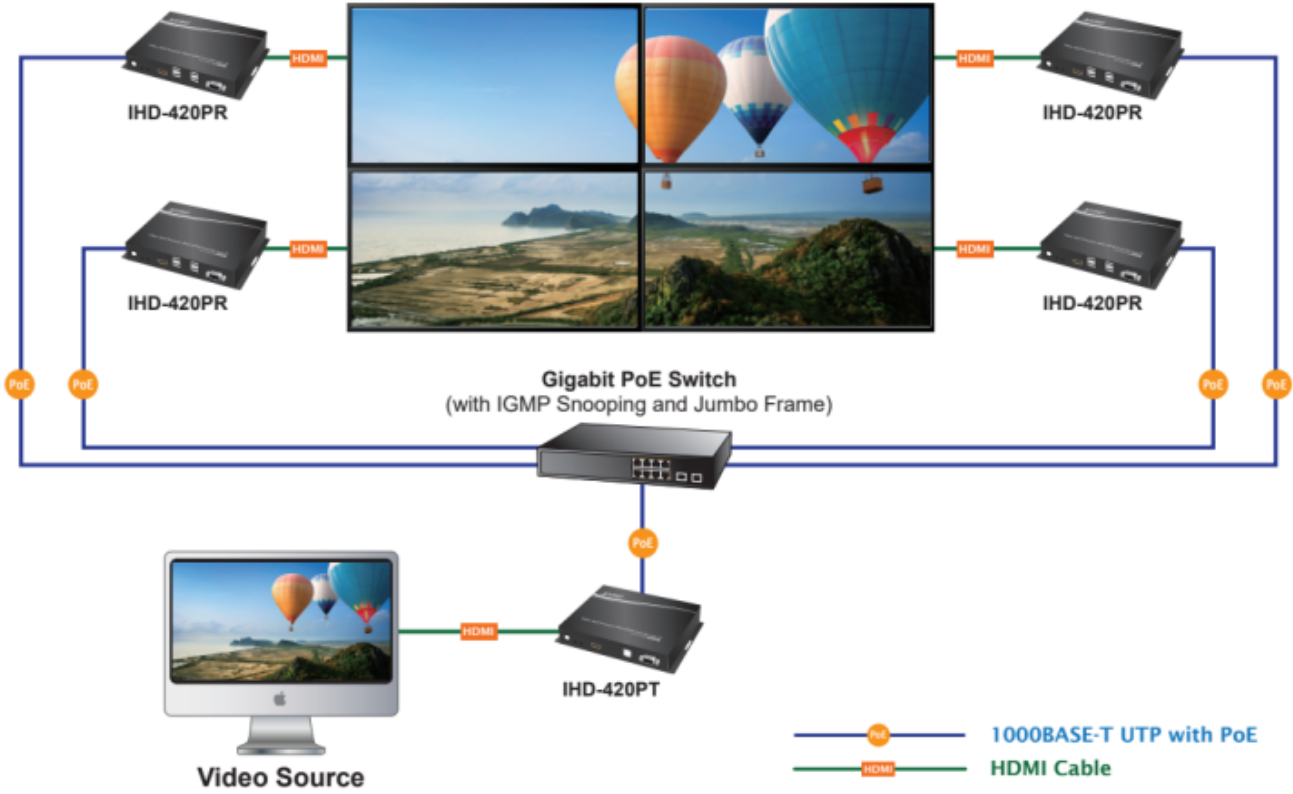

Řešení pro IP distribuci video prezentací v prostředí LAN pro účely zobrazení na panelech a videostěnách. Jednotky přenosu podporují několik režimů od spojení vysílač-přijímač (**1-to-1**) přes vysílač-přijímače (**1-to-many**) až po **multicast**. Lze přenášet ovládání z IR ovladačů, USB nebo telemetrii přes sériovou linku pomocí RS-232. Díky USB rozhraní jsou podporovány základní KVM aplikace, jako jsou dotykové obrazovky, klávesnice a myši, což uživatelům umožňuje snadno ovládat PC pomocí KVM.

Přenos lze zabezpečit proti zcizení obsahu metodou EDID, lze řídit kvalitu přenosu a vyhlazení videa pro kvalitní výstup.

Designed for Video Wall Advertising, Presentations, Event Displays & Monitoring Systems

ZÁKLADNÍ SPECIFIKACE

Vlastnosti:

- 4K Ultra HD vysoce kvalitní video vysílač s obnovovací frekvencí 60 snímků za sekundu
- LAN port RJ-45, 1000Base-T, standardy: IEEE 802.3, IEEE 802.3u, IEEE 802.3ab
- HDMI vstup, A typ (samice), slučitelné s HDMI 2.0a
- videostěna (videowall) 8×16 segmentů
- 64kanálový DIP přepínač snadno použitelný pro sladění skupin v multicastu
- správa utilitou, přepínání kanálů pomocí DIP přepínače
- identifikace rozlišení dle EDID (Extended display identification data)
- zabezpečení přenosu HDCP (High-bandwidth Digital Content Protection)
- IR senzor na kabelu pro dálkové ovládání zdroje
- RS-232 pro přenos telemetrie mezi extendery
- přenos USB rozhraní pro ovládání PC pomocí dotykové obrazovky, klávesnice, myši atd.
- přehledné webové uživatelské rozhraní pro snadné použití

Video Wall

Max. 8x16 Monitors

Video Source

Video Wall

Video Extender

Video Extender

Gigabit PoE Switch (with IGMP and Jumbo Frame)

- 1000BASE-T UTP with PoE
- HDMI Cable