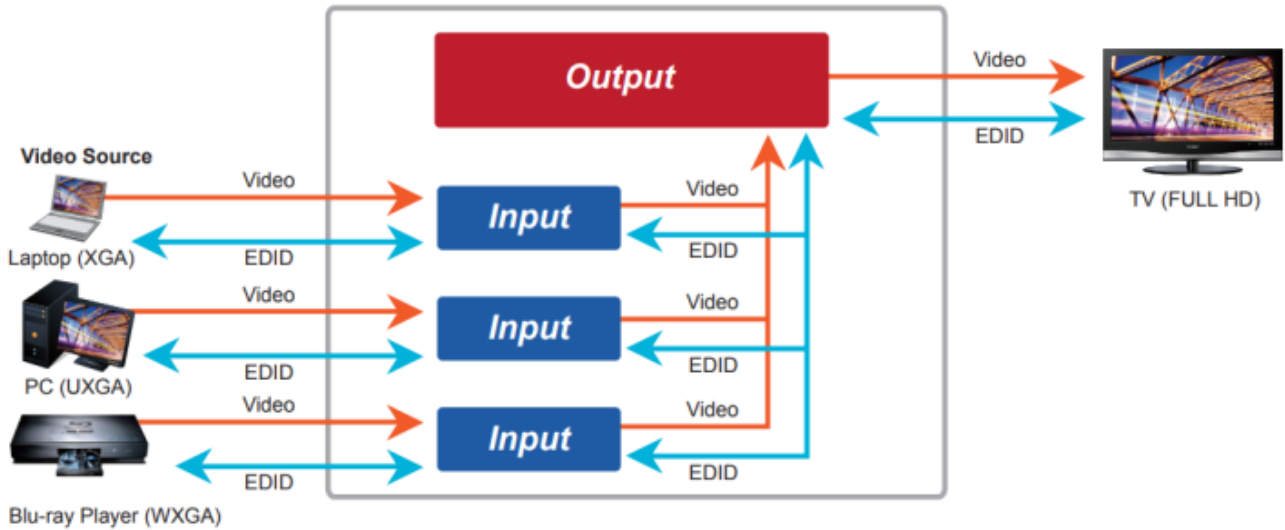

Přenos lze zabezpečit proti zcizení obsahu metodou EDID, lze řídit kvalitu přenosu a vyhlazení videa pro kvalitní výstup.

Designed for Video Wall Advertising, Presentations, Event Displays & Monitoring Systems

ZÁKLADNÍ SPECIFIKACE

Vlastnosti:

- 4K Ultra HD vysoce kvalitní video vysílač s obnovovací frekvencí 60 snímků za sekundu
- LAN port RJ-45, 1000Base-T, standardy: IEEE 802.3, IEEE 802.3u, IEEE 802.3ab
- HDMI vstup, A typ (samice), slučitelné s HDMI 2.0a
- videostěna (videowall) 8×16 segmentů
- 64kanálový DIP přepínač snadno použitelný pro sladění skupin v multicastu
- správa utilitou, přepínání kanálů pomocí DIP přepínače
- identifikace rozlišení dle EDID (Extended display identification data)
- zabezpečení přenosu HDCP (High-bandwidth Digital Content Protection)
- IR senzor na kabelu pro dálkové ovládání zdroje
- RS-232 pro přenos telemetrie mezi extendery
- přenos USB rozhraní pro ovládání PC pomocí dotykové obrazovky, klávesnice, myši atd.
- přehledné webové uživatelské rozhraní pro snadné použití

Konektory: 1× RJ-45, 1× HDMI vstup, 1× RS-232, 1× USB-B 2.0, 1× IR výstup, 1× audio vstup, 1× audio výstup, 1× S/PDIF vstup (rezervovaný)

Podporovaná rozlišení: 4K 2160p, 1080p, XGA, SXGA, UXGA, WSXGA

Počet jednotek v síti: max. 64

Hmotnost: 645 g

HDMI and USB Extending across IP to Multiple Interactive Displays

Without Extended Display Identification Data

Supports Extended Display Identification Data

Network Configuration

Video Extender: One to Many