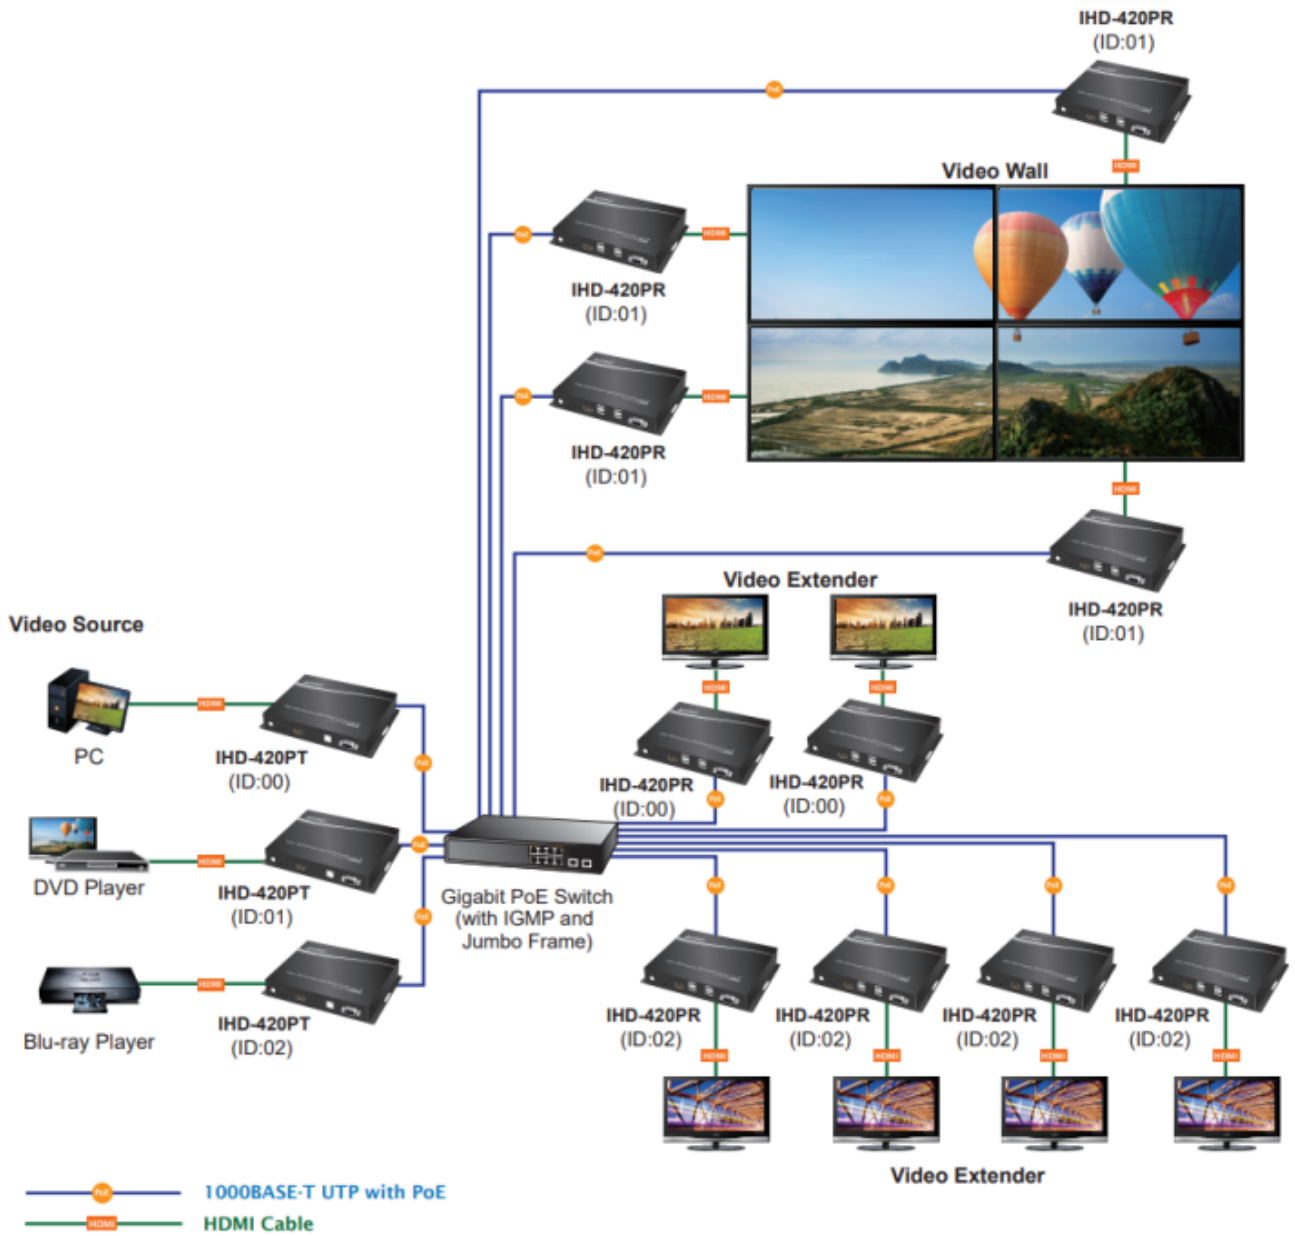

Řešení pro IP distribuci video prezentací v prostředí LAN pro účely zobrazení na panelech a videostěnách. Jednotky přenosu podporují několik režimů od spojení vysílač-přijímač (**1-to-1**) přes vysílač-přijímače (**1-to-many**) až po **multicast**. Lze přenášet ovládání z IR ovladačů, USB nebo telemetrii přes sériovou linku pomocí RS-232. Díky USB rozhraní jsou podporovány základní KVM aplikace, jako jsou dotykové obrazovky, klávesnice a myši, což uživatelům umožňuje snadno ovládat PC pomocí KVM.

ZÁKLADNÍ SPECIFIKACE

Vlastnosti:

- 4K Ultra HD vysoce kvalitní video vysílač s obnovovací frekvencí 60 snímků za sekundu
- LAN port RJ-45, 1000Base-T, standardy: IEEE 802.3, IEEE 802.3u, IEEE 802.3ab
- HDMI vstup, A typ (samice), slučitelné s HDMI 2.0a
- videostěna (videowall) 8×16 segmentů
- 64kanálový DIP přepínač snadno použitelný pro sladění skupin v multicastu
- správa utilitou, přepínání kanálů pomocí DIP přepínače
- identifikace rozlišení dle EDID (Extended display identification data)
- zabezpečení přenosu HDCP (High-bandwidth Digital Content Protection)
- IR senzor na kabelu pro dálkové ovládání zdroje
- RS-232 pro přenos telemetrie mezi extendery
- přenos USB rozhraní pro ovládání PC pomocí dotykové obrazovky, klávesnice, myši atd.
- přehledné webové uživatelské rozhraní pro snadné použití

Hmotnost: 645 g

HDMI and USB Extending across IP to Multiple Interactive Displays

Without Extended Display Identification Data

Supports Extended Display Identification Data

Network Configuration

Video Extender: One to Many

Video Wall

Max. 8x16 Monitors

Video Source

Video Wall

Video Extender

Video Extender

Gigabit PoE Switch (with IGMP and Jumbo Frame)

- 1000BASE-T UTP with PoE
- HDMI Cable