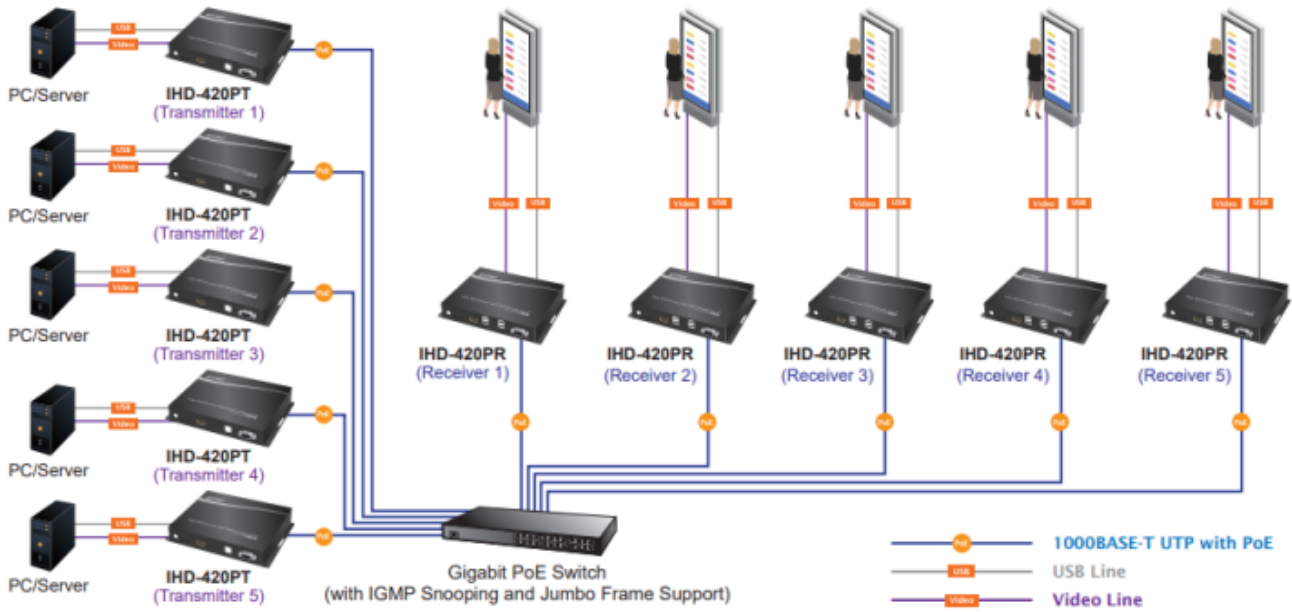

HDMI and USB Extending across IP to Multiple Interactive Displays