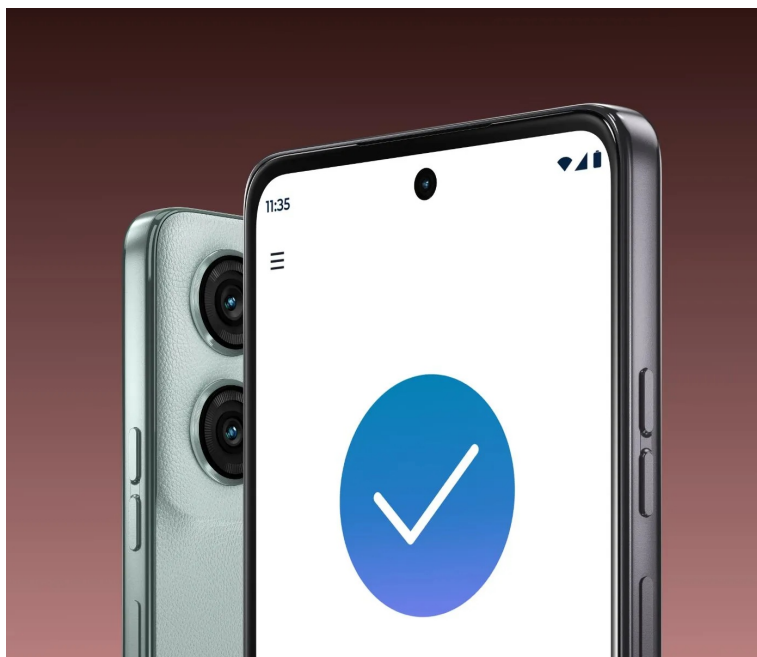

Smartphone **Motorola Moto G75 5G** se špičkovým výkonem a funkcemi, který ohromí všechny moderní uživatele. Pečlivě odvedená **konstrukce standardu MIL-STD-810H** je stvořena pro každodenní náročné používání. Splňuje **stupeň krytí IP67**, díky čemuž chrání telefon proti vlhkosti, stříkající vodě, dešti a nečistotám. Přední stranu zaujímá **velký 6,78" displej**, který je kryt tvrzeným sklem **Corning Gorilla Glass 5** a dokonale chráněn proti nechtěnému pádu. Displej obstojí při náročné práci multimediální zábavě. **Full HD+ rozlišení** produkuje ostrý a detailní obraz plný barev. **Obnovovací frekvence 120 Hz** hladce a rychle reaguje při vykreslování obsahu, hraní her nebo přechodu mezi obrazovkami při práci s aplikacemi.

Dokonalé snímky, které nic nerozhodí

System fotoaparátů vám umožní zachytit perfektní snímky bez ohledu na světelné podmínky. Disponuje bohatými funkcemi, které vám umožní ukázat vaši kreativitu a vdechnout fotografiím styl a přidat šmrnc. S pomocí **umělé inteligence** dosáhnete maximální kvality každého snímku. **Hlavní fotoaparát s rozlišením 50 Mpx** zachytí úchvatné fotografie i videa. **Snímač Sony - LYTIA 600** je vhodný i do zhoršených světelných podmínek.

Optická stabilizace obrazu eliminuje jemné pohyby rukou a nikdy neatřese aktuálním záběrem. **8Mpx fotoaparát dokáže pořizovat širokouhlé snímky** nebo zvýraznit detaily při 4násobném přiblížení. **Přední 16Mpx fotoaparát** vytvoří oku lahodící selfička. Samozřejmostí je funkce přepnutí do **skupinového režimu**, který poskytne širší záběr na vás i vaše přátele. S pomocí AI se můžete pustit do editace, retuše a dalších činností, aby všechny fotografie byly bez jediné chybičky.