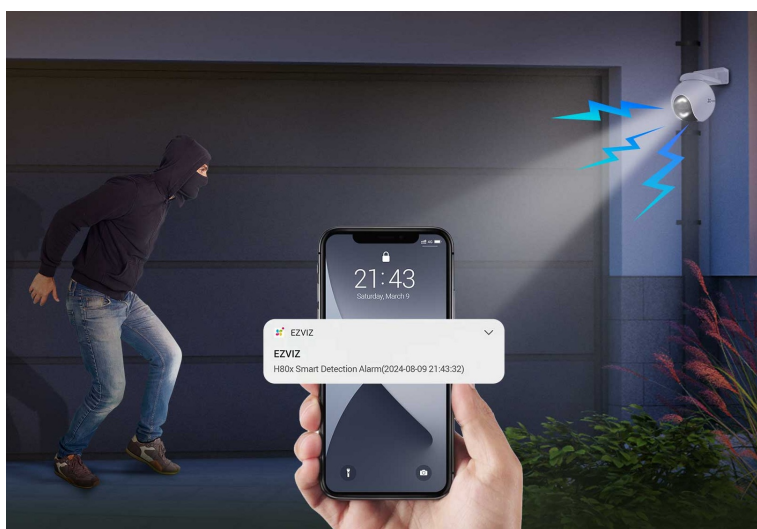

### **EZVIZ H80x Dual 4K - pečlivý dohled díky dvojici objektivů**

Venkovní IP kamera **EZVIZ H80x Dual 4K**, která díky **dvojici objektivů** zachytí každý klíčový okamžik. Díky **jemnému 4K rozlišení** a **technologii ColorFULL** poskytuje realistické a detailní záběry za všech okolností. Díky **otočné konstrukci a naklánění** dokáže hlídkovat nad daným prostorem v různých úhlech.

## ColorFULL - věrné barvy při nočním vidění

**IP kamera EZVIZ H80x Dual 4K** podporuje plnobarevné vidění, a to po celou noc. Pro potřeby monitoringu v nočních hodinách disponuje kamera integrovaným **IR + LED přísvitem**. Záznamy tak dokáže perfektně zachytit a záznamy prezentovat v přirozeném poměru světla a stínů, bez tmavých rohů apod. **Systém inteligentní detekce** zachytí události, které jsou důležité.

**Aktivní systém odstrašení** se skládá z reflektorů a sirény, přičemž jejich výkon můžete upravit v nastavení. Vše máte pod kontrolou pomocí **aplikace EZVIZ**. Aplikace vám umožní kompletní vzdálený přístup, pořizování záznamů a fotografií, příjem notifikací při zachycení pohybu, otáčet s kamerou do požadovaného úhlu atd. Připojení je zajištěno **bezdrátově pomocí Wi-Fi**.