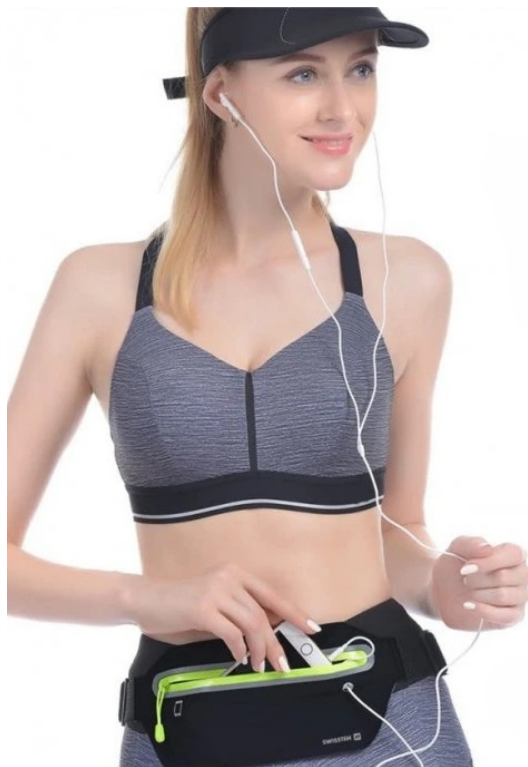

Záruka:

24 měs.

Stav:

Nové zboží

Popis

SWISSTEN Line Case - ochrana pro váš mobil i cennosti při běhu a pohybu

SWISSTEN Line Case je **neoprenové pouzdro okolo pasu**. Tato „ledvinka“ se pohodlně nosí a je určena pro uložení cenností během sportovních aktivit. **Odolné provedení** spolehlivě ochrání předměty deštěm a dalšími rozmary počasí. Disponuje **4 kapsičkami**, takže, smartphone, doklady, peníze a další drobnosti můžete nosit odděleně.

Potěší také otvor pro sluchátka, abyste mohli pohodlně a nerušeně poslouchat hudbu i při běhu nebo jiném pohybu. **Pouzdro SWISSTEN Line Case** je vybaveno také praktickým **reflexním prvkem** pro lepší viditelnost, například při běhu ve večerních hodinách.

SWISSTEN Line Case

Lehká neoprenová ledvinka pro zapínání okolo **pasu s obvodem od 77 do 120 cm**. Voděodolný materiál a vodotěsný zip je navržen pro maximální ochranu vašeho telefonu s **úhlopříčkou až 7"** během sportovních aktivit. Pouzdro je vybaveno

čtyřmi kapsičkami, takže se do něj vejdou i doklady, klíče, peníze a další drobné nezbytnosti. Samozřejmostí je průchodka na sluchátka a **reflexní prvky**, které výrazně zvýší vaši bezpečnost při zhoršené viditelnosti.