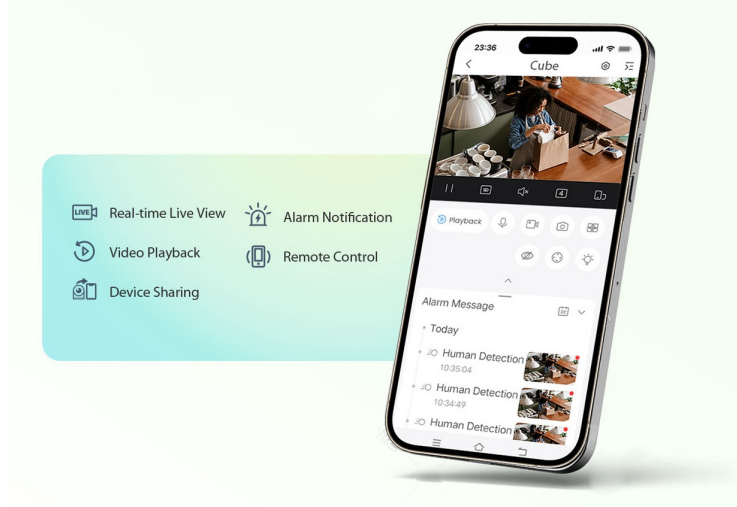

Popis

Dahua IPC-C3AP-0280B - kompaktní řešení pro monitoring interiéru

IP kamera Dahua IPC-C3AP-0280B v kompaktním provedení, která je určena do vnitřních prostor – kanceláře nebo domácnosti. **Snímač CMOS** podporuje čistý obraz a ve spojení s pokročilou **funkcí nočního vidění** produkuje jasné zobrazení bez ohledu na denní či noční dobu. Představuje tak ideálního parťáka pro celodenní monitoring vnitřního prostoru.

Pokročilý systém AI dokáže rozeznat postavy osob i domácí mazlíčky a efektivně odfiltrout irelevantní objekty. Díky tomu předchází falešným poplachům a na váš smartphone skrze **DMSS aplikaci** tak přichází výhradně jen opodstatněné notifikace.

Mobilní aplikace obsahuje i další funkce pro praktické ovládání kamery, jako je například režim soukromí, upozornění na nestandardní zvuky nebo **obousměrná komunikace** v reálném čase.

Dahua IPC-C3AP-0280B

ZÁKLADNÍ SPECIFIKACE:

Vlastnosti:

- Rozlišení snímače 3 Mpx
- Komprese videa H.265
- Mobilní aplikace v češtině
- Slot pro instalaci microSD karty do kapacity 256 GB
- IR přísvit s dosahem až 10 metrů
- Obousměrné audio
- Režim soukromí
- AI detekce lidské postavy, detekce zvířat
- Detekce abnormálních zvuků
- Bezdrátové připojení Wi-Fi
- Bluetooth párování
- Otáčení obrazu 0°/180°
- Manuální nastavení úhlu: 0° až 360° horizontálně, -10° až 70° vertikálně
- Magnetická základna