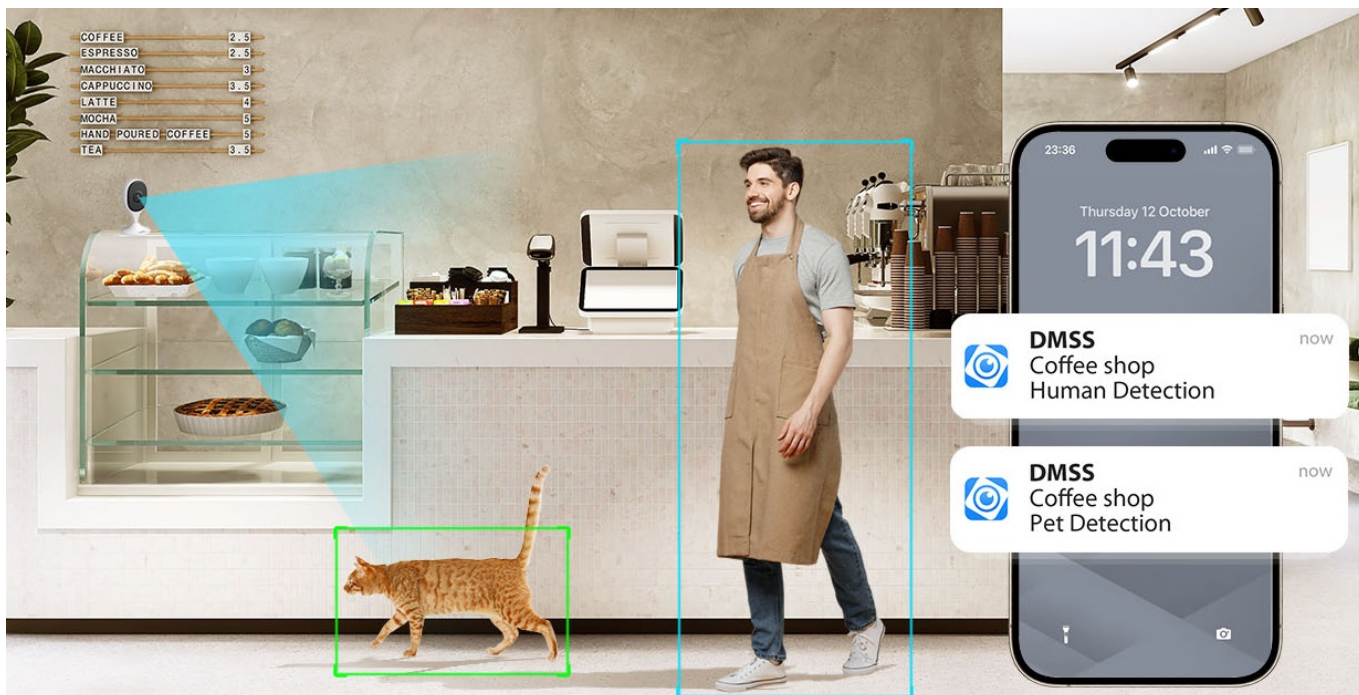

Popis

Dahua IPC-C3AP-0280B - kompaktní řešení pro monitoring interiéru

IP kamera Dahua IPC-C3AP-0280B v kompaktním provedení, která je určena do vnitřních prostor – kanceláře nebo domácnosti. **Snímač CMOS** podporuje čistý obraz a ve spojení s pokročilou **funkcí nočního vidění** produkuje jasné zobrazení bez ohledu na denní či noční dobu. Představuje tak ideálního parťáka pro celodenní monitoring vnitřního prostoru.

Pokročilý systém AI dokáže rozeznat postavy osob i domácí mazlíčky a efektivně odfiltrout irelevantní objekty. Díky tomu předchází falešným poplachům a na váš smartphone skrze **DMSS aplikaci** tak přichází výhradně jen opodstatněné notifikace.

Mobilní aplikace obsahuje i další funkce pro praktické ovládání kamery, jako je například režim soukromí, upozornění na nestandardní zvuky nebo **obousměrná komunikace** v reálném čase.

Dahua IPC-C3AP-0280B

ZÁKLADNÍ SPECIFIKACE:

Vlastnosti:

- Rozlišení snímače 3 Mpx
- Komprese videa H.265
- Mobilní aplikace v češtině
- Slot pro instalaci microSD karty do kapacity 256 GB
- IR přísvit s dosahem až 10 metrů
- Obousměrné audio
- Režim soukromí
- AI detekce lidské postavy, detekce zvířat
- Detekce abnormálních zvuků
- Bezdrátové připojení Wi-Fi
- Bluetooth párování
- Otáčení obrazu 0°/180°
- Manuální nastavení úhlu: 0° až 360° horizontálně, -10° až 70° vertikálně
- Magnetická základna