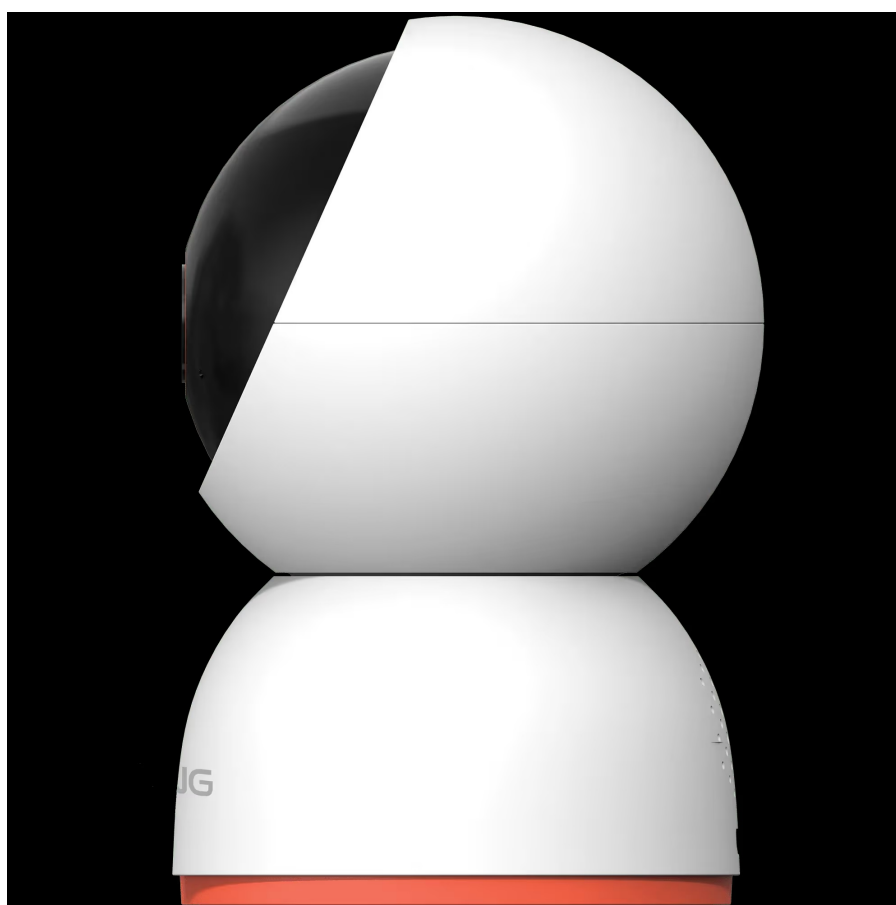

## STRONG SHC08IR0-W

Cena celkem:	<b>1 639 Kč</b> <b>(bez DPH: 1 355 Kč)</b>
Běžná cena:	<b>1 803 Kč</b>
Ušetříte:	<b>164 Kč</b>
Kód zboží:	KIPSRG1006
Part No.:	SHC08IR0-W
Záruka:	24 měs.
Stav:	Nové zboží

### Strong SHC08IR0-W - IP kamera, která úraduje na poli bezpečnosti

**IP kamera Strong SHC08IR0-W** pro monitoring vnitřního obytného prostoru. Podporuje zabezpečení nejenom domova a blízkých osob, ale také třeba kanceláře nebo firmy. V čele kamery je přítomen výkonný **CMOS snímač**, který zachycuje video ve vysokém **rozlišení 3840 × 2160 obrazových bodů (8 Mpix)**.

**Noční IR přísvit** umožní jasný záznam i za špatných světelných podmínek. Konstrukce umožňuje **360° otáčení**, a tak zajistí komplexní pokrytí sledovaného prostoru. Díky zabudovanému **mikrofonu a reproduktoru** můžete skrze **IP kameru Strong SHC08IR0-W** a **mobilní aplikaci** oboustranně komunikovat s druhou osobou v reálném čase. Tento model podporuje **Wi-Fi konektivitu v pásmu 2,4 GHz i 5 GHz**, díky čemuž je připojení rychlé, jednoduché a stabilní.

## Strong SHC08IR0-W

Vnitřní IP kamera se snímačem **1/2,7" CMOS** nabízí snímání videa v rozlišení **3840 × 2160** obrazových bodů. Pro případ zhoršených světelných podmínek je přítomen **IR přísvit**. Součástí kamery je integrovaný **reproduktor a mikrofon**, který umožní kvalitní oboustrannou komunikaci. Připojení lze jednoduše realizovat bezdrátově skrze **Wi-Fi**. Propojení kamery pomocí aplikace v mobilním zařízení umožní pohodlný vzdálený přístup, pořizování záznamů či fotografií nebo upozornění v případě **detekce pohybu**. Natočené záznamy je možné ukládat na **microSD kartu** do kapacity až 512 GB, nebo odesílat na cloudové úložiště (na základě předplatného). Přímou v aplikaci navíc můžete s kamerou pohodlně otáčet o **až 360°**.