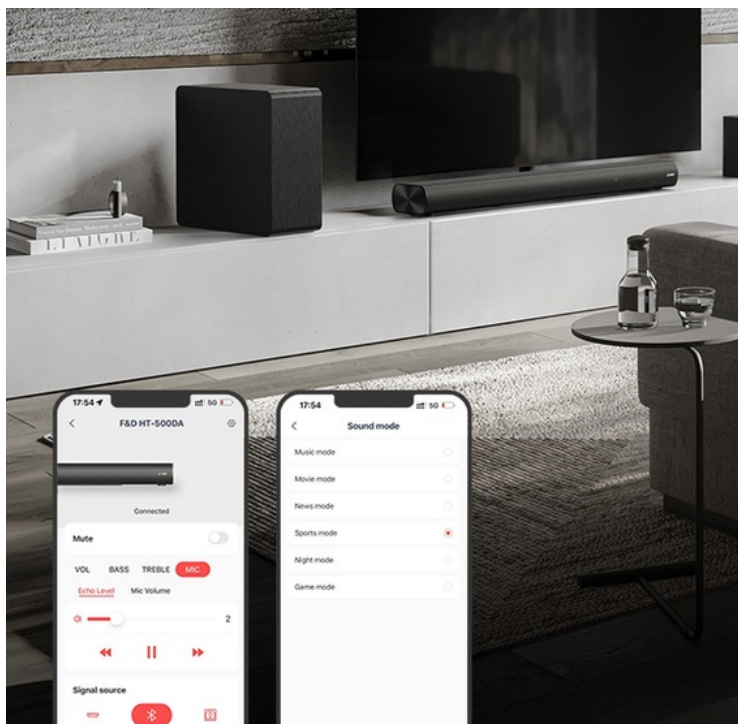

Set výkonných reproduktorů FENDA F&D HT-500DA pro domácí kino. Tato sada dokáže produkovat pohlcující **5.1kanálové audio**, které vás dokonale vtáhne do centra dění. Sledujte filmy, hrajte hry, poslouchejte hudbu a užívejte si pestrou multimediální zábavu za doprovodu **3D prostorového zvuku v podání technologie Dolby Atmos**.

Vše, co chcete poslouchat

Elegantní reproduktory FENDA F&D HT-500DA dosahují **celkového výkonu 190 W RMS**, přinášejí hudební tóny s hlubokými basy, čisté výšky i slovní dialogy. Disponují **6 audio režimy**, které optimalizují výkon pro různé využití a přizpůsobí se vašim požadavkům. Obsahují **režimy pro hudbu, film, hry, noční poslech, sportovní přenosy a zpravodajství**.

Bezdrátová konektivita

Reproduktory **FENDA F&D HT-500DA** podporují rozmanité připojení, například pomocí **HDMI** nebo **USB portu**. Pro bezdrátové připojení slouží technologie **Bluetooth 5.3**. Díky tomu je konektivita rychlá a jednoduchá a přenos zvuku stabilní bez rušivých vlivů. Díky minimalistickému, nenápadnému designu se tento set hodí do každého interiéru. Součástí balení je **dálkové ovládání** pro snadnou kontrolu a nastavení. Reproduktory lze ovládat také pomocí **mobilní aplikace** ve vašem telefonu.

FENDA F&D HT-500DA

Set reproduktorů s **8" subwooferem** nabízí dokonalý zvukový výstup díky celkovému výkonu **190 W** a podpoře **Dolby Atmos**. **9 zvukových jednotek** zaručí vynikající zážitek z poslechu na úrovni kina. Připojení lze realizovat šesti možnými způsoby, například skrze HDMI či **USB port** nebo bezdrátově pomocí technologie **Bluetooth 5.3**. K dispozici je také hned několik zvukových režimů poslechu - **hudba, film, hry, zprávy, sport, noc**. Samozřejmostí je přiložené **dálkové ovládání**. Reproduktory lze ale také ovládat pomocí exkluzivní **mobilní aplikace**.