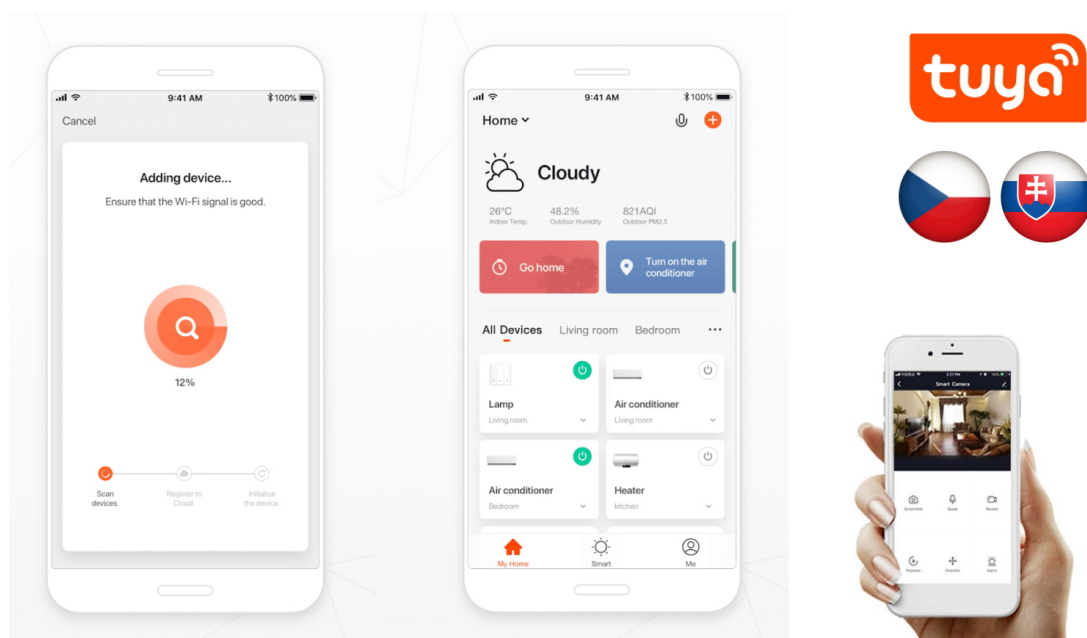

## IMMAX NEO LITE FRAME SMART - osvětlení pro váš chytrý dům

**Stropní LED svítidlo IMMAX NEO LITE FRAME SMART** do moderní domácnosti, které se vyznačuje minimalistickým designem a nastavitelnou barevnou teplotou. Hodí se do rozmanitých místností v interiéru, jako jsou chodby, obývací místnosti nebo kanceláře. Současně konstrukce splňuje **stupeň krytí IP44**, díky čemuž je toto světlo vhodné také pro instalaci v koupelně, na venkovní verandě či u vchodových dveří.

**IMMAX NEO LITE FRAME SMART** disponuje funkcí stmívání a produkuje **světlo v rozmezí barevné teploty 3000-6000 K**, a tak vytvoří atmosféru přesně podle vašich představ – teplé světlo pro relaxaci a odpočinek i studené bílé světlo pro probuzení organismu, soustředění a udržení pozornosti během dne. Ovládání chytrého osvětlení **IMMAX NEO LITE FRAME** zajišťuje **dálkový ovladač**, který je součástí balení, nebo **aplikace IMMAX NEO PRO**.

### IMMAX NEO LITE FRAME SMART 60 × 60 cm

Moderní a minimalistické stropní LED svítidlo ve tvaru čtverce pro chytrou domácnost. Vyspělá technologie bezdrátové komunikace pomocí Wi-Fi na protokolu **Tuya** umožní integraci svítidla do aplikace **IMMAX NEO PRO**. I na dálku tak můžete vytvořit ideální osvětlení, změnit barvu světla od teplé bílé po studenou bílou či nastavit intenzitu světla. Systém IMMAX NEO LITE je plně kompatibilní se Samsung SmartThings a **podporuje hlasové asistenty** Amazon Alexa, Google Assistant a Apple Siri. Svítidlo lze také ovládat dálkovým ovladačem, který je součástí balení. Svítidlo disponuje krytím **IP44**, díky čemuž je vhodné do koupelny i pro venkovní použití.