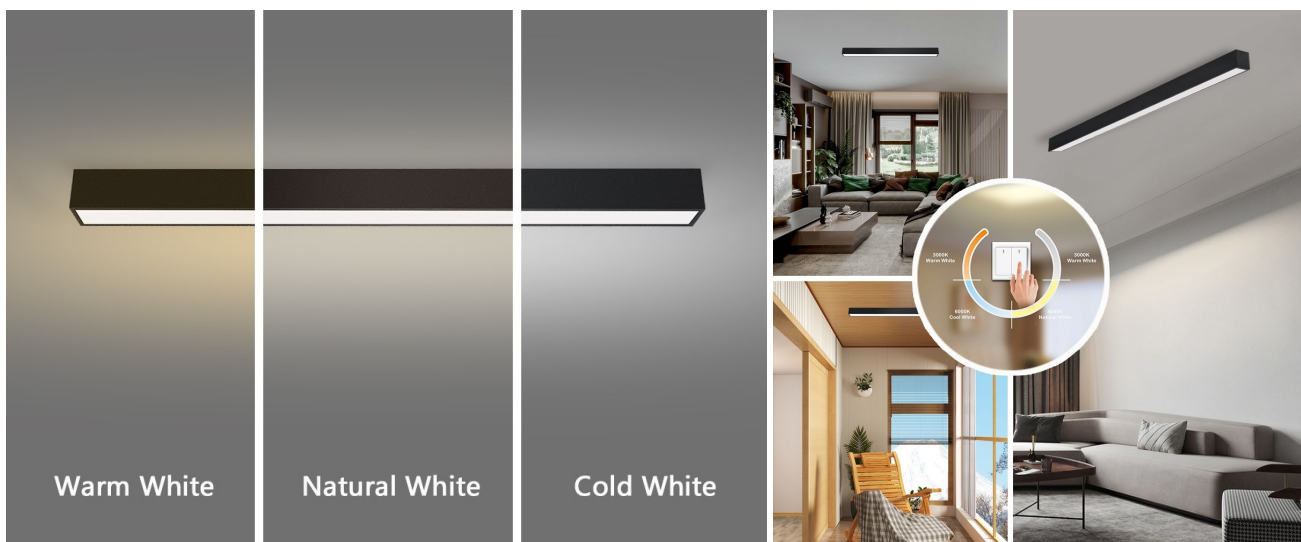

Chytré stropní svítidlo IMMAX NEO LITE LUNGO SMART pro osvětlení domácnosti. Svým **štíhlým a elegantním designem** je vhodné pro umístění do různých obytných místností, chodby, a dokonce i kanceláře. Disponuje funkcí **stmívání** a **nastavitelné barevné teploty v rozmezí 3000-6000 K**, díky čemuž produkuje teplé až studené bílé světlo. Vytvoří tak osvětlení jak pro večerní relax, tak pro pracovní nasazení a soustředěný výkon.

IMMAX NEO LITE LUNGO SMART 120 cm černé

Stropní svítidlo pro chytrou domácnost, které nabízí možnost **výběru odstínu bílé** barvy a dokonale osvětlí interiér. Svítidla LUNGO dodávají prostoru moderní a nadčasově laděný vzhled, který nikdy nezestárne. Tenké, podlouhlé světlo **o délce 120 cm** přináší styl a funkčnost i do úzkých prostorů a je tak vhodnou volbou pro chodby, koupelny nebo kanceláře. Vyspělá technologie ve svítidle, komunikující bezdrátově pomocí **Wi-Fi na protokolu Tuya**, umožní integraci svítidla do aplikace **IMMAX NEO PRO** v mobilním telefonu. Samozřejmostí je kompatibilita s hlasovými asistenty **Amazon Alexa, Google Assistant, Apple Siri**. Součástí balení je také dálkový ovladač.

ZÁKLADNÍ SPECIFIKACE

Příkon: 38 W

Světelný tok: 2882 lm

Barevná teplota: 3000–6000 K

Index podání barev: > 80

Stmívání: ano

Minimální životnost: 50 000 hodin

Materiál: kov + plast