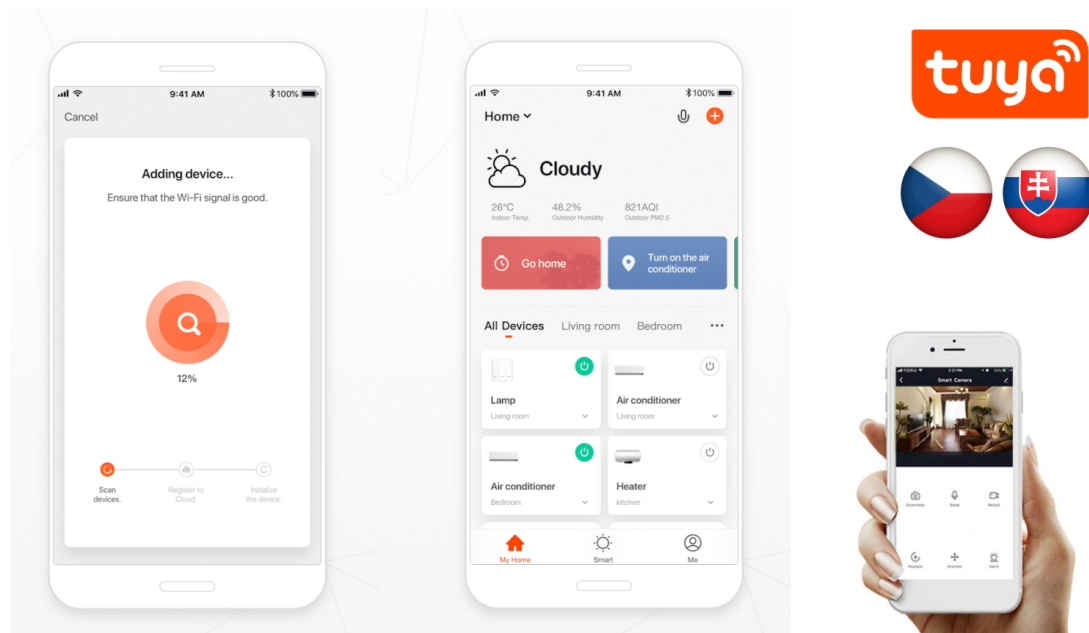

System podporuje technologii **BEACON**. Jedná se o bezdrátové ovládání pomocí **Bluetooth** protokolu. Pomocí dálkového ovladače můžete světlo či žárovku ovládat na dálku, aniž by bylo nutné DO namířit na výrobek (dosah cca 20 m). Jedním DO lze ovládat až 30 výrobků, a navíc **není potřeba vlastnit bránu (Bridge)**.

ZÁKLADNÍ SPECIFIKACE

Příkon: 29 W

Světelný tok: 2204 lm

Barevná teplota: 3000-6000 K