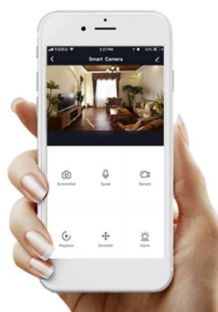

Stropní svítidlo pro chytrou domácnost, které nabízí možnost **výběru odstínu bílé** barvy a dokonale osvětlí interiér. Kruhové světlo **o průměru 60 cm** nabízí jednoduché ale elegantní osvětlení vhodné do obývacího pokoje, pracovny nebo nad jídelní stůl. Vyspělá technologie ve svítidle, komunikující bezdrátově pomocí **Wi-Fi na protokolu Tuya**, umožní integraci svítidla do aplikace **IMMAX NEO PRO** v mobilním telefonu. Samozřejmostí je kompatibilita s hlasovými asistenty **Amazon Alexa, Google Assistant, Apple Siri**. Součástí balení je také dálkový ovladač.

tuya

System podporuje technologii **BEACON**. Jedná se o bezdrátové ovládání pomocí **Bluetooth** protokolu. Pomocí dálkového ovladače můžete světlo či žárovku ovládat na dálku, aniž by bylo nutné DO namířit na výrobek (dosah cca 20 m). Jedním DO lze ovládat až 30 výrobků, a navíc **není potřeba vlastnit bránu (Bridge)**.