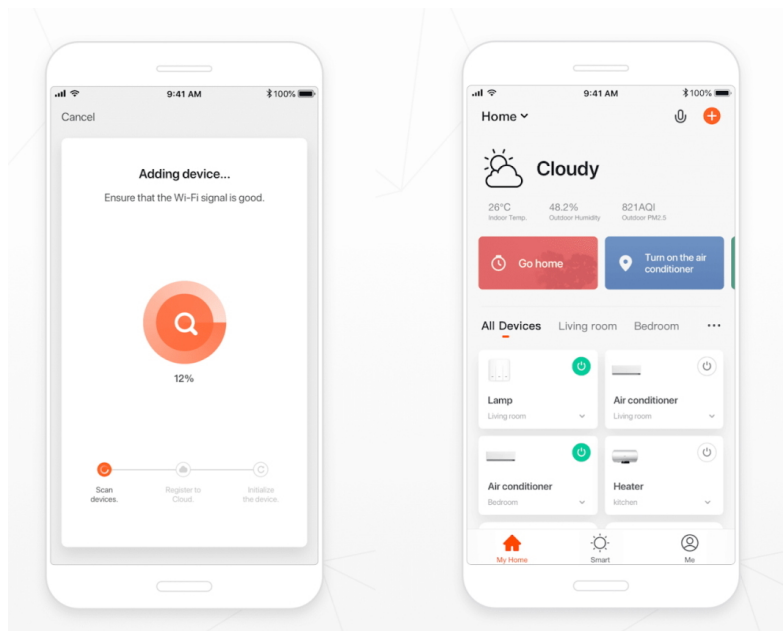

IMMAX NEO LITE SEMPLICI SMART 60CM BÍLÉ

Cena celkem:	2 173 Kč (bez DPH: 1 796 Kč)
Běžná cena:	2 390 Kč
Ušetříte:	217 Kč
Kód zboží:	OSVIMM1405
Part No.:	07253L
Záruka:	24 měs.
Stav:	Nové zboží

Popis

IMMAX NEO LITE SEMPLICI SMART 60 cm bílé

Stropní svítidlo pro chytrou domácnost, které nabízí možnost **výběru odstínu bílé** barvy a dokonale osvětlí interiér. Kruhové světlo **o průměru 60 cm** nabízí jednoduché ale elegantní osvětlení vhodné do obývacího pokoje, pracovny nebo nad jídelní stůl. Vyspělá technologie ve svítidle, komunikující bezdrátově pomocí **Wi-Fi na protokolu Tuya**, umožní integraci svítidla do aplikace **IMMAX NEO PRO** v mobilním telefonu. Samozřejmostí je kompatibilita s hlasovými asistenty **Amazon Alexa, Google Assistant, Apple Siri**. Součástí balení je také dálkový ovladač.

tuya

System podporuje technologii **BEACON**. Jedná se o bezdrátové ovládání pomocí **Bluetooth** protokolu. Pomocí dálkového ovladače můžete světlo či žárovku ovládat na dálku, aniž by bylo nutné DO namířit na výrobek (dosah cca 20 m). Jedním DO lze ovládat až 30 výrobků, a navíc **není potřeba vlastnit bránu (Bridge)**.

Vstupní napětí: AC 230 V

Rozměry: 600 × 600 × 55 mm

Barva: bílá

Energetická třída (EEI): G

Kompatibilita: iOS, Android, Amazon Alexa, Apple Siri zkratky, Google Assistant, TUYA, Lidl

TuyaSmart:

[Aplikace pro Android](#)