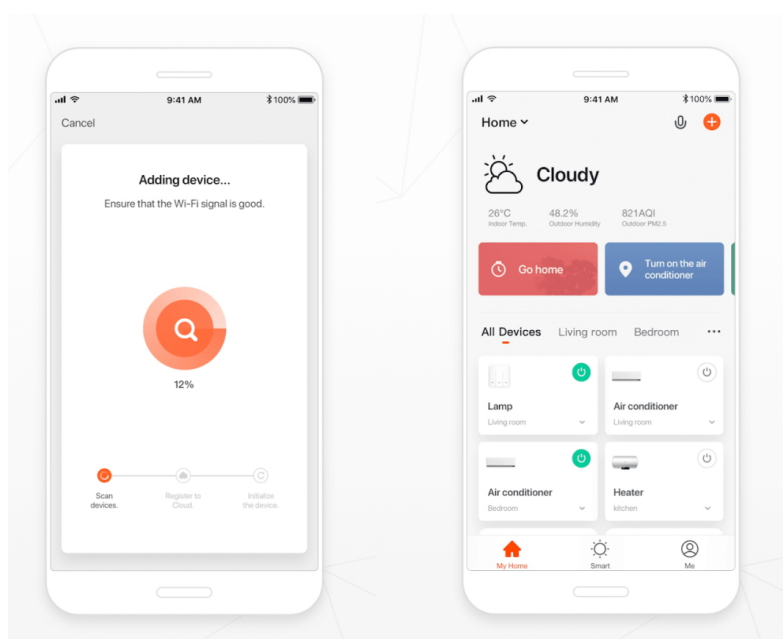

### Popis

## IMMAX NEO LITE LINK SMART - chytré osvětlení uvnitř i venku

**Svítidlo IMMAX NEO LITE LINK SMART** moderního stříhu, které je vhodné pro osvětlení každého venkovního i vnitřního prostoru. Díky možnosti instalace **ve svislé i vodorovné poloze** se přizpůsobí prostorovým požadavkům a je možné jej umístit na strop i stěnu. Pro potřeby venkovního využití splňuje **konstrukce stupeň krytí IP44**. **IMMAX NEO LITE LINK SMART** produkuje světlo v rozmezí **barevné teploty 3000-6000 K**, díky čemuž poskytne kvalitní osvětlení po celý den i noc a podle vašich potřeb. Samozřejmostí je také funkce stmívání. Bezdrátovou komunikaci zajišťuje **rozhraní Wi-Fi Tuya**, a tak osvětlení jednoduše integrujete do systému chytrého domu a **aplikace IMMAX NEO PRO** ve smartphonu nebo tabletu.

### IMMAX NEO LITE LINK SMART 40 W

**Venkovní** nástěnné LED svítidlo pro chytrou domácnost. Nabízí **vodorovnou i svislou instalaci**, což umožňuje flexibilní umístění podle vašich potřeb. Světlo svítí po celé délce do obou stran (při vodorovné instalaci nahoru a dolů). Díky krytí **IP44** je svítidlo vhodné i pro venkovní použití, což z něj dělá perfektní volbu pro osvětlení vašeho domu, balkonu i terasy. V interiéru lze použít na chodbách i v koupelně. Vyspělá technologie ve svítidle, komunikující bezdrátově pomocí **Wi-Fi na protokolu Tuya**, umožní integraci svítidla do aplikace **IMMAX NEO PRO** v mobilním telefonu. Samozřejmostí je kompatibilita s hlasovými asistenty **Amazon Alexa, Google Assistant, Apple Siri**. Součástí balení je také dálkový ovladač.