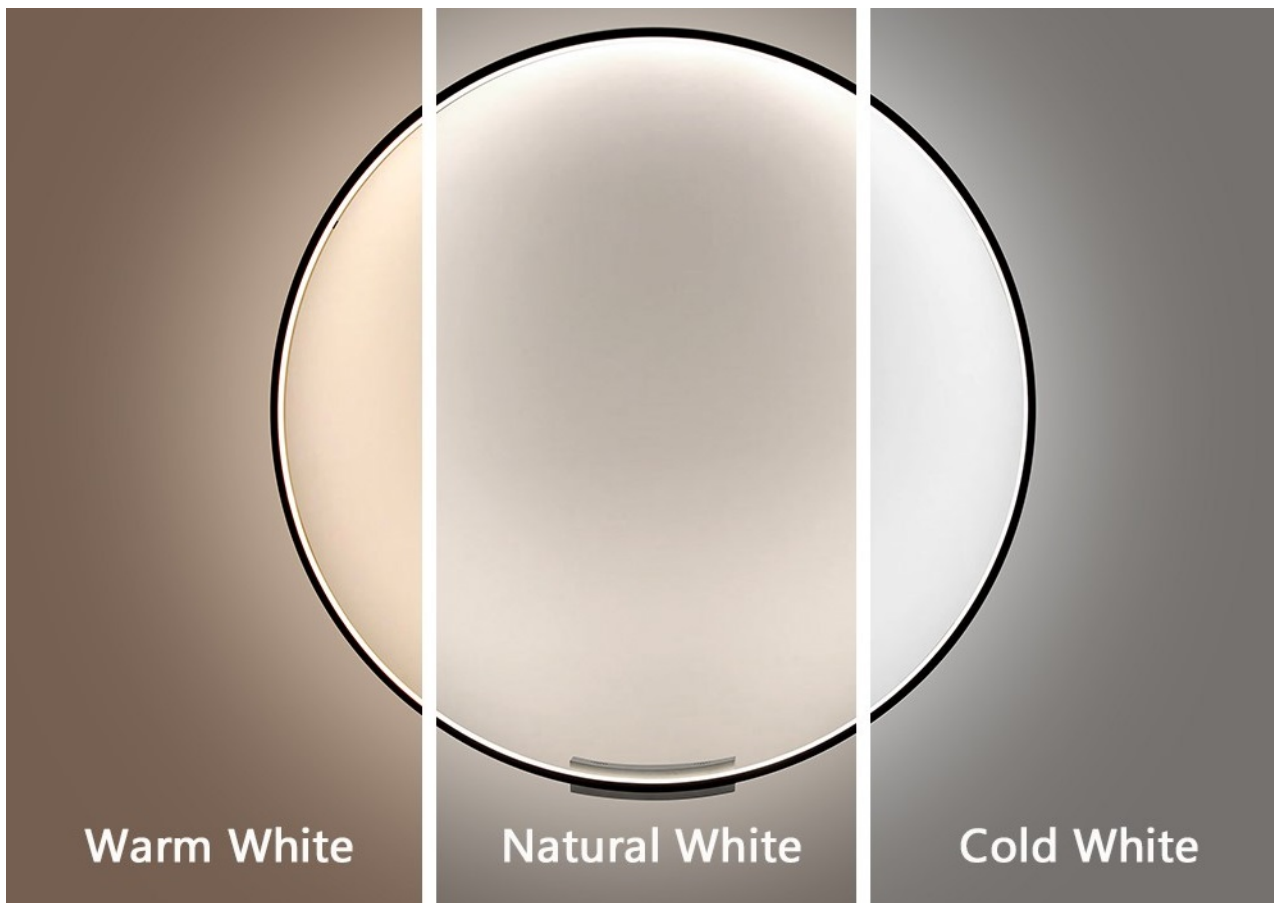

Popis

Moderní domov s osvětlením IMMAX NEO FINO

Kruhové svítidlo IMMAX NEO FINO je nejenom praktickým, ale také stylovým doplňkem do vaší domácnosti. Kombinuje **elegantní kruhový design s flexibilní montáží** na stěnu nebo strop. Díky funkci **stmívání** a nastavení rozsahu **barevné teploty 2700-6500 K** vykouzlíte doma osvětlení pro jakoukoli příležitost - pro večerní odpočinek a relax i povzbuzující světlo pro podporu soustředění a práci.

Navíc díky kruhovému provedení **směřuje světlo dovnitř**, takže nedochází k oslnění jako u běžných zdrojů světla. Mezi další přednosti světla **IMMAX NEO FINO** patří možnost **propojení s chytrou bránou IMMAX NEO**, díky čemuž poté můžete světlo ovládat pomocí dálkového ovladače nebo **mobilní aplikace**.

IMMAX NEO FINO 80 cm 50 W

Stylové a štíhlé kruhové světlo v černé barvě, které poskytuje moderní a sofistikované osvětlení pro váš interiér. Světlo FINO je díky svému všestrannému designu vhodné pro montáž na **zed' i strop**, což vám poskytuje flexibilitu v jeho umístění. Navíc **svítí směrem dovnitř** a tedy neoslňuje. Umožňuje přizpůsobit jak intenzitu, tak i teplotu světla od teplé po studenou bílou. Svítidlo lze propojit s chytrou bránou **IMMAX NEO** a ovládat tak celou síť domácích světelných zdrojů skrze dálkový ovladač či aplikaci v mobilním telefonu. Dálkový ovladač **Zigbee 3.0** je součástí balení. Systém je **kompatibilní s iOS, Android, Amazon Alexa, Apple Siri, Google Assistant, Tuya, Philips HUE či Somfy**.