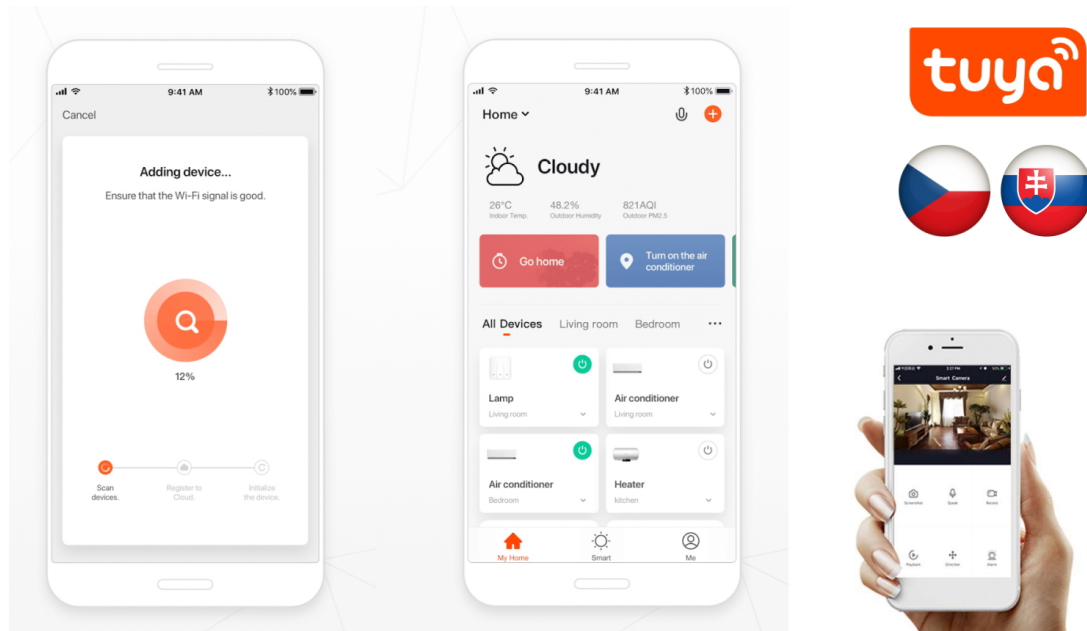

IMMAX NEO CANTO SLIM 60 W černé

Závěsné stropní LED svítidlo pro chytrou domácnost osvětlí interiér a **možnost výběru odstínu bílé barvy** dokonale dokreslí atmosféru. Podporuje bezdrátový komunikační protokol **ZigBee 3.0**. Ten umožňuje ovládání celé sítě domácích světelných zdrojů skrze přiložený **dálkový ovladač** či aplikaci **Immax NEO PRO** v mobilním telefonu. Tato svítidla jsou vhodná do systému osvětlení **Immax NEO, Tuya či Philips HUE a dalších**. Samozřejmostí je kompatibilita s hlasovým ovládáním přes Amazon Alexa, Google Assistant nebo Apple Siri.

ZÁKLADNÍ SPECIFIKACE

Příkon: 60 W

Světelný tok: 4200 lm

Barevná teplota: 3000–6000 K

Index podání barev: > 80

Stmívání: ano

Minimální životnost: 50 000 hodin

Materiál: kov + plast

Vstupní napětí: AC 100–240 V

Rozměry: 800 × 800 × 70 mm

Délka závěsu: max. 1200 mm

Barva: černá

Energetická třída (EEI): E

TuyaSmart:

[Aplikace pro Android](#)

[Aplikace pro iOS](#)