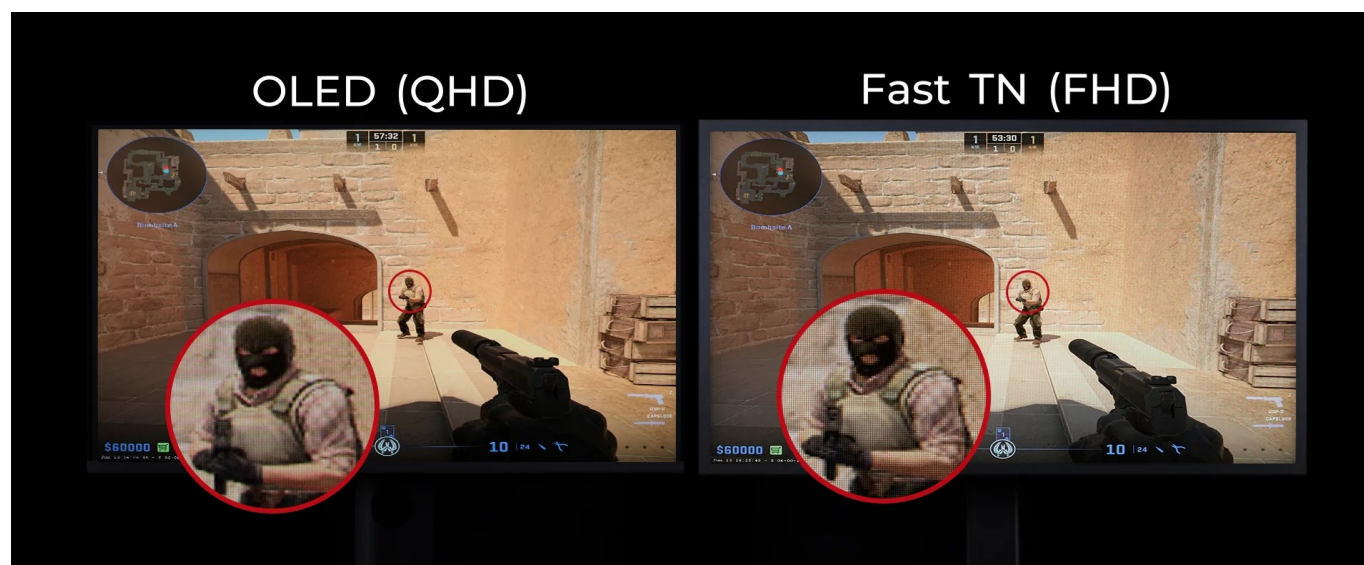

Záruka:

36 měs.

Stav:

Nové zboží

Popis

ZOWIE by BenQ XL2566X+ - rychlé reakce a ostrý obraz pro profí gaming

Herní monitor ZOWIE by BenQ XL2566X+ pro turnajová vítězství a e-sporty. Tento model dosahuje nekompromisní rychlosti a čistoty obrazu, díky čemuž si na vás žádný soupeř nepřijde. **Displej s úhlopříčkou 24,1"** produkuje ostrý obraz v **rozlišení Full HD** a vykresluje jasný a detailní obraz pro nekompromisní zachycení nepřátel.

Speciálně navržený **panel Fast TN** je ideální pro e-sporty a dynamickou herní akci. Ve spojení s **exkluzivní technologií**

DyAc 2 podporuje čistý pohyb a perfektní vizuální zážitky. **Herní monitor ZOWIE by BenQ XL2566X+** je vybaven řadou barevných režimů. Ke změně režimu dochází automaticky na základě detekce obsahu na obrazovce.