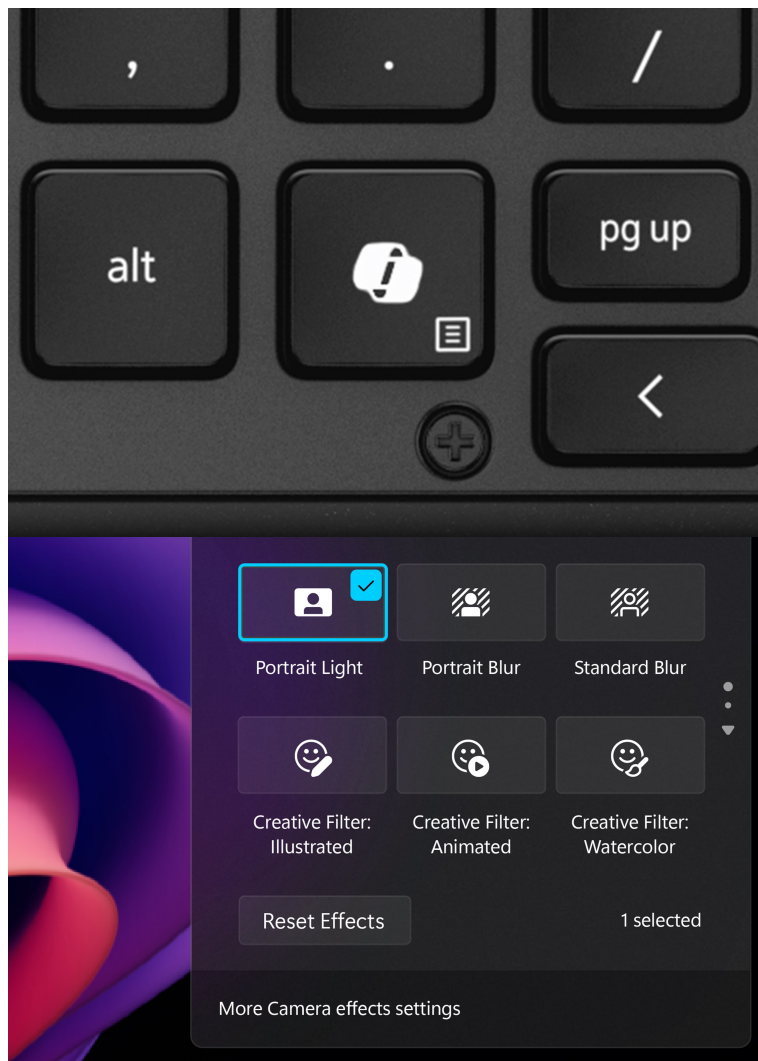

Dell Latitude Pro Rugged 14

Základem notebooku je 12jádrový procesor **Intel Core Ultra 5 135U**, pracující na frekvenci 1,6 GHz, doplněný o **16 GB** operační paměti. Vybaven je **14" dotykovým** displejem s Full HD rozlišením **1920 x 1080** obrazových bodů. Obrazová data má na starosti integrovaná grafická karta **Intel Graphics**. Pro data je k dispozici **SSD disk** s kapacitou **512 GB**. Notebook je vybaven Full HD IR webkamerou, čtečkou paměťových karet a podsvícenou klávesnicí. Samozřejmostí je bezdrátové připojení **Wi-Fi a Bluetooth**. Notebook je navíc možné volitelně rozšířit o 4G/LTE modul. Dodáván je s operačním systémem **Windows 11 Pro**.

Jedná se o ukázkovou konfiguraci. - Pro individuální konfiguraci a cenovou nabídku s projektovou slevou prosím kontaktujte svého obchodníka nebo produktové manažery na adrese dell@100mega.cz.

Na tento produkt je poskytována záruka 3 roky ProSupport on-site next business day.
Oprava v rámci tohoto záručního servisu probíhá kdekoli v celé ČR následující pracovní den.
Nemusí to být ani v sídle firmy - můžete být na dovolené, na služební cestě, nezáleží na tom.
Stačí zavolat na tel. číslo +420 774 765 521, nahlásit výrobní číslo a závadu a DELL již vše zařídí.

ZÁKLADNÍ SPECIFIKACE

Grafická karta: Intel Graphics

Výbava: Wi-Fi, Bluetooth, dotykový displej, Full HD IR webkamera, podsvícená klávesnice, čtečka paměťových karet, Thunderbolt 4, WWAN ready, podpora Microsoft Copilot

Procesor: Intel Core Ultra 5 135U

Operační systém: Windows 11 Pro

Úhlopříčka displeje: 14"

Velikost operační paměti: 16 GB

HDD kapacita: 512 GB SSD

Barva: černá