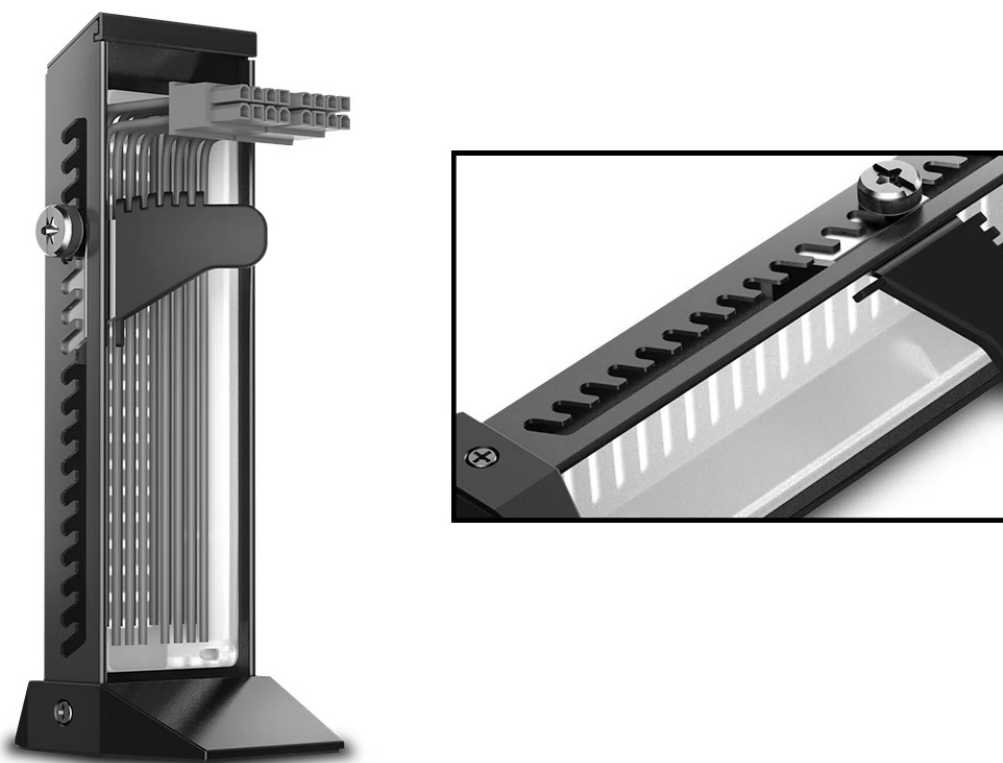

DEEPCOOL DP-GH01-ARGB

Cena celkem:	428 Kč (bez DPH: 354 Kč)
Běžná cena:	471 Kč
Ušetříte:	43 Kč
Kód zboží:	ACCDPC1025
Part No.:	DP-GH01-ARGB
Záruka:	24 měs.
Stav:	Nové zboží

Popis

Držák DEEPCOOL DP-GH01-ARGB - grafická karta tam, kde má být

Držák na grafické karty DEEPCOOL DP-GH01-ARGB s přizpůsobitelným RGB LED osvětlením. Vyznačuje se prémiovou konstrukcí z kovového rámu a plastové základny s metalickou barvou, díky čemuž je dostatečně **robustní** a stylový na pohled. Provedení umožňuje skrytí nevzhledných kabelů, takže na pohled je sestava úhledná a elegantní.

Navíc díky **modulárnímu designu** je instalace rychlá a jednoduchá. Díky precizně odvedené konstrukci nabízí držák DEEPCOOL DP-GH01-ARGB **nosnost až 5 kg** a uchytí i velmi těžké grafické karty. **Mechanismus pilových zubů** vám

umožní nastavit kartu do optimální výšky a podporuje kompatibilitu s celou řadou modelů.

DEEPCOOL DP-GH01-ARGB

Stojan na grafickou kartu nabízející **nosnost až 5 kg** a devět adresovatelných **RGB LED** světel poskytuje plné osvětlení pro vaši sestavu a lze jej synchronizovat s dalšími 5V ADD-RGB zařízeními pomocí základní desky. Konstrukce s unikátně navrženým **kovovým rámem** a plastovou základnou zajišťuje spolu s jedinečnou funkcí skrytí kabelů čistý a vytříbený vzhled. Stojan využívá mechanismus nastavení pomocí pilových zubů a také konstrukci s dvěma montážními otvory. Kombinace obou **umožňuje jemné nastavení výšky** ve třech stupních: $\pm 3,3/6,7/10$ mm.