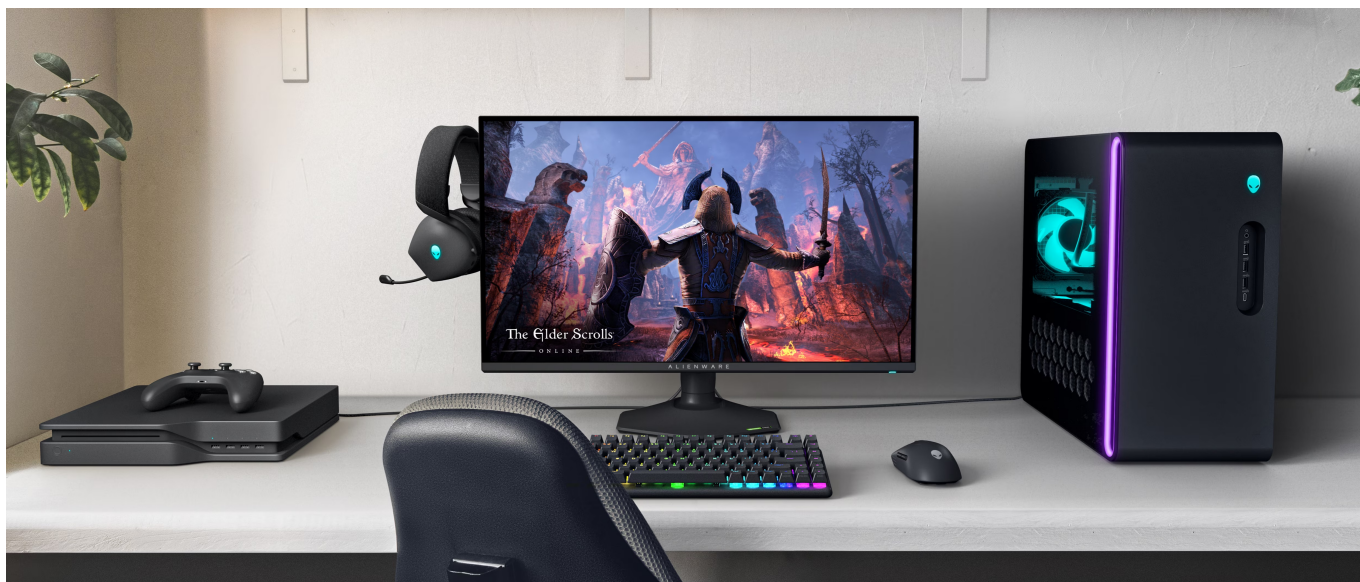

Špičkový herní monitor Dell Alienware AW2725QF se dvěma režimy rozlišení pro bezkonkurenční **gaming na PC nebo herní konzoli**. Tento model představuje **unikátní kombinaci 2 režimů rozlišení a rychlosti**. Z každé hry vydolujete maximum výkonu, nebo vizuální kvality. Je jen na vás, zda dáte přednost **režimu 4K při 180 Hz** a vychutnáte si každý detail, nebo **Full HD při 360 Hz** a užijete si také zběsilé přestřelky, e-sportovní soutěžní klání, on-line turnaje a výzvy bez kompromisů a zpoždění. **Mezi oběma režimy můžete snadno přepínat** a jeden displej se tak přizpůsobí všem vašim požadavkům.

Dopřejte si herní světy naplno a ve 4K

Fanoušci herní estetiky jistě ocení **95% pokrytí barevného prostoru DCI-P3**, díky čemuž displej reprodukuje živé a dynamické barvy. Ve spojení s režimem 4K je obraz vykreslen do nejmenších detailů. Ideální pro singleplayerové příběhové hry, prozkoumávání okolí, interaktivní hry, adventury apod. I v tomto režimu totiž displej dosahuje **vysoké obnovovací frekvence 180 Hz**.

Myslí i na tvůrce obsahu

Monitor Dell Alienware AW2725QF není jen špičkový displej k herní mašině, ale uplatní se rovněž jako součást multimediálního nebo tvůrčího centra. Perfektně vykreslený vizuál a barvy jsou ideální pro editaci obsahu a vlastní tvorbu. Pro kreativní činnost je zde speciálně navržena **funkce Creator Mode**. Velký displej můžete díky **funkcím PiP** (Picture-in-Picture) a **PbP** (Picture-by-Picture) rozdělit na menší obrazovky a efektivně pracovat v režimu **multitasking**.