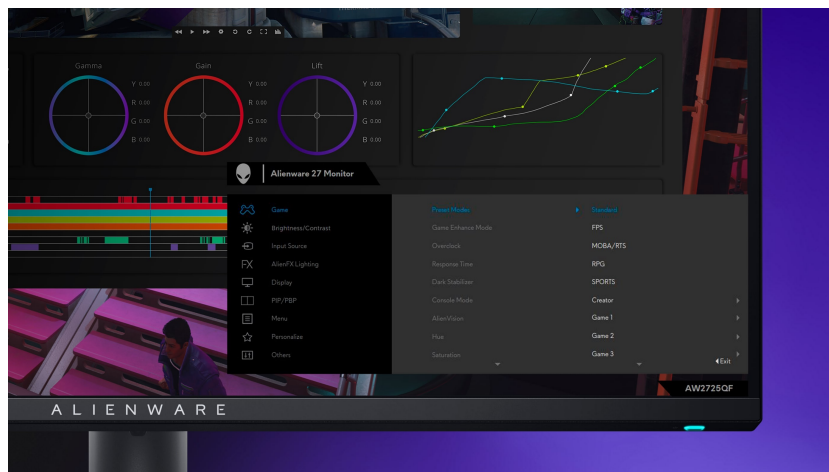

Dopřejte si herní světy naplno a ve 4K

Fanoušci herní estetiky jistě ocení **95% pokrytí barevného prostoru DCI-P3**, díky čemuž displej reprodukuje živé a dynamické barvy. Ve spojení s režimem 4K je obraz vykreslen do nejmenších detailů. Ideální pro singleplayerové příběhové hry, prozkoumávání okolí, interaktivní hry, adventury apod. I v tomto režimu totiž displej dosahuje **vysoké obnovovací frekvence 180 Hz**.

Myslí i na tvůrce obsahu

Monitor Dell Alienware AW2725QF není jen špičkový displej k herní mašině, ale uplatní se rovněž jako součást multimediálního nebo tvůrčího centra. Perfektně vykreslený vizuál a barvy jsou ideální pro editaci obsahu a vlastní tvorbu. Pro kreativní činnost je zde speciálně navržena **funkce Creator Mode**. Velký displej můžete díky **funkcím PiP** (Picture-in-Picture) a **PbP** (Picture-by-Picture) rozdělit na menší obrazovky a efektivně pracovat v režimu **multitasking**.

Dell Alienware AW2725QF

Herní **LED** monitor s úhlopříčkou **27"** nabízí jas **400 cd/m²**, dobu odezvy 1 ms a 95% pokrytí DCI-P3. Díky **dvěma různým režimům** si můžete vychutnat to nejlepší z každé hry, kterou hrajete. **Režim 4K (3840 × 2160)** zvýrazní každý detail vašich vizuálně náročných her při frekvenci **180 Hz**, zatímco **režim FHD (1920 × 1080)** umožňuje vynikající čistotu pohybu a odezvu díky obnovovací frekvenci 360 Hz. Pozorovací úhly **178° horizontálně i vertikálně** zaručí skvělou viditelnost z jakéhokoliv úhlu. K dispozici jsou **tři USB 3.0 porty** pro připojení periférií a jeden port **USB-C**, který kromě vysokorychlostního přenosu videa a dat umožňuje napájení připojených zařízení až do 15 W. Potěší také výškově nastavitelný stojan a funkce **Pivot**, která umožňuje otočení obrazovky o 90°.