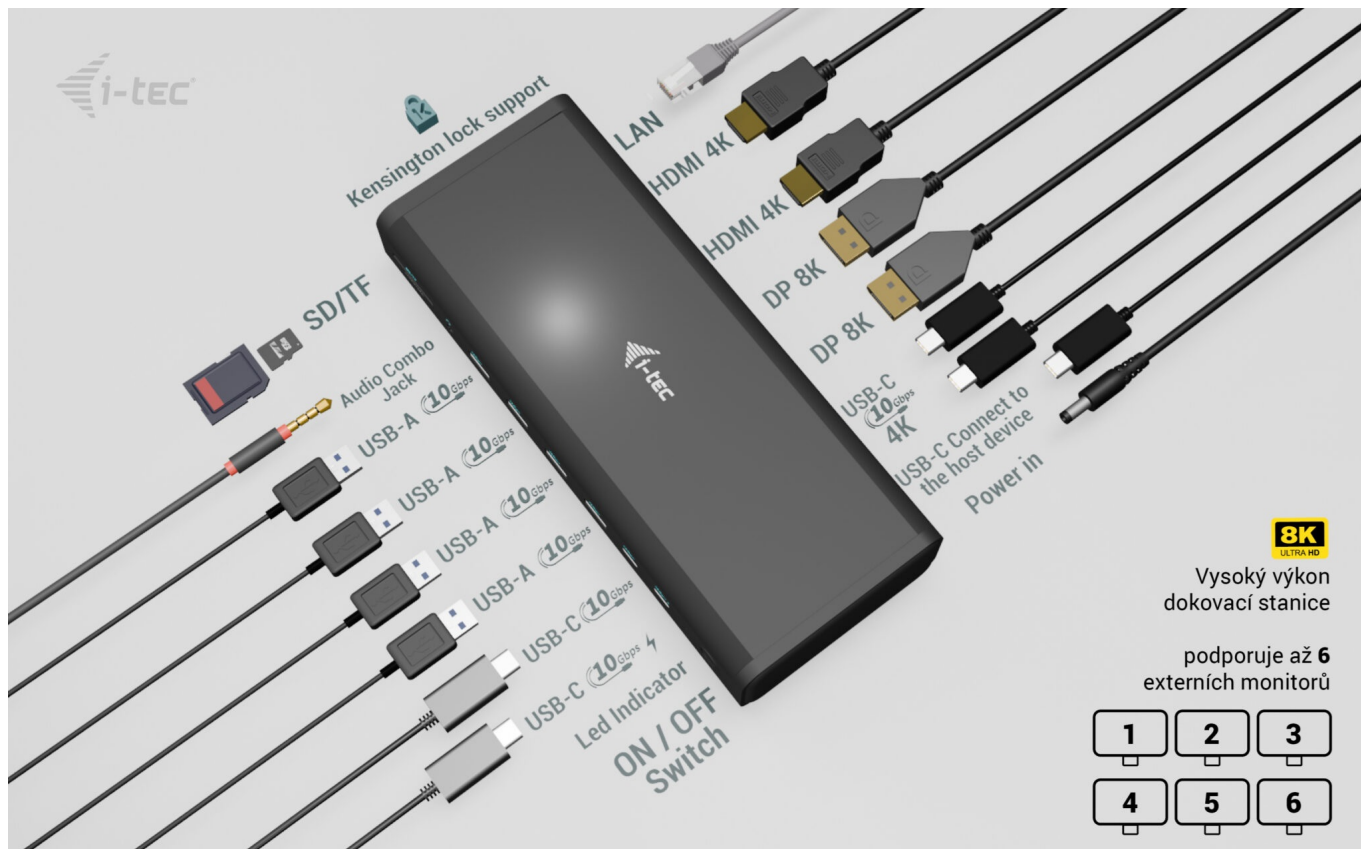

### **I-TEC Universal 6x 4K Display Docking Station 140 W - maximální produktivita a flexibilita**

S **dokovací stanicí I-TEC Universal** získáte nepřehledné možnosti konektivity pro vaše zařízení. Je navržena pro **připojení širokého spektra periferií** a vytvoření profesionální pracovní stanice. Nabízí **celkem 16 portů**, které pojmu vše, co potřebujete pro náročnou práci.

**I-TEC Universal 6x 4K Display Docking Station 140 W** podporuje připojení **až 6 monitorů**, díky čemuž bezprecedentně rozšíří vaši pracovní plochu. Podporuje maximální rozlišení 8K u dvojice monitorů, případně 6 monitorů v rozlišení 4K. Dokovací stanice je kompatibilní s celou řadou moderních notebooků skrze **porty USB-A, USB-C, Thunderbolt 3 nebo 4**, a dokonce **USB4**.

## I-TEC Universal 6x 4K Display Docking Station 140 W

Dokovací stanice umožňuje připojit notebook, tablet nebo smartphone k dalším monitorům a hardwaru. K počítači či notebooku se připojuje pomocí **USB-C portu s podporou Thunderbolt 3/4 a USB4**. Na podporovaných zařízeních je tak schopna přenášet i napájení **až 140 W** v případě protokolu PD 3.1 nebo až 100 W u protokolu PD 3.0. K dokovací stanici je možné připojit současně **šest 4K monitorů při 60 Hz**. Vysokorychlostní přístup k internetu lze realizovat skrze přítomný **RJ-45** port. Pro připojení periférií jsou přítomny **čtyři USB-C a čtyři USB 3.1** porty. Dokovací stanici lze nainstalovat i dozadu za monitor s podporou **VESA** uchycení díky VESA držáku (není součástí), čímž získáte jak maximální pracovní efektivitu díky rozšiřitelnosti portů, tak i krásně uklizený stůl bez kabelů. Mimo to je k dispozici i **čtečka microSD a SD karet**. Pro připojení sluchátek či mikrofonu pak slouží **kombinovaný 3,5 mm konektor**. Potěší také **slot pro bezpečnostní zámek** a vypínač dokovací stanice pro maximální úsporu elektrické energie.