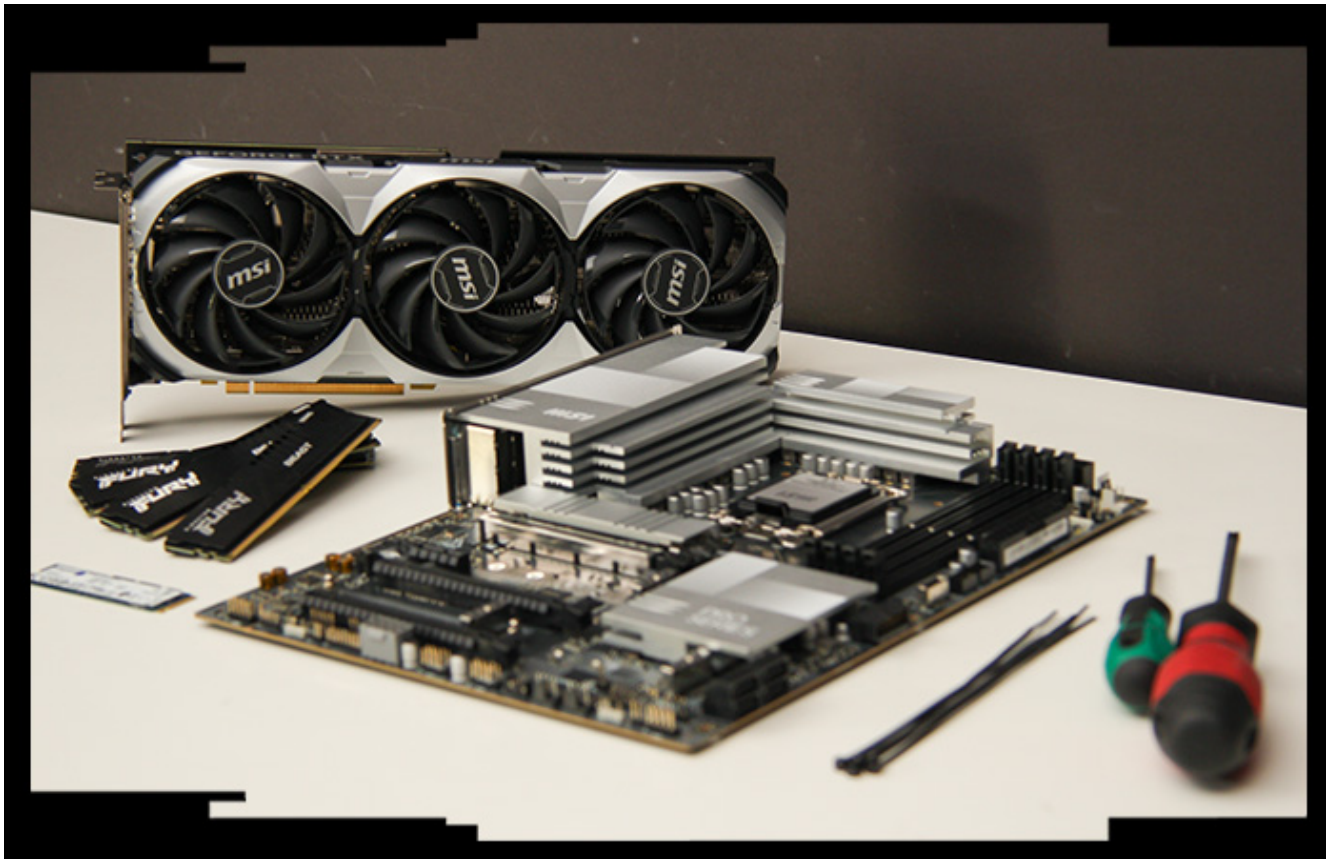

Bezstarostný servis

Pro počítače značky HAL3000 poskytujeme servisní službu BEZSTAROSTNÝ SERVIS HAL3000. Tato služba ti zaručí rychlou a pohodlnou opravu tvého PC v případě poruchy. Stačí jen zavolat na infolinku 702 147 953 a vše ostatní, včetně odvozu počítače zdarma z místa, které určíš, následné opravy a doručení bezchybného počítače zpět k tobě, už zařídí náš servisní tým.