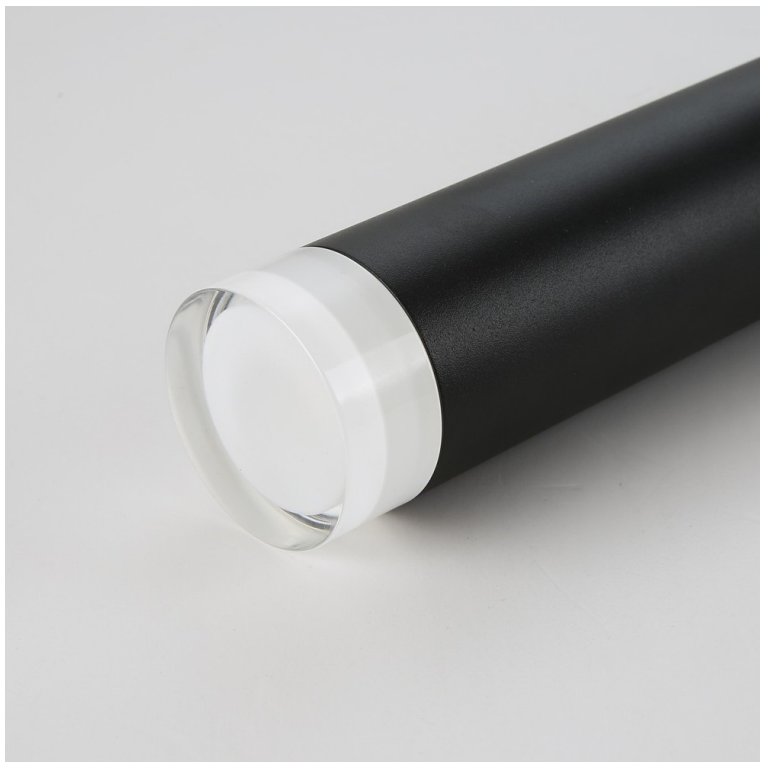

IMMAX PUNTO-ZA

Cena celkem:	656 Kč (bez DPH: 542 Kč)
Běžná cena:	721 Kč
Ušetříte:	66 Kč
Kód zboží:	OSVIMM1378
Part No.:	08253L
Záruka:	24 měs.
Stav:	Nové zboží

Popis

IMMAX PUNTO-ZA - elegantní závěsné osvětlení pro váš interiér

Závěsné svítidlo IMMAX PUNTO-ZA pro osvětlení interiéru. Díky **kovové konstrukci** se vyznačuje dlouhou životností, je elegantní na pohled a stylově doplní vaši moderní domácnost, ať už se jedná o kuchyni, jídelnu, obývací pokoj, pracovnu nebo ložnici. Konstrukce je navržena s ohledem na **snadné zašroubování žárovky**, přičemž tento model **podporuje žárovky s patičkou GU10. Délka zavěšení je nastavitelná**, takže se optimálně přizpůsobí vysokým i nižším stropům a jednoduše osvětlí požadovaný prostor.

IMMAX PUNTO-ZA

Závěsné bodové svítidlo PUNTO představuje **kvalitní kovové svítidlo** v elegantním, matně černém provedení s akrylátovými prvky, které je ideální volbou pro funkční osvětlení současných interiérů. Kovová hlava je zavěšena na nastavitelném závěsu o délce až 100 cm, umístěném na kulaté základně o průměru 6 cm. Osazeno je **patičí GU10** pro instalaci žárovky o max. příkonu **9 W**. Hlavu svítidla lze pro snadnější instalaci žárovky odšroubovat.

Žárovka **není** součástí balení.

ZÁKLADNÍ SPECIFIKACE

Patice: GU10

Max. příkon: 9 W

Materiál: kov, akrylát

Rozměry hlavy: 300 × 55 × 55 mm
Průměr základny: 60 mm
Délka závěsu: až 100 cm
Vstupní napětí: AC 220-240 V, 50-60 Hz
Barva: černá