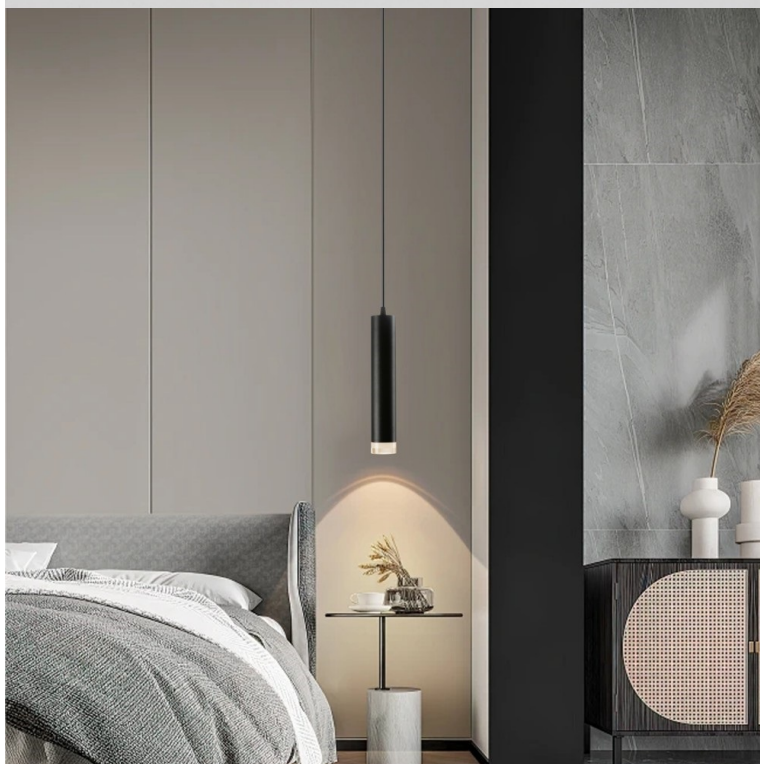

IMMAX PUNTO-ZA

Cena celkem:	656 Kč (bez DPH: 542 Kč)
Běžná cena:	721 Kč
Ušetříte:	66 Kč
Kód zboží:	OSVIMM1378
Part No.:	08253L
Záruka:	24 měs.
Stav:	Nové zboží

Popis

IMMAX PUNTO-ZA - elegantní závěsné osvětlení pro váš interiér

Závěsné svítidlo IMMAX PUNTO-ZA pro osvětlení interiéru. Díky **kovové konstrukci** se vyznačuje dlouhou životností, je elegantní na pohled a stylově doplní vaši moderní domácnost, ať už se jedná o kuchyni, jídelnu, obývací pokoj, pracovnu nebo ložnici. Konstrukce je navržena s ohledem na **snadné zašroubování žárovky**, přičemž tento model **podporuje žárovky s patičkou GU10. Délka zavěšení je nastavitelná**, takže se optimálně přizpůsobí vysokým i nižším stropům a jednoduše osvětlí požadovaný prostor.

IMMAX PUNTO-ZA

Závěsné bodové svítidlo PUNTO představuje **kvalitní kovové svítidlo** v elegantním, matně černém provedení s akrylátovými prvky, které je ideální volbou pro funkční osvětlení současných interiérů. Kovová hlava je zavěšena na nastavitelném závěsu o délce až 100 cm, umístěném na kulaté základně o průměru 6 cm. Osazeno je **patičí GU10** pro instalaci žárovky o max. příkonu **9 W**. Hlavu svítidla lze pro snadnější instalaci žárovky odšroubovat.