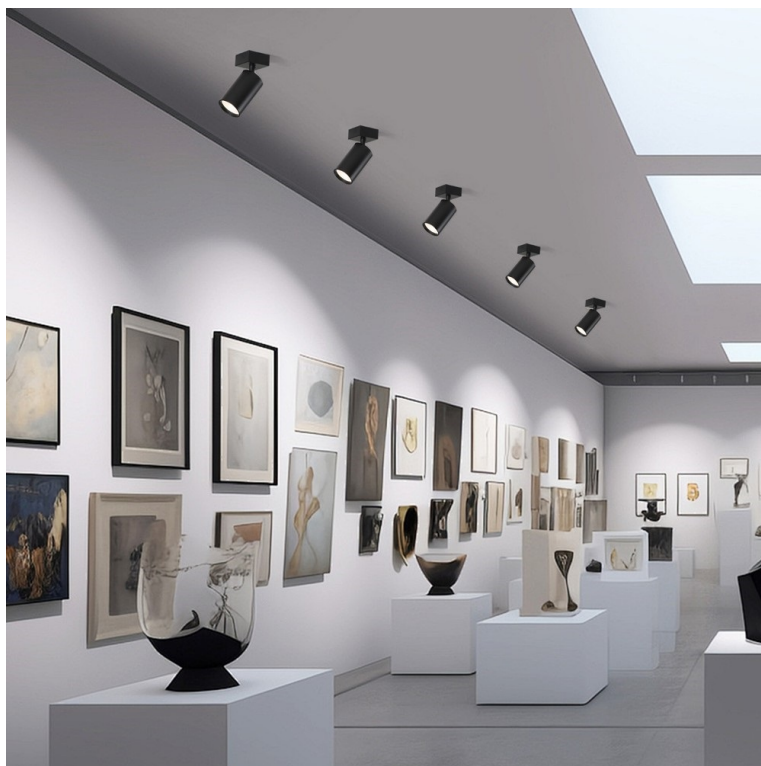

Svítidlo IMMAX PUNTO-1 v moderním designu, které se hodí do nejrůznějších interiérů, ať už se jedná o domácnosti, nebo komerční prostory, jako jsou studia, galerie apod. Disponuje **jednou světelnou otočnou hlavou**, která vám umožní směřovat proud světla požadovaným směrem. Díky tomu je ideální pro osvětlení konkrétních oblastí, ploch částí místnosti nebo objektů.

Mezi další přednosti patří podpora **flexibilní instalace jak na strop, tak stěnu**. **Kovová konstrukce** se podílí na elegantním vzhledu i celkové odolnosti. **IMMAX PUNTO** umožňuje **montáž žárovky s patičí GU10**, takže podporuje zpravidla LED žárovky, ekologické, úsporné a další s touto specifikací.

IMMAX PUNTO-1

Série bodových svítidel PUNTO představuje **kvalitní kovová svítidla** v elegantním, matně černém provedení, která jsou ideální volbou pro funkční osvětlení současných interiérů. Svítidla mohou být instalována jako **nástěnná i stropní**, což zvyšuje jejich flexibilitu a univerzálnost. Směrová hlava je umístěna na základně o velikosti 5 × 5 cm a díky pohyblivému kloubu lze světelný pruh zacílit přesně tam, kde je potřeba. Osazeno je **patičí GU10** pro instalaci žárovky o max. příkonu **9 W**. Hlavu svítidla lze pro snadnější instalaci žárovky odšroubovat.