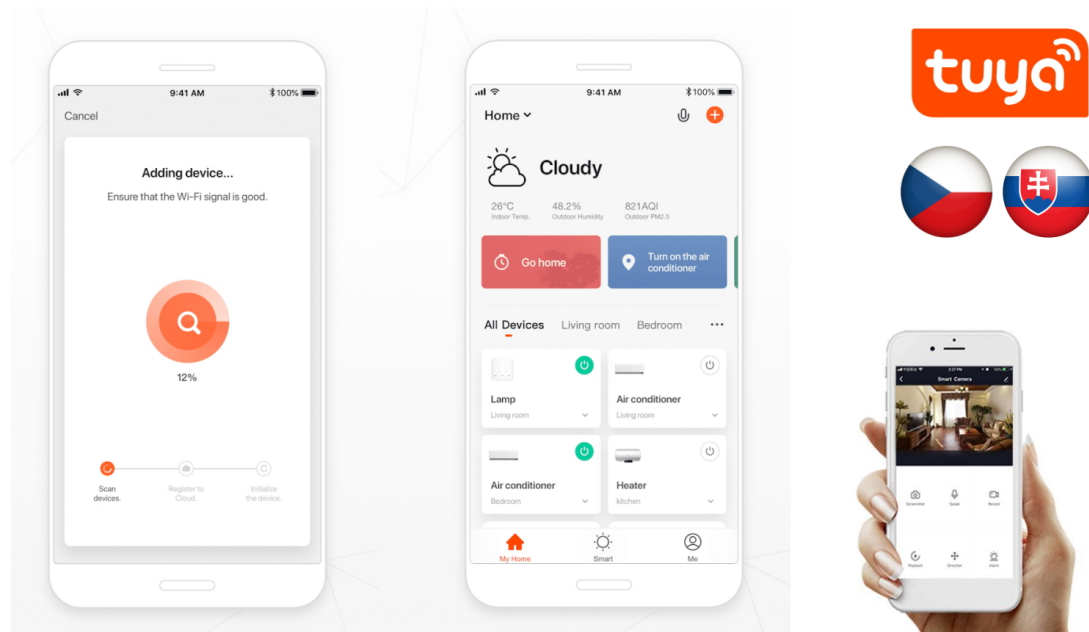

domácích světelných zdrojů skrze **dálkový ovladač (není součástí balení)** či mobilní aplikaci **IMMAX NEO PRO**. Samozřejmostí je kompatibilita se systémy iOS či Android a hlasovým ovládáním přes Amazon Alexa, Google Assistant nebo Apple Siri.

POZOR

Toto není Wi-Fi žárovka, vyžaduje použití s dálkovým ovladačem (07087-2) nebo pro použití s aplikací IMMAX NEO PRO je nutné zakoupit Immax NEO BRIDGE PRO Smart Zigbee 3.0 (07117-3), popřípadě jiný hub/bridge/gateway na platformě TUYA, který komunikuje pomocí standardu ZigBee 3.0.

ZÁKLADNÍ SPECIFIKACE

Svítilno

Patice: GU10

Max. příkon: 9 W

Materiál: kov, akrylát

Rozměry hlavy: 300 x 55 x 55 cm

Průměr základny: 60 mm

Délka závěsu: až 100 cm

Vstupní napětí: AC 220-240 V, 50-60 Hz

Barva: černá

Žárovka

Patice: GU10

Příkon: 4,8 W

Svítilivost: 400 lm

Barva světla: RGB + teplá-studená bílá

Barevná teplota: 2700-6500 K

Stmívání: ano

Životnost: 25 000 hodin

Vstupní napětí: 230 V AC

Úhel světelného paprsku: 120°

Barva: bílá

Energetická třída (EEI): G

TuyaSmart: