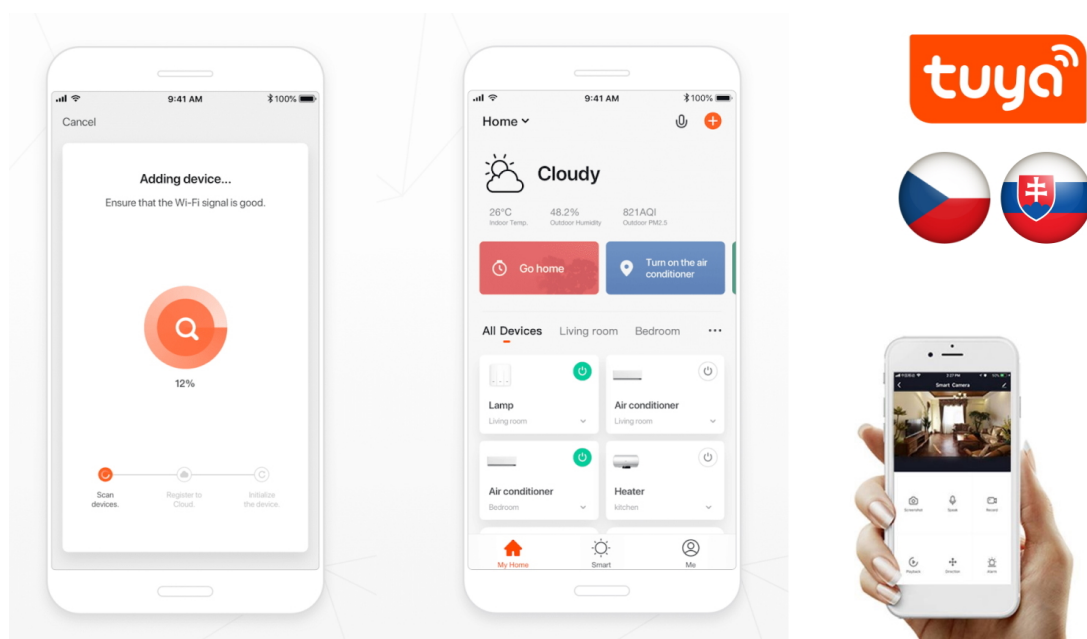

barevné škály je možné měnit také teplotu světla od teplé až po studenou bílou. Žárovka je založena na bezpečné a spolehlivé bezdrátové komunikaci **Wi-Fi**. Samozřejmostí je kompatibilita se systémy iOS či Android a hlasovým ovládáním přes Amazon Alexu, Google Assistant nebo Apple Siri.

Systém podporuje technologii **BEACON**. Jedná se o bezdrátové ovládání pomocí **Bluetooth** protokolu. Pomocí dálkového ovladače můžete světlo či žárovku ovládat na dálku, aniž by bylo nutné DO namířit na výrobek (dosah cca 20 m). Jedním DO lze ovládat až 30 výrobků, a navíc **není potřeba vlastnit bránu (Bridge)**.

ZÁKLADNÍ SPECIFIKACE

Svítilno

Patice: 6x GU10

Max. příkon: 9 W (na patici)

Materiál: kov

Rozměry hlavy: 93 x 55 x 55 mm

Rozměry základny: 1190 x 55 x 25 mm

Vstupní napětí: AC 220-240 V, 50-60 Hz

Barva: černá

6x žárovka

Patice: GU10

Příkon: 6 W

Svítilivost: 350 lm (odpovídá klasické žárovce s výkonem 25 W)

Barva světla: RGB + teplá-studená bílá

Barevná teplota: 2 700-6 500 K

Stmívání: ano

Životnost: 25 000 hodin

Vstupní napětí: 230 V AC

Úhel světelného paprsku: 120°

Barva: bílá

Energetická třída (EEI): G

TuyaSmart:

[Aplikace pro Android](#)