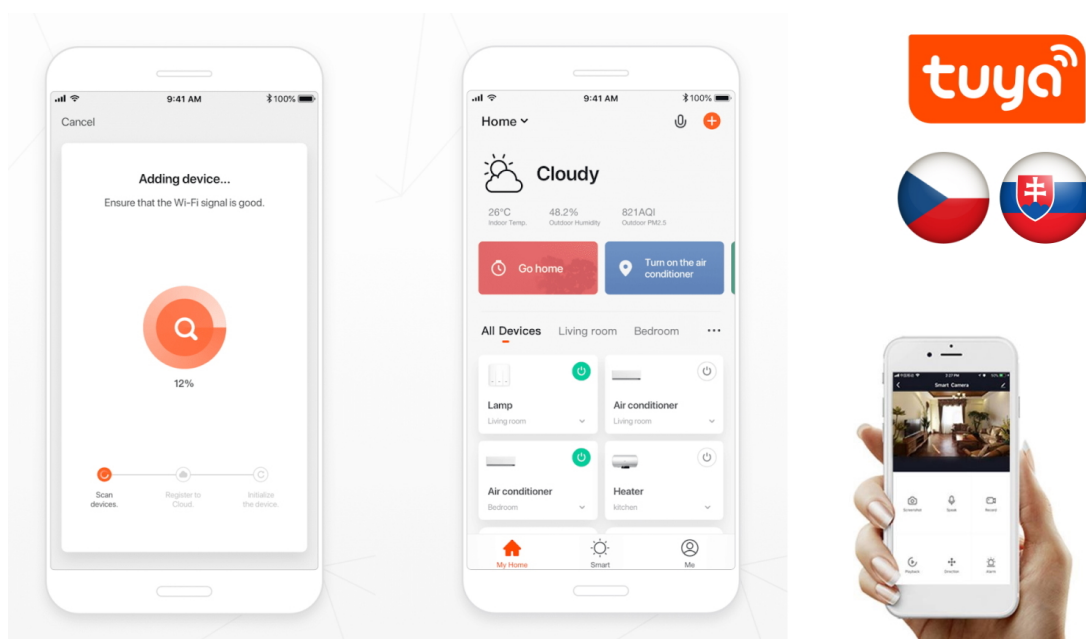

Chytré osvětlení IMMAX NEO LITE PUNTO-4S SMART do každé moderní domácnosti. Vyznačuje se **elegantním designem**, který se skvěle hodí do jakékoli místnosti - kuchyně, obývacího pokoje, ložnice nebo třeba na chodbu. Díky podpoře chytrých technologií světlo IMMAX NEO LITE PUNTO-4S SMART **snadno integrujete do systému Smart domu**. Chytrou LED žárovku můžete **jednoduše ovládat pomocí mobilní aplikace** (Android i iOS), případně lze využít také **hlasové asistenty** Amazon Alexa, Apple Siri nebo Google Assistant.

Ovládejte **nastavení jasu nebo barevné teploty** a přizpůsobte osvětlení podle své nálady nebo situace. **Barva světla RGB a přechod mezi teplou až studenou bílou** vám umožní snadno vytvořit relaxační nebo romantickou atmosféru, nebo jasně osvětlené prostředí, ve kterém se potřebujete soustředit na práci. **Stropní chytré svítidlo IMMAX NEO LITE PUNTO-4S** disponuje **čtveřicí LED žárovek IMMAX NEO LITE**, které **spotřebovávají méně energie** a jsou ideální pro úsporu nákladů. Potěší také jednoduchá a rychlá instalace.

Chytrá, **stmívatelná**, barevná LED žárovka umožňuje **nastavení barvy a jasu** světla dle aktuální potřeby. Kromě **RGB**

barevné škály je možné měnit také teplotu světla od teplé až po studenou bílou. Žárovka je založena na bezpečné a spolehlivé bezdrátové komunikaci **Wi-Fi**. Samozřejmostí je kompatibilita se systémy iOS či Android a hlasovým ovládáním přes Amazon Alexa, Google Assistant nebo Apple Siri.