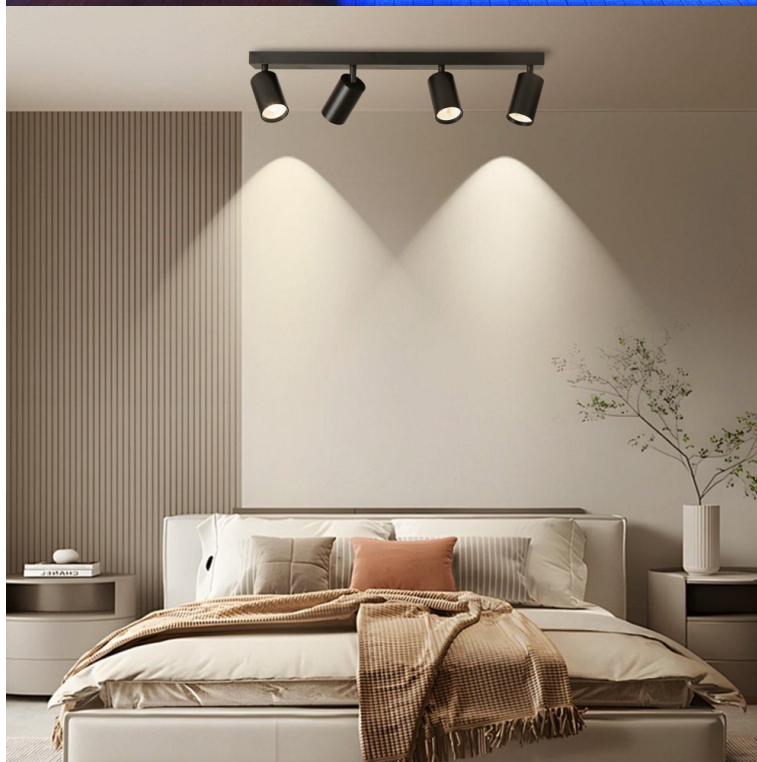

Chytré osvětlení IMMAX NEO PUNTO-4 SMART do každé moderní domácnosti. Vyznačuje se **elegantním designem**, který se skvěle hodí do jakékoli místnosti - kuchyně, obývacího pokoje, ložnice nebo třeba na chodbu. Díky podpoře chytrých technologií světlo IMMAX NEO PUNTO-4 SMART **snadno integrujete do systému Smart domu**. Chytrou LED žárovku můžete **jednoduše ovládat pomocí mobilní aplikace** (Android i iOS), případně lze využít také **hlasové asistenty** Amazon Alexa, Apple Siri nebo Google Assistant.

Ovládejte **nastavení jasu nebo barevné teploty** a přizpůsobte osvětlení podle své nálady nebo situace. **Barva světla RGB a přechod mezi teplou až studenou bílou** vám umožní snadno vytvořit relaxační nebo romantickou atmosféru, nebo jasně osvětlené prostředí, ve kterém se potřebujete soustředit na práci. **Stropní chytré svítidlo IMMAX NEO PUNTO-4** disponuje **čtveřicí LED žárovek IMMAX NEO**, které **spotřebovávají méně energie** a jsou ideální pro úsporu nákladů. Potěší také jednoduchá a rychlá instalace.

IMMAX NEO PUNTO-4 SMART

Sada stropního/nástěnného svítidla PUNTO a čtyř chytrých LED žárovek IMMAX NEO nabízí perfektní kombinaci stylu a technologie, která oživí každý interiér.

Série bodových svítidel PUNTO představuje **kvalitní kovová svítidla** v elegantním, matně černém provedení, která jsou ideální volbou pro funkční osvětlení současných interiérů. Svítidla mohou být instalována jako **nástěnná i stropní**, což zvyšuje jejich flexibilitu a univerzálnost. Čtyři směrové hlavy jsou rozloženy na 59 cm dlouhé základně a díky pohyblivým kloubům lze světelné pruhy zacílit přesně tam, kde je potřeba. Osazeno je **čtyřmi patricemi GU10** pro instalaci žárovek o max. příkonu **4 x 9 W**. Hlavu svítidla lze pro snadnější instalaci žárovky odšroubovat. Součástí balení je sada zlatých kroužků, kterými lze upravit vzhled svítidla na černo-zlatý.