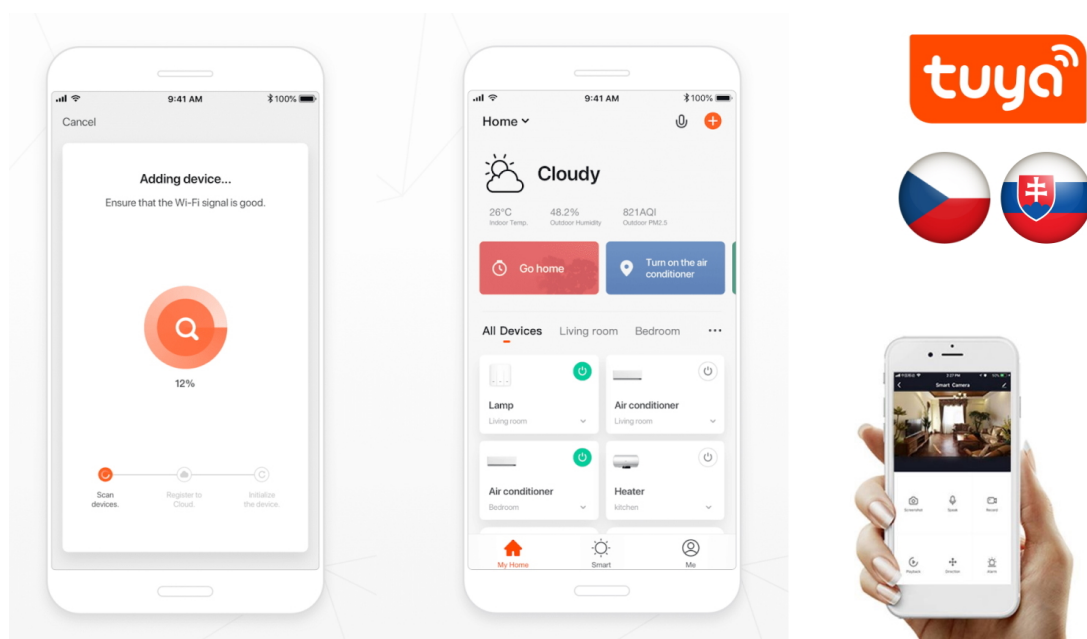

Chytré osvětlení IMMAX NEO LITE PUNTO-4 SMART do každé moderní domácnosti. Vyznačuje se **elegantním designem**, který se skvěle hodí do jakékoli místnosti - kuchyně, obývacího pokoje, ložnice nebo třeba na chodbu. Díky podpoře chytrých technologií světlo IMMAX NEO LITE PUNTO-4 SMART **snadno integrujete do systému Smart domu**. Chytrou LED žárovku můžete **jednoduše ovládat pomocí mobilní aplikace** (Android i iOS), případně lze využít také **hlasové asistenty** Amazon Alexa, Apple Siri nebo Google Assistant.

Ovládejte **nastavení jasu nebo barevné teploty** a přizpůsobte osvětlení podle své nálady nebo situace. **Barva světla RGB a přechod mezi teplou až studenou bílou** vám umožní snadno vytvořit relaxační nebo romantickou atmosféru, nebo jasně osvětlené prostředí, ve kterém se potřebujete soustředit na práci. **Stropní chytré svítidlo IMMAX NEO LITE PUNTO-4** disponuje **čtveřicí LED žárovek IMMAX NEO LITE**, které **spotřebovávají méně energie** a jsou ideální pro úsporu nákladů. Potěší také jednoduchá a rychlá instalace.

Chytrá, **stmívatelná**, barevná LED žárovka umožňuje **nastavení barvy a jasu** světla dle aktuální potřeby. Kromě **RGB**

barevné škály je možné měnit také teplotu světla od teplé až po studenou bílou. Žárovka je založena na bezpečné a spolehlivé bezdrátové komunikaci **Wi-Fi**. Samozřejmostí je kompatibilita se systémy iOS či Android a hlasovým ovládáním přes Amazon Alexu, Google Assistant nebo Apple Siri.