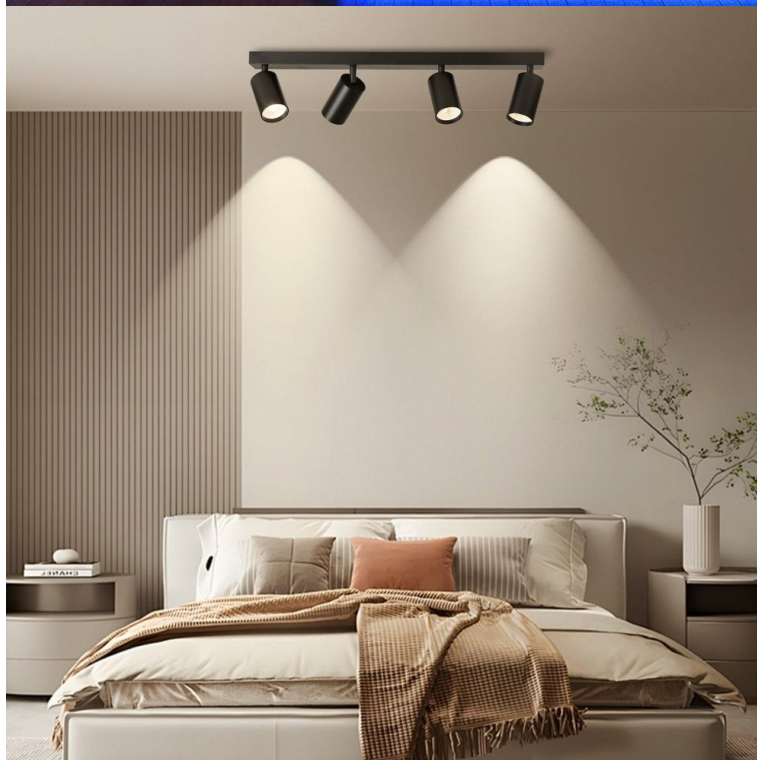

Chytré osvětlení IMMAX NEO LITE PUNTO-4 SMART do každé moderní domácnosti. Vyznačuje se **elegantním designem**, který se skvěle hodí do jakékoli místnosti - kuchyně, obývacího pokoje, ložnice nebo třeba na chodbu. Díky podpoře chytrých technologií světlo IMMAX NEO LITE PUNTO-4 SMART **snadno integrujete do systému Smart domu**. Chytrou LED žárovku můžete **jednoduše ovládat pomocí mobilní aplikace** (Android i iOS), případně lze využít také **hlasové asistenty** Amazon Alexa, Apple Siri nebo Google Assistant.

Ovládejte **nastavení jasu nebo barevné teploty** a přizpůsobte osvětlení podle své nálady nebo situace. **Barva světla RGB a přechod mezi teplou až studenou bílou** vám umožní snadno vytvořit relaxační nebo romantickou atmosféru, nebo jasně osvětlené prostředí, ve kterém se potřebujete soustředit na práci. **Stropní chytré svítidlo IMMAX NEO LITE PUNTO-4** disponuje **čtveřicí LED žárovek IMMAX NEO LITE**, které **spotřebovávají méně energie** a jsou ideální pro úsporu nákladů. Potěší také jednoduchá a rychlá instalace.

IMMAX NEO LITE PUNTO-4 SMART

Sada stropního/nástěnného svítidla PUNTO a čtyř chytrých LED žárovek IMMAX NEO LITE nabízí perfektní kombinaci stylu a technologie, která oživí každý interiér.

Série bodových svítidel PUNTO představuje **kvalitní kovová svítidla** v elegantním, matně černém provedení, která jsou ideální volbou pro funkční osvětlení současných interiérů. Svítidla mohou být instalována jako **nástěnná i stropní**, což zvyšuje jejich flexibilitu a univerzálnost. Čtyři směrové hlavy jsou rozloženy na 59 cm dlouhé základně a díky pohyblivým kloubům lze světelné pruhy zacílit přesně tam, kde je potřeba. Osazeno je **čtyřmi paticemi GU10** pro instalaci žárovek o max. příkonu **4 x 9 W**. Hlavu svítidla lze pro snadnější instalaci žárovky odšroubovat. Součástí balení je sada zlatých kroužků, kterými lze upravit vzhled svítidla na černo-zlatý.