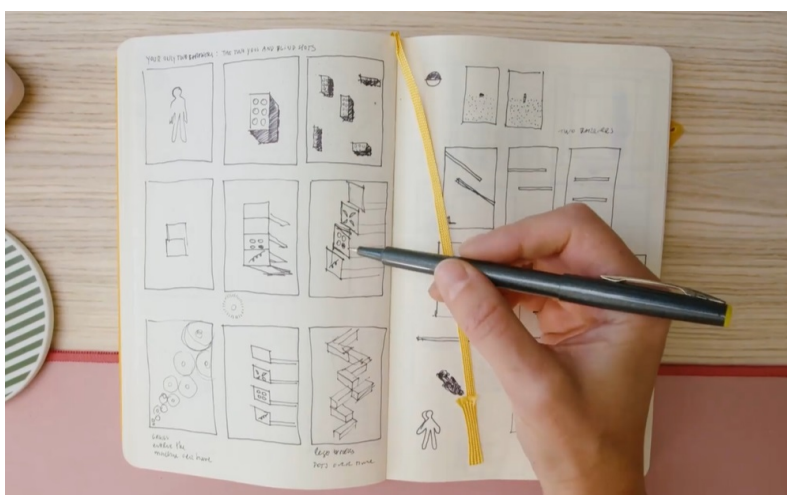

Záruka:

24 měs.

Stav:

Nové zboží

Popis

Webkamera Logitech BRIO 500 - ukažte se v tom nejlepším světle

Webová kamera Logitech BRIO 500, se kterou se jednoduše zapojíte do každé on-line konference nebo firemní porady. Je určena zejména pro kancelářské použití, ale svým výkonem se nezalekne žádného živého mítinku. Díky **automatické korekci osvětlení** a **mikrofonům s potlačením šumu** máte jistotu, že budete vidět i slyšet – přirozeně a jasně.

Ostré **Full HD rozlišení** spolu s **technologíí RightLight 4** zajistí obraz bez rozmazání a optimální nasvícení i za slabého osvětlení v místnosti. Režim **Show Mode** je ideální pro prezentaci práce při od stolu. **Webkameru Logitech BRIO 500** jednoduše naklopte směrem dolů a ukažte své poznámky, skici, nákresy a další dokumenty ostatním.

Konstrukce s integrovanou krytkou objektivu vám poskytne okamžité soukromí. Samozřejmostí je podpora nejoblíbenějších komunikačních platforem jako **Microsoft Teams**, **Google Meet** nebo **Zoom**. Kamera Logitech BRIO 500 je navržena pro jakékoli on-line schůzky.